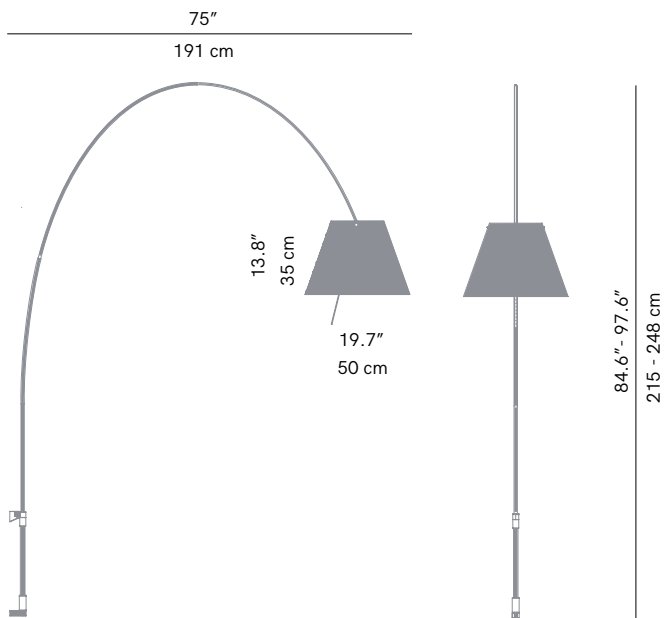

# Lady Costanza

**PRODUCT NAME**

Lady Costanza

**DIMENSIONS**

H: 215/248cm, L: 191cm

**CONTROL**

D13 Ead - Dimmer  
D13 Eai - On / Off Switch

**BRAND**

Aluminium

**CUSTOMISABLE**

No

**CATEGORY**

Wall Lamp INDOOR

**SHADE FINISHES**

White / Black / Red / Shaded Stone

**PACKING DIMENSIONS**

144 x 40 x 12.5cm (16kg) +  
21.5 x 21.5 x 42 (1kg)

**LIGHT SOURCE & VOLTAGE**

D13 Ead - LED E27 Dimmable, 105W HSGSA E27  
D13Eai - LED E27 dimmable, 105W HSGSA E27

**CERTIFICATIONS**

CE Certified