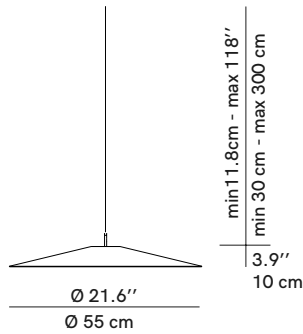

**Pendant** INDOOR

**DIMENSIONS**

**A07S37W, A07S37 - Ø 37cm / A07S55W, A07S55 - Ø 55cm  
A07S11W - A07S11 - Ø 110cm**

**MATERIAL**

**Aluminium, Glass Lens**

**FINISHES**

**Matt Black / Matt White / Matt Blue / Matt Red**

**PACKING DIMENSIONS**

**N/A**

**CERTIFICATIONS**

**CE Certified**

**A07S37W - A07S3 7**

**A07S55W - A07S5 5**

**A07S11W - A07S11**

**Additional Info**