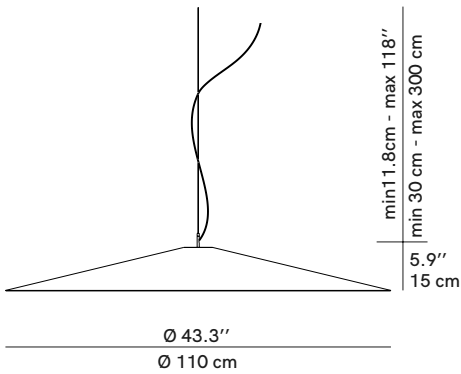

**Pendant** INDOOR

**DIMENSIONS**

**A07S37W, A07S37 - Ø 37cm / A07S55W, A07S55 - Ø 55cm  
A07S11W - A07S11 - Ø 110cm**

**MATERIAL**

**Aluminium, Glass Lens**

**FINISHES**

**Matt Black / Matt White / Matt Blue / Matt Red**

**PACKING DIMENSIONS**

**N/A**

**CERTIFICATIONS**

**CE Certified**

**A07S37W - A07S3 7**

**A07S55W - A07S5 5**

**A07S11W - A07S11**

**Additional Info**