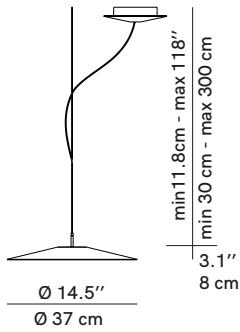

**Pendant** INDOOR

**DIMENSIONS**

**A07S37W, A07S37 - Ø 37cm / A07S55W, A07S55 - Ø 55cm  
A07S11W - A07S11 - Ø 110cm**

**MATERIAL**

**Aluminium, Glass Lens**

**FINISHES**

**Matt Black / Matt White / Matt Blue / Matt Red**

**LIGHT SOURCE & VOLTAGE**

**LED 2700K or 3000K, CRI 90  
220-240V~ 50/60Hz**

**CONTROL**

**Dimmable DALI  
Dimmable Phase Cut**

**GENERAL LEAD TIME**

**6 to 8 weeks**

**CUSTOMISABLE**

**No**

**PACKING DIMENSIONS**

**N/A**

**CERTIFICATIONS**

**CE Certified**

**A07S37W - A07S3 7**

**A07S55W - A07S5 5**

**A07S11W - A07S11**

**Additional Info**