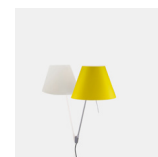

Costanza Wall Lamp