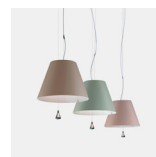

Costanza Pendant