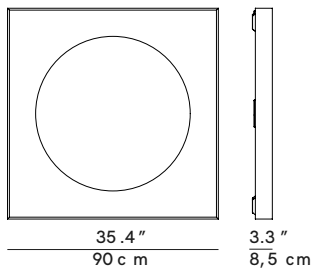

# Cassette

PRODUCT NAME

Cassette

DIMENSIONS

A03W44 - L: 40cm, D: 40cm / A03W66, A03H66- L: 60cm, D: 60cm  
 A03W99- L: 90cm, D: 90cm

CONTROL

Dimmable Push Dim/DALI  
 Dimmable Phase Cut

BRAND

PACKING DIMENSIONS

A03C44 - 49 x 49 x 17cm (4.9kg)  
 A03C66 - 69 x 69 x 17cm (8.5kg)  
 A03C99 - 99 x 99 x 17cm (16.4kg)

CERTIFICATIONS

CE Certified

A03W44

A03W66 - A03H66

A03W99