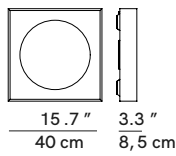

# Cassette

PRODUCT NAME

Cassette

DIMENSIONS

A03W44 - L: 40cm, D: 40cm / A03W66, A03H66- L: 60cm, D: 60cm  
 A03W99- L: 90cm, D: 90cm

CONTROL

Dimmable Push Dim/DALI  
 Dimmable Phase Cut

BRAND

PACKING DIMENSIONS

A03C44 - 49 x 49 x 17cm (4.9kg)  
 A03C66 - 69 x 69 x 17cm (8.5kg)  
 A03C99 - 99 x 99 x 17cm (16.4kg)

CERTIFICATIONS

CE Certified

A03W44

A03W66 - A03H66

A03W99