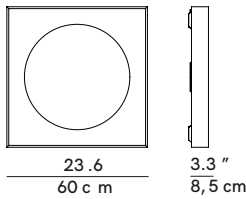

# Cassette

PRODUCT NAME

Cassette

DIMENSIONS

A03W44 - L: 40cm, D: 40cm / A03W66, A03H66- L: 60cm, D: 60cm  
 A03W99- L: 90cm, D: 90cm

CONTROL

Dimmable Push Dim/DALI  
 Dimmable Phase Cut

BRAND

PACKING DIMENSIONS

A03C44 - 49 x 49 x 17cm (4.9kg)  
 A03C66 - 69 x 69 x 17cm (8.5kg)  
 A03C99 - 99 x 99 x 17cm (16.4kg)

CERTIFICATIONS

CE Certified

A03W44

A03W66 - A03H66

A03W99