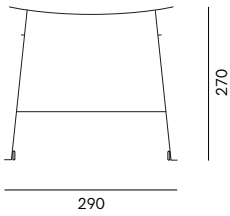

# Type

**PRODUCT NAME**

Type

**DIMENSIONS**

H: 270cm, L: 290cm, D: 283cm

**GENERAL LEAD TIME**

8 to 10 weeks

**BRAND**

**VOLUME**

2,2 m3

**CATEGORY**

Gazebo OUTDOOR

**WEIGHT**

105kg

**CANOPY OPTIONS \***

A. Whole