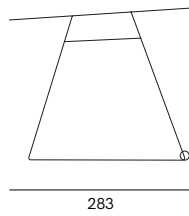

# Type

**PRODUCT NAME**

Type

**DIMENSIONS**

H: 270cm, L: 290cm, D: 283cm

**GENERAL LEAD TIME**

8 to 10 weeks

**BRAND**

**VOLUME**

2,2 m3

**CATEGORY**

Gazebo OUTDOOR

**WEIGHT**

105kg

**CANOPY OPTIONS \***

A. Whole