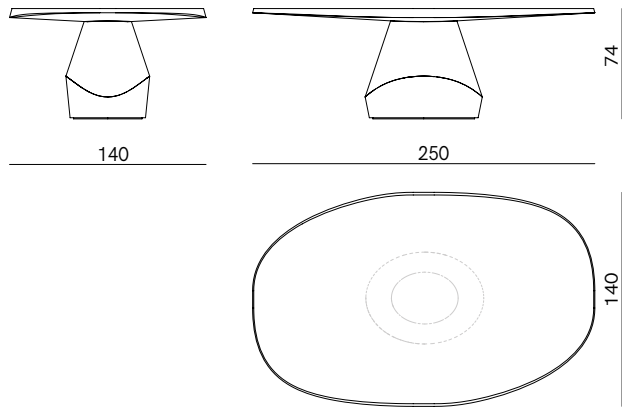

Dining Table INDOOR

DIMENSIONS

H: 74cm, L: 150cm, D: 120cm

H: 74cm, L: 250cm, D: 140cm

H: 74cm, L: 280cm, D: 150cm

H: 74cm, L: 280cm, D: 120cm

H: 74cm, L: 350cm, D: 150cm

MATERIAL

PACKING DIMENSIONS

N/A

CERTIFICATIONS

Made in France

YAB

150 x 120 x 74cm

Central leg n°1 / Minimum top size: 150 x 120cm
Maximum top size: 280 x 150cm

250 x 140 x 74cm

Central leg n°1 / Minimum top size: 150 x 120cm
Maximum top size: 280 x 150cm

280 x 150 x 74cm

Central leg n°1 / Minimum top size: 150 x 120cm
Maximum top size: 280 x 150cm

280 x 120 x 74cm

Central leg n°2 / Minimum top size: 280 x 120cm
Maximum top size: 350 x 150cm

350 x 150 x 74cm

Central leg n°2 / Minimum top size: 280 x 120cm
Maximum top size: 350 x 150cm