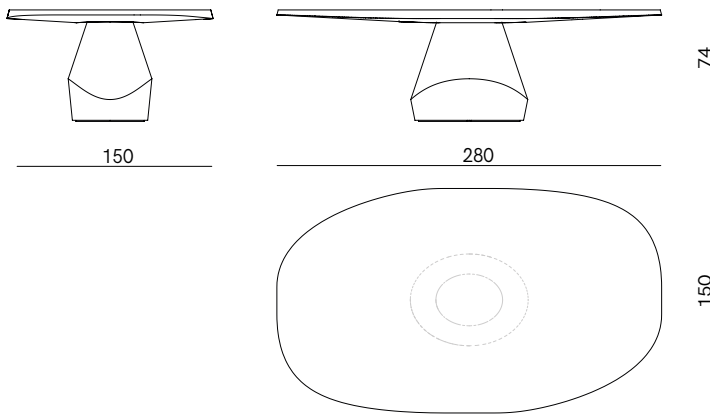

Dining Table INDOOR

DIMENSIONS

H: 74cm, L: 150cm, D: 120cm

H: 74cm, L: 250cm, D: 140cm

H: 74cm, L: 280cm, D: 150cm

H: 74cm, L: 280cm, D: 120cm

H: 74cm, L: 350cm, D: 150cm

MATERIAL

PACKING DIMENSIONS

N/A

CERTIFICATIONS

Made in France

YAB

150 x 120 x 74cm

Central leg n°1 / Minimum top size: 150 x 120cm
Maximum top size: 280 x 150cm

250 x 140 x 74cm

Central leg n°1 / Minimum top size: 150 x 120cm
Maximum top size: 280 x 150cm

280 x 150 x 74cm

Central leg n°1 / Minimum top size: 150 x 120cm
Maximum top size: 280 x 150cm

280 x 120 x 74cm

Central leg n°2 / Minimum top size: 280 x 120cm
Maximum top size: 350 x 150cm

350 x 150 x 74cm

Central leg n°2 / Minimum top size: 280 x 120cm
Maximum top size: 350 x 150cm