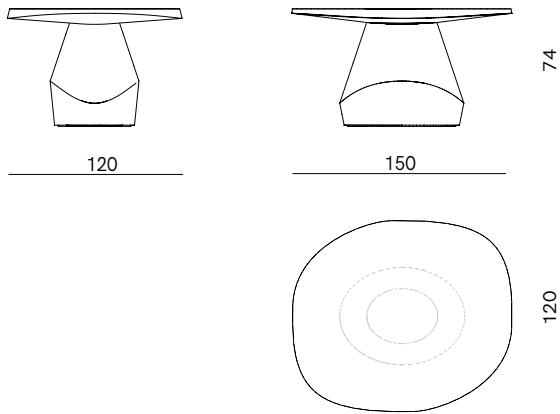

Dining Table INDOOR

DIMENSIONS

H: 74cm, L: 150cm, D: 120cm

H: 74cm, L: 250cm, D: 140cm

H: 74cm, L: 280cm, D: 150cm

H: 74cm, L: 280cm, D: 120cm

H: 74cm, L: 350cm, D: 150cm

MATERIAL

PACKING DIMENSIONS

N/A

CERTIFICATIONS

Made in France

YAB

150 x 120 x 74cm

Central leg n°1 / Minimum top size: 150 x 120cm
Maximum top size: 280 x 150cm

250 x 140 x 74cm

Central leg n°1 / Minimum top size: 150 x 120cm
Maximum top size: 280 x 150cm

280 x 150 x 74cm

Central leg n°1 / Minimum top size: 150 x 120cm
Maximum top size: 280 x 150cm

280 x 120 x 74cm

Central leg n°2 / Minimum top size: 280 x 120cm
Maximum top size: 350 x 150cm

350 x 150 x 74cm

Central leg n°2 / Minimum top size: 280 x 120cm
Maximum top size: 350 x 150cm