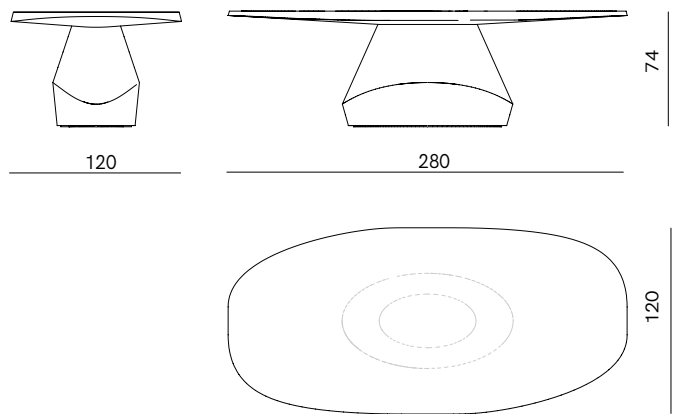

Dining Table INDOOR

DIMENSIONS

H: 74cm, L: 150cm, D: 120cm

H: 74cm, L: 250cm, D: 140cm

H: 74cm, L: 280cm, D: 150cm

H: 74cm, L: 280cm, D: 120cm

H: 74cm, L: 350cm, D: 150cm

MATERIAL

PACKING DIMENSIONS

N/A

CERTIFICATIONS

Made in France

YAB

150 x 120 x 74cm

Central leg n°1 / Minimum top size: 150 x 120cm
Maximum top size: 280 x 150cm

250 x 140 x 74cm

Central leg n°1 / Minimum top size: 150 x 120cm
Maximum top size: 280 x 150cm

280 x 150 x 74cm

Central leg n°1 / Minimum top size: 150 x 120cm
Maximum top size: 280 x 150cm

280 x 120 x 74cm

Central leg n°2 / Minimum top size: 280 x 120cm
Maximum top size: 350 x 150cm

350 x 150 x 74cm

Central leg n°2 / Minimum top size: 280 x 120cm
Maximum top size: 350 x 150cm