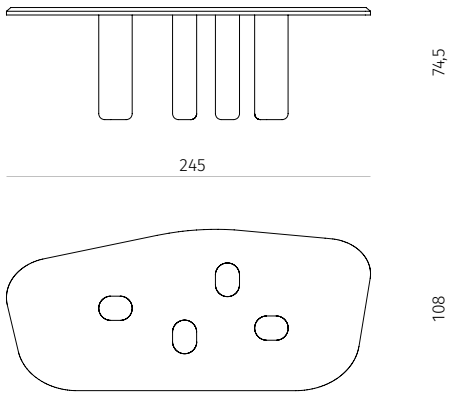

Dining Table INDOOR

DIMENSIONS

H: 74.5cm, L: 245cm, D: 108cm / H: 74.5cm, L: 260cm, D: 110cm  
H: 74.5cm, L: 280 / 300 / 320cm, D: 120cm

MATERIAL

Solid Wood

FINISHES

Oak  
Smooth or Brushed  
Choice of  
Oak Tints

# ROUGH

Table 245cm x 108cm

Table 260cm x 110cm

Table 280cm x 120cm

Table 300cm x 120cm

Table 320cm x 120cm