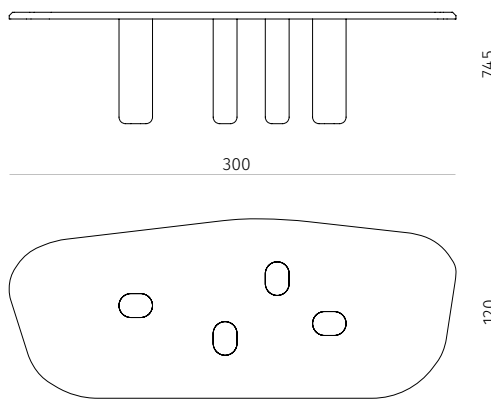

Dining Table INDOOR

DIMENSIONS

H: 74.5cm, L: 245cm, D: 108cm / H: 74.5cm, L: 260cm, D: 110cm  
H: 74.5cm, L: 280 / 300 / 320cm, D: 120cm

MATERIAL

Solid Wood

FINISHES

Oak  
Smooth or Brushed  
Choice of  
Oak Tints

# ROUGH

Table 245cm x 108cm

Table 260cm x 110cm

Table 280cm x 120cm

Table 300cm x 120cm

Table 320cm x 120cm