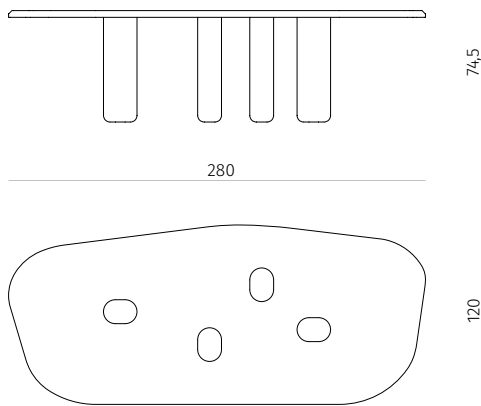

Dining Table INDOOR

DIMENSIONS

H: 74.5cm, L: 245cm, D: 108cm / H: 74.5cm, L: 260cm, D: 110cm  
H: 74.5cm, L: 280 / 300 / 320cm, D: 120cm

MATERIAL

Solid Wood

FINISHES

Oak  
Smooth or Brushed  
Choice of  
Oak Tints

# ROUGH

Table 245cm x 108cm

Table 260cm x 110cm

Table 280cm x 120cm

Table 300cm x 120cm

Table 320cm x 120cm