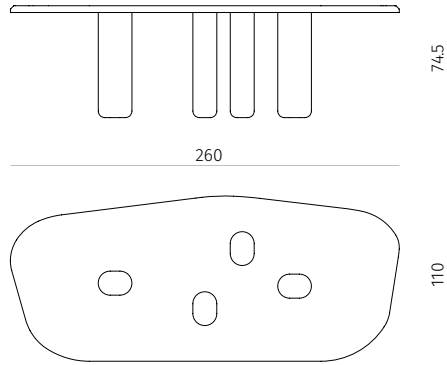

Dining Table INDOOR

DIMENSIONS

H: 74.5cm, L: 245cm, D: 108cm / H: 74.5cm, L: 260cm, D: 110cm  
H: 74.5cm, L: 280 / 300 / 320cm, D: 120cm

MATERIAL

Solid Wood

FINISHES

Oak  
Smooth or Brushed  
Choice of  
Oak Tints

# ROUGH

Table 245cm x 108cm

Table 260cm x 110cm

Table 280cm x 120cm

Table 300cm x 120cm

Table 320cm x 120cm