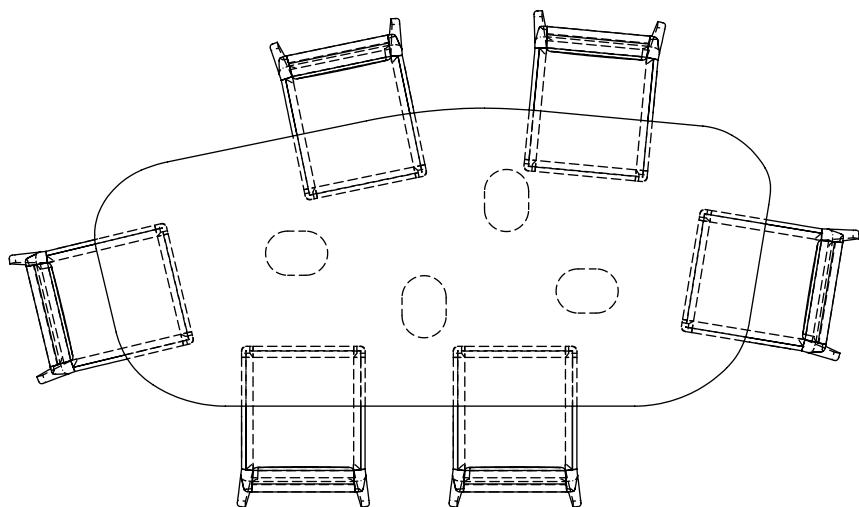

Dining Table INDOOR

DIMENSIONS

H: 74.5cm, L: 245cm, D: 108cm / H: 74.5cm, L: 260cm, D: 110cm  
H: 74.5cm, L: 280 / 300 / 320cm, D: 120cm

MATERIAL

Solid Wood

FINISHES

Oak  
Smooth or Brushed  
Choice of  
Oak Tints

# ROUGH

Table 245cm x 108cm

Table 260cm x 110cm

Table 280cm x 120cm

Table 300cm x 120cm

Table 320cm x 120cm

# ROUGH

ROUGH + 6 Chairs

ROUGH + 7 Chairs