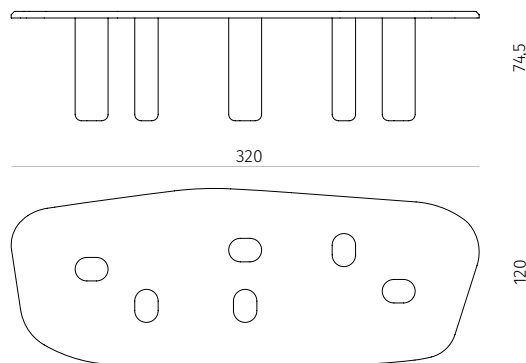

Dining Table INDOOR

DIMENSIONS

H: 74.5cm, L: 245cm, D: 108cm / H: 74.5cm, L: 260cm, D: 110cm  
H: 74.5cm, L: 280 / 300 / 320cm, D: 120cm

MATERIAL

Solid Wood

FINISHES

Oak  
Smooth or Brushed  
Choice of  
Oak Tints

# ROUGH

Table 245cm x 108cm

Table 260cm x 110cm

Table 280cm x 120cm

Table 300cm x 120cm

Table 320cm x 120cm