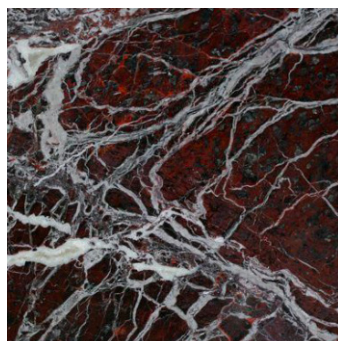

Noir Portor

Ceppo di Gré

Ceppo di Alba

Black pure

Black & Gold

Roman

Roman, natural-filled

Dark, grey-filled

## STONE

Breccia

Fior di Pesco

Paonazzo

Verde Guatemala

White Acquatico

White Carrara

Rosso Levanto