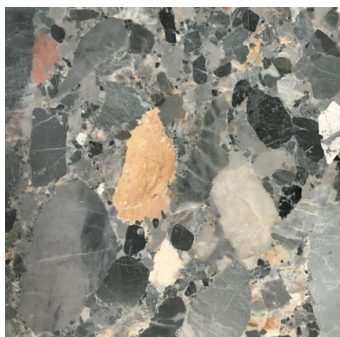

# Stone

## STONE

Marquina

St Laurent

Grand Antique d'Aubert

Kuros doré

Striato

Calacatta

Azul Aquamarina

Noir Portor

Ceppo di Gré

Ceppo di Alba

Black pure

Black & Gold

Roman

Roman, natural-filled

Dark, grey-filled