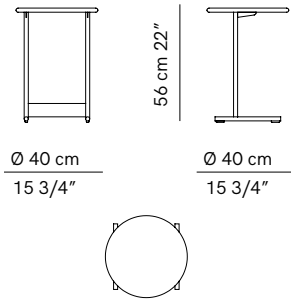

Tokio

PRODUCT NAME

Tokio

DIMENSIONS

H: 56cm, Ø 40cm / H: 52cm, L: 106cm, D: 32cm

GENERAL LEAD TIME

8 to 10 weeks

BRAND

Black, Grafite or Birch RAL 1013

PACKING DIMENSIONS

Ø 40cm - 0.11 m³ + 0.02 m³
106 x 32cm - 0.27 m³ + 0.05 m³

CATEGORY

Service Table INDOOR

OPTIONS (TOP)

CERTIFICATIONS

Ø 40cm - 26kg
106 x 32cm - 41kg

Service Ø 40

Service 106 x 32

Related Products

Tokio Coffee Table

Tokio Modules

Tokio Sofa