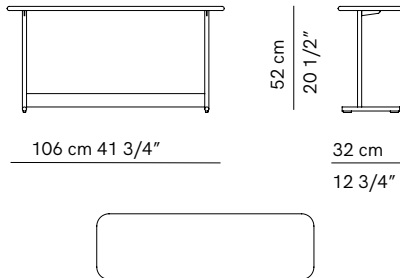

Tokio

PRODUCT NAME

Tokio

DIMENSIONS

H: 56cm, Ø 40cm / H: 52cm, L: 106cm, D: 32cm

GENERAL LEAD TIME

8 to 10 weeks

BRAND

Black, Grafite or Birch RAL 1013

PACKING DIMENSIONS

Ø 40cm - 0.11 m³ + 0.02 m³
106 x 32cm - 0.27 m³ + 0.05 m³

CATEGORY

Service Table INDOOR

OPTIONS (TOP)

CERTIFICATIONS

Ø 40cm - 26kg
106 x 32cm - 41kg

Service Ø 40

Service 106 x 32

Related Products

Tokio Coffee Table

Tokio Modules

Tokio Sofa