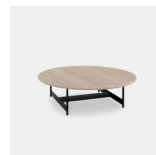

Arflex

MATERIAL

Marble, Lacquered Metal, PA6 Protective Glides

CUSTOMISABLE

No

DESIGNER

Claesson Koivisto Rune

FINISHES (BASE)

Black, Grafite or Birch RAL 1013

PACKING DIMENSIONS

Ø 40cm - 0.11 m³ + 0.02 m³
106 x 32cm - 0.27 m³ + 0.05 m³

CATEGORY

Service Table INDOOR

OPTIONS (TOP)

CERTIFICATIONS

Ø 40cm - 26kg
106 x 32cm - 41kg

Service Ø 40

Service 106 x 32

Related Products

Tokio Coffee Table

Tokio Modules

Tokio Sofa