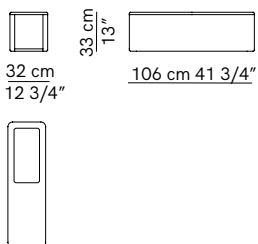

Complement INDOOR

DIMENSIONS

H: 52cm, L: 106cm, D: 32cm / H: 33cm, L: 106cm, D: 74cm

H: 33cm, L: 106cm, D: 32cm

MATERIAL

Marble, Stained Ash, PA6 Protective Glides

FINISHES

Travertino Romano

N/A

Module with shelf 106 x 32

Module with drawer 106 x 74

Open storage module 106 x 32

Related Products

Tokio Service Table

Tokio Coffee Table

Tokio Sofa