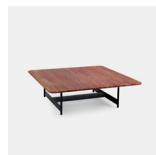

N/A

Module with shelf 106 x 32

Module with drawer 106 x 74

Open storage module 106 x 32

Related Products

Tokio Service Table

Tokio Coffee Table

Tokio Sofa