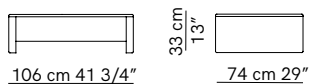

Module with drawer 106 x 74