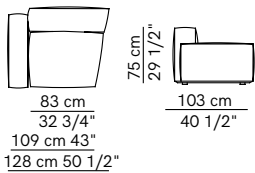

Curved units