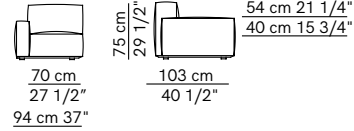

Units with 1 armrest