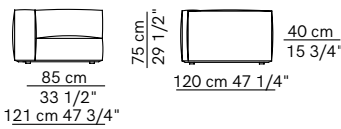

Corner units D.120