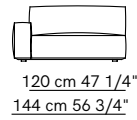

Units with 1 armrest D.120