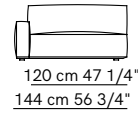

Units with 1 armrest