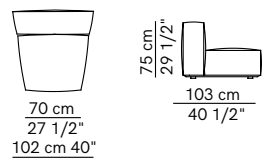

Curved units