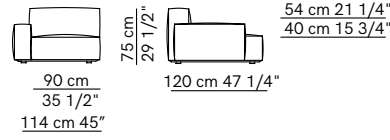

Units with 1 armrest D.120