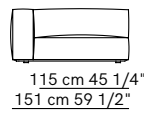

Corner units D.120