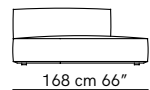

## Corner units

## Isle units

120 cm 47 1/4"