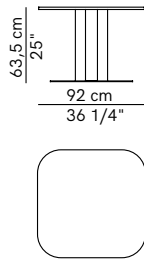

Base: Matt Black / White / Graphite / Birch RAL 1013

PACKING DIMENSIONS

N/A

CATEGORY

Tables / Small Tables ^{INDOOR}

OPTIONS (TOP)

Carrara
Marble

Marquina
Marble

Service 50 x 50

Tavolino Ø 90
Small table Ø 90

Tavolino 92 x 92
Small table 92 x 92

Tavolino 70 x 120
Small table 70 x 120

Tavolino Ø 120
Small table Ø 120

Tavolino 120 x 120
Small table 120 x 120

Tavolo Ø 90
Table Ø 90

Tavolo 92 x 92
Table 92 x 92

Tavolo Ø 120
Table Ø 120

Tavolo 120 x 120
Table 120 x 120

Tavolo Ø 90
Table Ø 90

Tavolo 92 x 92
Table 92 x 92

Tavolo Ø 120
Table Ø 120

Tavolo 120 x 120
Table 120 x 120

Tavolo Ø 160
Table Ø 160