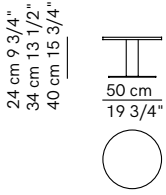

Base: Matt Black / White / Graphite / Birch RAL 1013

PACKING DIMENSIONS

N/A

CATEGORY

Tables / Small Tables ^{INDOOR}

OPTIONS (TOP)

Carrara
Marble

Marquina
Marble

Travertino
Rosso

Travertino
Romano

CERTIFICATIONS

N/A

Goya

Tavolino Ø 50
Small table Ø 50

Tavolino 50 x 50
Small table Ø 50

Service Ø 50

Service 50 x 50

Tavolino Ø 90
Small table Ø 90

Tavolino 92 x 92
Small table 92 x 92

Tavolino 70 x 120
Small table 70 x 120

Tavolino Ø 120
Small table Ø 120

Tavolino 120 x 120
Small table 120 x 120

Tavolo Ø 90
Table Ø 90

Tavolo 92 x 92
Table 92 x 92

Tavolo Ø 120
Table Ø 120

Tavolo 120 x 120
Table 120 x 120

Tavolo Ø 90
Table Ø 90

Tavolo 92 x 92
Table 92 x 92

Tavolo Ø 120
Table Ø 120

Tavolo 120 x 120
Table 120 x 120

Tavolo Ø 160
Table Ø 160