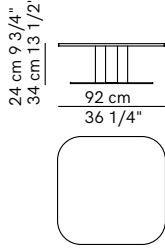

Base: Matt Black / White / Graphite / Birch RAL 1013

PACKING DIMENSIONS

N/A

CATEGORY

Tables / Small Tables ^{INDOOR}

OPTIONS (TOP)

Carrara
Marble

Marquina
Marble

Travertino
Rosso

Travertino
Romano

CERTIFICATIONS

N/A

Goya

Tavolino Ø 50
Small table Ø 50

Tavolino 50 x 50
Small table Ø 50

Service Ø 50

Service 50 x 50

Tavolino Ø 90
Small table Ø 90

Tavolino 92 x 92
Small table 92 x 92

Tavolino 70 x 120
Small table 70 x 120

Tavolino Ø 120
Small table Ø 120

Tavolino 120 x 120
Small table 120 x 120

Tavolo Ø 90
Table Ø 90

Tavolo 92 x 92
Table 92 x 92

Tavolo Ø 120
Table Ø 120

Tavolo 120 x 120
Table 120 x 120

Tavolo Ø 90
Table Ø 90

Tavolo 92 x 92
Table 92 x 92

Tavolo Ø 120
Table Ø 120

Tavolo 120 x 120
Table 120 x 120

Tavolo Ø 160
Table Ø 160