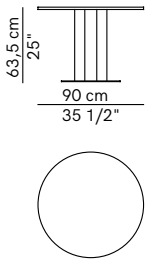

Base: Matt Black / White / Graphite / Birch RAL 1013

PACKING DIMENSIONS

N/A

CATEGORY

Tables / Small Tables ^{INDOOR}

OPTIONS (TOP)

Carrara
Marble

Marquina
Marble

Service 50 x 50

Tavolino Ø 90
Small table Ø 90

Tavolino 92 x 92
Small table 92 x 92

Tavolino 70 x 120
Small table 70 x 120

Tavolino Ø 120
Small table Ø 120

Tavolino 120 x 120
Small table 120 x 120

Tavolo Ø 90
Table Ø 90

Tavolo 92 x 92
Table 92 x 92

Tavolo Ø 120
Table Ø 120

Tavolo 120 x 120
Table 120 x 120

Tavolo Ø 90
Table Ø 90

Tavolo 92 x 92
Table 92 x 92

Tavolo Ø 120
Table Ø 120

Tavolo 120 x 120
Table 120 x 120

Tavolo Ø 160
Table Ø 160