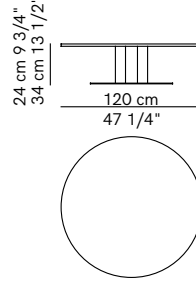

Base: Matt Black / White / Graphite / Birch RAL 1013

PACKING DIMENSIONS

N/A

CATEGORY

Tables / Small Tables ^{INDOOR}

OPTIONS (TOP)

Carrara
Marble

Marquina
Marble

Service 50 x 50

Tavolino Ø 90
Small table Ø 90

Tavolino 92 x 92
Small table 92 x 92

Tavolino 70 x 120
Small table 70 x 120

Tavolino Ø 120
Small table Ø 120

Tavolino 120 x 120
Small table 120 x 120

Tavolo Ø 90
Table Ø 90

Tavolo 92 x 92
Table 92 x 92

Tavolo Ø 120
Table Ø 120

Tavolo 120 x 120
Table 120 x 120

Tavolo Ø 90
Table Ø 90

Tavolo 92 x 92
Table 92 x 92

Tavolo Ø 120
Table Ø 120

Tavolo 120 x 120
Table 120 x 120

Tavolo Ø 160
Table Ø 160