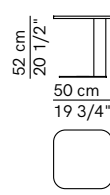

Base: Matt Black / White / Graphite / Birch RAL 1013

PACKING DIMENSIONS

N/A

CATEGORY

Tables / Small Tables ^{INDOOR}

OPTIONS (TOP)

Carrara
Marble

Marquina
Marble

Travertino
Rosso

Travertino
Romano

CERTIFICATIONS

N/A

Goya

Tavolino Ø 50
Small table Ø 50

Tavolino 50 x 50
Small table Ø 50

Service Ø 50

Service 50 x 50

Tavolino Ø 90
Small table Ø 90

Tavolino 92 x 92
Small table 92 x 92

Tavolino 70 x 120
Small table 70 x 120

Tavolino Ø 120
Small table Ø 120

Tavolino 120 x 120
Small table 120 x 120

Tavolo Ø 90
Table Ø 90

Tavolo 92 x 92
Table 92 x 92

Tavolo Ø 120
Table Ø 120

Tavolo 120 x 120
Table 120 x 120

Tavolo Ø 90
Table Ø 90

Tavolo 92 x 92
Table 92 x 92

Tavolo Ø 120
Table Ø 120

Tavolo 120 x 120
Table 120 x 120

Tavolo Ø 160
Table Ø 160