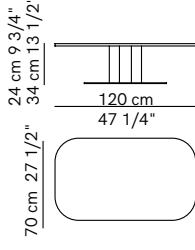

Goya

PRODUCT NAME

Goya

DIMENSIONS

Coffee Table / Side Table / Lounge Table / Dining Table

GENERAL LEAD TIME

8 to 10 weeks

BRAND

Base: Matt Black / White / Graphite / Birch RAL 1013

PACKING DIMENSIONS

N/A

CATEGORY

Tables / Small Tables ^{INDOOR}

OPTIONS (TOP)

Carrara
Marble

Marquina
Marble

Service 50 x 50

Tavolino Ø 90
Small table Ø 90

Tavolino 92 x 92
Small table 92 x 92

Tavolino 70 x 120
Small table 70 x 120

Tavolino Ø 120
Small table Ø 120

Tavolino 120 x 120
Small table 120 x 120

Tavolo Ø 90
Table Ø 90

Tavolo 92 x 92
Table 92 x 92

Tavolo Ø 120
Table Ø 120

Tavolo 120 x 120
Table 120 x 120

Tavolo Ø 90
Table Ø 90

Tavolo 92 x 92
Table 92 x 92

Tavolo Ø 120
Table Ø 120

Tavolo 120 x 120
Table 120 x 120

Tavolo Ø 160
Table Ø 160