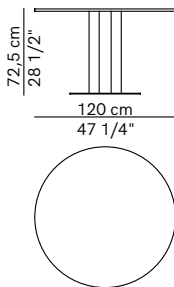

Goya

PRODUCT NAME

Goya

DIMENSIONS

Coffee Table / Side Table / Lounge Table / Dining Table

GENERAL LEAD TIME

8 to 10 weeks

BRAND

Base: Matt Black / White / Graphite / Birch RAL 1013

PACKING DIMENSIONS

N/A

CATEGORY

Tables / Small Tables ^{INDOOR}

OPTIONS (TOP)

Carrara
Marble

Marquina
Marble

Service 50 x 50

Tavolino Ø 90
Small table Ø 90

Tavolino 92 x 92
Small table 92 x 92

Tavolino 70 x 120
Small table 70 x 120

Tavolino Ø 120
Small table Ø 120

Tavolino 120 x 120
Small table 120 x 120

Tavolo Ø 90
Table Ø 90

Tavolo 92 x 92
Table 92 x 92

Tavolo Ø 120
Table Ø 120

Tavolo 120 x 120
Table 120 x 120

Tavolo Ø 90
Table Ø 90

Tavolo 92 x 92
Table 92 x 92

Tavolo Ø 120
Table Ø 120

Tavolo 120 x 120
Table 120 x 120

Tavolo Ø 160
Table Ø 160