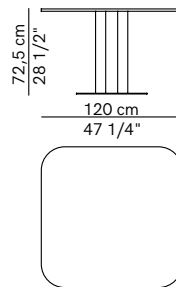

Goya

PRODUCT NAME

Goya

DIMENSIONS

Coffee Table / Side Table / Lounge Table / Dining Table

GENERAL LEAD TIME

8 to 10 weeks

BRAND

Base: Matt Black / White / Graphite / Birch RAL 1013

PACKING DIMENSIONS

N/A

CATEGORY

Tables / Small Tables ^{INDOOR}

OPTIONS (TOP)

Carrara
Marble

Marquina
Marble

Service 50 x 50

Tavolino Ø 90
Small table Ø 90

Tavolino 92 x 92
Small table 92 x 92

Tavolino 70 x 120
Small table 70 x 120

Tavolino Ø 120
Small table Ø 120

Tavolino 120 x 120
Small table 120 x 120

Tavolo Ø 90
Table Ø 90

Tavolo 92 x 92
Table 92 x 92

Tavolo Ø 120
Table Ø 120

Tavolo 120 x 120
Table 120 x 120

Tavolo Ø 90
Table Ø 90

Tavolo 92 x 92
Table 92 x 92

Tavolo Ø 120
Table Ø 120

Tavolo 120 x 120
Table 120 x 120

Tavolo Ø 160
Table Ø 160