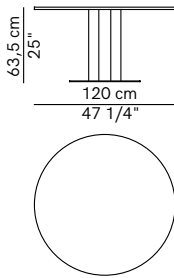

Base: Matt Black / White / Graphite / Birch RAL 1013

PACKING DIMENSIONS

N/A

CATEGORY

Tables / Small Tables ^{INDOOR}

OPTIONS (TOP)

Carrara
Marble

Marquina
Marble

Service 50 x 50

Tavolino Ø 90
Small table Ø 90

Tavolino 92 x 92
Small table 92 x 92

Tavolino 70 x 120
Small table 70 x 120

Tavolino Ø 120
Small table Ø 120

Tavolino 120 x 120
Small table 120 x 120

Tavolo Ø 90
Table Ø 90

Tavolo 92 x 92
Table 92 x 92

Tavolo Ø 120
Table Ø 120

Tavolo 120 x 120
Table 120 x 120

Tavolo Ø 90
Table Ø 90

Tavolo 92 x 92
Table 92 x 92

Tavolo Ø 120
Table Ø 120

Tavolo 120 x 120
Table 120 x 120

Tavolo Ø 160
Table Ø 160