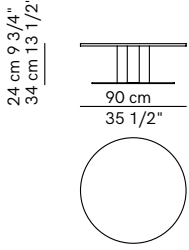

Base: Matt Black / White / Graphite / Birch RAL 1013

PACKING DIMENSIONS

N/A

CATEGORY

Tables / Small Tables ^{INDOOR}

OPTIONS (TOP)

Carrara
Marble

Marquina
Marble

Travertino
Rosso

Travertino
Romano

CERTIFICATIONS

N/A

Goya

Tavolino Ø 50
Small table Ø 50

Tavolino 50 x 50
Small table Ø 50

Service Ø 50

Service 50 x 50

Tavolino Ø 90
Small table Ø 90

Tavolino 92 x 92
Small table 92 x 92

Tavolino 70 x 120
Small table 70 x 120

Tavolino Ø 120
Small table Ø 120

Tavolino 120 x 120
Small table 120 x 120

Tavolo Ø 90
Table Ø 90

Tavolo 92 x 92
Table 92 x 92

Tavolo Ø 120
Table Ø 120

Tavolo 120 x 120
Table 120 x 120

Tavolo Ø 90
Table Ø 90

Tavolo 92 x 92
Table 92 x 92

Tavolo Ø 120
Table Ø 120

Tavolo 120 x 120
Table 120 x 120

Tavolo Ø 160
Table Ø 160