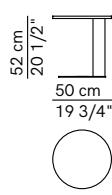

Base: Matt Black / White / Graphite / Birch RAL 1013

PACKING DIMENSIONS

N/A

CATEGORY

Tables / Small Tables ^{INDOOR}

OPTIONS (TOP)

Carrara
Marble

Marquina
Marble

Travertino
Rosso

Travertino
Romano

CERTIFICATIONS

N/A

Goya

Tavolino Ø 50
Small table Ø 50

Tavolino 50 x 50
Small table Ø 50

Service Ø 50

Service 50 x 50

Tavolino Ø 90
Small table Ø 90

Tavolino 92 x 92
Small table 92 x 92

Tavolino 70 x 120
Small table 70 x 120

Tavolino Ø 120
Small table Ø 120

Tavolino 120 x 120
Small table 120 x 120

Tavolo Ø 90
Table Ø 90

Tavolo 92 x 92
Table 92 x 92

Tavolo Ø 120
Table Ø 120

Tavolo 120 x 120
Table 120 x 120

Tavolo Ø 90
Table Ø 90

Tavolo 92 x 92
Table 92 x 92

Tavolo Ø 120
Table Ø 120

Tavolo 120 x 120
Table 120 x 120

Tavolo Ø 160
Table Ø 160