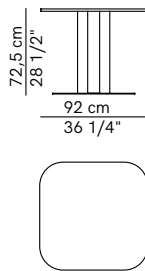

Base: Matt Black / White / Graphite / Birch RAL 1013

PACKING DIMENSIONS

N/A

CATEGORY

Tables / Small Tables ^{INDOOR}

OPTIONS (TOP)

Carrara
Marble

Marquina
Marble

Service 50 x 50

Tavolino Ø 90
Small table Ø 90

Tavolino 92 x 92
Small table 92 x 92

Tavolino 70 x 120
Small table 70 x 120

Tavolino Ø 120
Small table Ø 120

Tavolino 120 x 120
Small table 120 x 120

Tavolo Ø 90
Table Ø 90

Tavolo 92 x 92
Table 92 x 92

Tavolo Ø 120
Table Ø 120

Tavolo 120 x 120
Table 120 x 120

Tavolo Ø 90
Table Ø 90

Tavolo 92 x 92
Table 92 x 92

Tavolo Ø 120
Table Ø 120

Tavolo 120 x 120
Table 120 x 120

Tavolo Ø 160
Table Ø 160