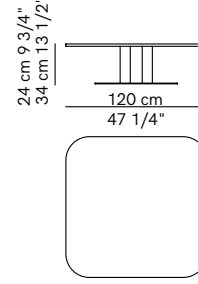

Base: Matt Black / White / Graphite / Birch RAL 1013

PACKING DIMENSIONS

N/A

CATEGORY

Tables / Small Tables ^{INDOOR}

OPTIONS (TOP)

Carrara
Marble

Marquina
Marble

Service 50 x 50

Tavolino Ø 90
Small table Ø 90

Tavolino 92 x 92
Small table 92 x 92

Tavolino 70 x 120
Small table 70 x 120

Tavolino Ø 120
Small table Ø 120

Tavolino 120 x 120
Small table 120 x 120

Tavolo Ø 90
Table Ø 90

Tavolo 92 x 92
Table 92 x 92

Tavolo Ø 120
Table Ø 120

Tavolo 120 x 120
Table 120 x 120

Tavolo Ø 90
Table Ø 90

Tavolo 92 x 92
Table 92 x 92

Tavolo Ø 120
Table Ø 120

Tavolo 120 x 120
Table 120 x 120

Tavolo Ø 160
Table Ø 160