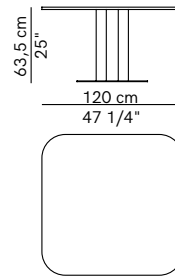

Base: Matt Black / White / Graphite / Birch RAL 1013

PACKING DIMENSIONS

N/A

CATEGORY

Tables / Small Tables ^{INDOOR}

OPTIONS (TOP)

Carrara
Marble

Marquina
Marble

Service 50 x 50

Tavolino Ø 90
Small table Ø 90

Tavolino 92 x 92
Small table 92 x 92

Tavolino 70 x 120
Small table 70 x 120

Tavolino Ø 120
Small table Ø 120

Tavolino 120 x 120
Small table 120 x 120

Tavolo Ø 90
Table Ø 90

Tavolo 92 x 92
Table 92 x 92

Tavolo Ø 120
Table Ø 120

Tavolo 120 x 120
Table 120 x 120

Tavolo Ø 90
Table Ø 90

Tavolo 92 x 92
Table 92 x 92

Tavolo Ø 120
Table Ø 120

Tavolo 120 x 120
Table 120 x 120

Tavolo Ø 160
Table Ø 160