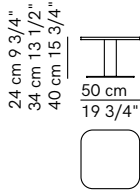

Base: Matt Black / White / Graphite / Birch RAL 1013

PACKING DIMENSIONS

N/A

CATEGORY

Tables / Small Tables ^{INDOOR}

OPTIONS (TOP)

Carrara
Marble

Marquina
Marble

Travertino
Rosso

Travertino
Romano

CERTIFICATIONS

N/A

Goya

Tavolino Ø 50
Small table Ø 50

Tavolino 50 x 50
Small table Ø 50

Service Ø 50

Service 50 x 50

Tavolino Ø 90
Small table Ø 90

Tavolino 92 x 92
Small table 92 x 92

Tavolino 70 x 120
Small table 70 x 120

Tavolino Ø 120
Small table Ø 120

Tavolino 120 x 120
Small table 120 x 120

Tavolo Ø 90
Table Ø 90

Tavolo 92 x 92
Table 92 x 92

Tavolo Ø 120
Table Ø 120

Tavolo 120 x 120
Table 120 x 120

Tavolo Ø 90
Table Ø 90

Tavolo 92 x 92
Table 92 x 92

Tavolo Ø 120
Table Ø 120

Tavolo 120 x 120
Table 120 x 120

Tavolo Ø 160
Table Ø 160