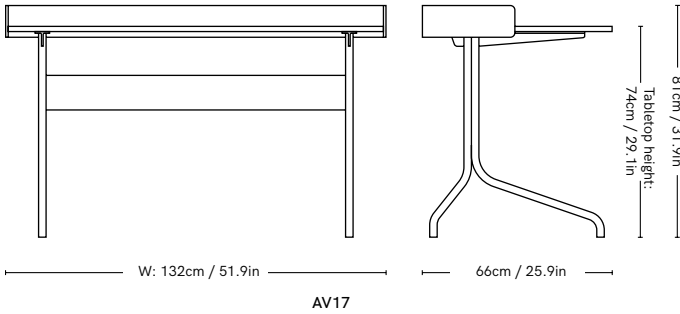

Desk INDOOR

**DIMENSIONS**

AV16 - H: 74cm, L: 130cm, D: 65cm  
 AV17 - H: 81cm, L: 132cm, D: 66cm

**MATERIAL**

Steel, Wood Veneer, Forbo Linoleum

**OPTIONS**

AV16 / AV17

**FINISHES**

**GENERAL LEAD TIME**

2 to 3 weeks

**CUSTOMISABLE**

No

**PACKING DIMENSIONS**

Top - 8/19 x 75 x 145cm  
 Frame - 11 x 82 x 66cm

**Related Products**

Pavilion AV1