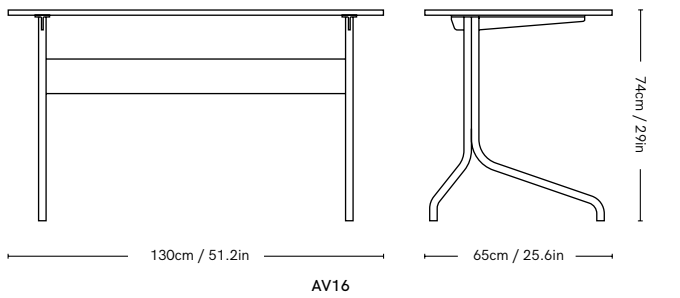

Desk INDOOR

**DIMENSIONS**

AV16 - H: 74cm, L: 130cm, D: 65cm  
 AV17 - H: 81cm, L: 132cm, D: 66cm

**MATERIAL**

Steel, Wood Veneer, Forbo Linoleum

**OPTIONS**

AV16 / AV17

**FINISHES**

**GENERAL LEAD TIME**

2 to 3 weeks

**CUSTOMISABLE**

No

**PACKING DIMENSIONS**

Top - 8/19 x 75 x 145cm  
 Frame - 11 x 82 x 66cm

**Related Products**

Pavilion AV1