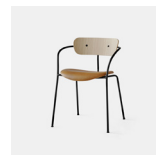

Pavilion AV4