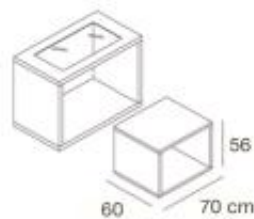

160 cm

70

d

e

3  
LINEATRE

**SMALL**

**LARGE**

**3TAV**