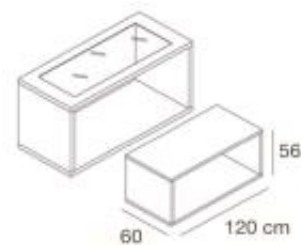

160 cm

70

d

e

3  
LINEATRE

**SMALL**

**LARGE**

**3TAV**