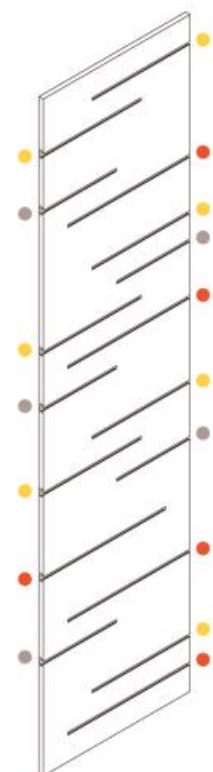

## LUNGHEZZA DOGA SLAT LENGTH

- 100 cm
- 80 cm
- 50 cm
- 40 cm
- 30 cm

**DGT120A / L - N - ST**  
L120 x H240 x P1,9 cm

**DGT120M / L - N - ST**  
L120 x H120 x P1,9 cm

**DGT120B / L - N - ST**  
L120 x H60 x P1,9 cm

**DGT60A / L - N - ST**  
L60 x H240 x P1,9 cm

**DGT60M / L - N - ST**  
L60 x H120 x P1,9 cm

**DGT60B / L - N - ST**  
L60 x H60 x P1,9 cm

dimens.	passo/pitch	variabile	variable
120 x h 240		DGT120A / ...	
120 x h 120		DGT120M / ...	
120 x h 60		DGT120B / ...	
60 x h 240		DGT60A / ...	
60 x h 120		DGT60M / ...	
60 x h 60		DGT60B / ...	

... / L - N - ST

**MODULARITÀ VERTICALE CON PANNELLI H60 VERTICAL MODULES WITH PANELS H60**

**FASCIA LUMINOSA CON STRIP LED BAND LIGHT WITH STRIP LED**

**PANNELLO BELLO**

passo/pitch dimens.	10 cm	15 cm	20 cm	40 cm
120 x h 240	DGB120A10 / ...	DGB120A15 / ...	DGB120A20 / ...	DGB120A40 / ...
120 x h 120	DGB120M10 / ...	DGB120M15 / ...	DGB120M20 / ...	DGB120M40 / ...
60 x h 240	DGB60A10 / ...	DGB60A15 / ...	DGB60A20 / ...	DGB60A40 / ...
60 x h 120	DGB60M10 / ...	DGB60M15 / ...	DGB60M20 / ...	DGB60M40 / ...

**MODULARITÀ TAVOLI**  
**TABLE MODULES**

\* numerose possibilità compositive  
*many possible compositions*

**SGABELLI STOOLS**

**DGSGL / L - N**  
 sgabello grande  
 in nobilitato  
*big stool*  
 in faced panel  
 L40 x P80 x H62 cm