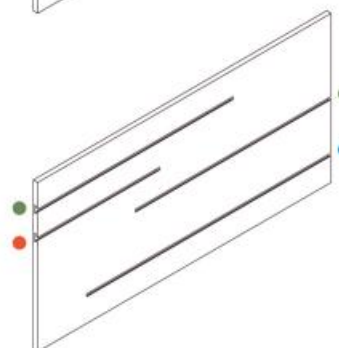

## LUNGHEZZA DOGA SLAT LENGTH

- 100 cm
- 80 cm
- 50 cm
- 40 cm
- 30 cm

**DGT120A / L - N - ST**  
L120 x H240 x P1,9 cm

**DGT120M / L - N - ST**  
L120 x H120 x P1,9 cm

**DGT120B / L - N - ST**  
L120 x H60 x P1,9 cm

**DGT60A / L - N - ST**  
L60 x H240 x P1,9 cm

**DGT60M / L - N - ST**  
L60 x H120 x P1,9 cm

**DGT60B / L - N - ST**  
L60 x H60 x P1,9 cm

dimens.	passo/pitch	variabile	variable
120 x h 240		DGT120A / ...	
120 x h 120		DGT120M / ...	
120 x h 60		DGT120B / ...	
60 x h 240		DGT60A / ...	
60 x h 120		DGT60M / ...	
60 x h 60		DGT60B / ...	