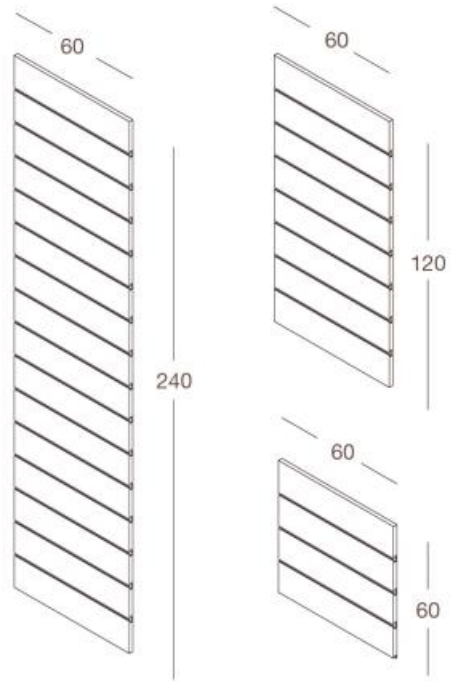

# PANNELLO BELLO

4 | LA PIETRA DOGATA

**DGB120**

**DGB60**

i codici di tutti i pannelli disponibili a pag. 15  
the codes of all available panels at pag. 15

# PANNELLO ZIGO ZAGO

dimens.	passo/pitch	20 cm
120 x h 240		DGZ120A / ...
120 x h 120		DGZ120M / ...
120 x h 60		DGZ120B / ...
60 x h 240		DGZ60A / ...
60 x h 120		DGZ60M / ...
60 x h 60		DGZ60B / ...

... / L - N - ST