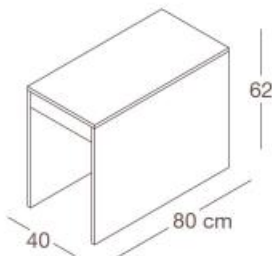

**DGMV / L - N**  
 modulo vani con ruote  
 in nobilitato  
*unit on wheels  
 in faced panel*  
 L65 x P35 x H70 cm

**DGT160 / L - N**  
 tavolo con fianchi dogati  
 in nobilitato  
*table with slat-panel sides  
 in faced panel*  
 L160 x P70 x H85 cm

**DGTT95 / L - N**  
tavolino trapezio  
in nobilitato  
*trapezoid-shaped small table  
in faced panel*  
L95 x P45 x H62 cm

**DGTT140 / L - N**  
tavolo trapezio con fianchi dogati  
in nobilitato  
*trapezoid-shaped table  
with slat-panel sides  
in faced panel*  
L140 x P66 x H85 cm

**MODULARITÀ TAVOLI**  
**TABLE MODULES**

\* numerose possibilità compositive  
*many possible compositions*

**SGABELLI STOOLS**

**DGSGL / L - N**  
 sgabello grande  
 in nobilitato  
*big stool*  
 in faced panel  
 L40 x P80 x H62 cm