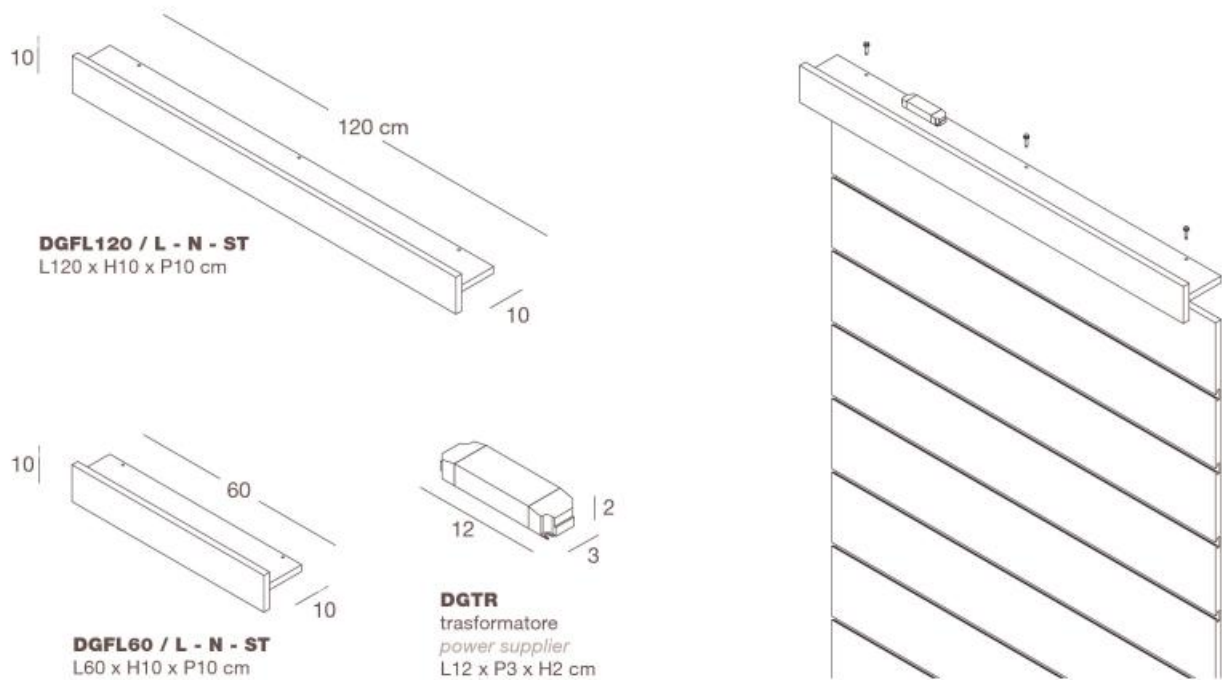

## LUNGHEZZA DOGA SLAT LENGTH

- 100 cm
- 80 cm
- 50 cm
- 40 cm
- 30 cm

**DGT120A / L - N - ST**  
L120 x H240 x P1,9 cm

**DGT120M / L - N - ST**  
L120 x H120 x P1,9 cm

**DGT120B / L - N - ST**  
L120 x H60 x P1,9 cm

**DGT60A / L - N - ST**  
L60 x H240 x P1,9 cm

**DGT60M / L - N - ST**  
L60 x H120 x P1,9 cm

**DGT60B / L - N - ST**  
L60 x H60 x P1,9 cm

dimens.	passo/pitch	variabile	variable
120 x h 240		DGT120A / ...	
120 x h 120		DGT120M / ...	
120 x h 60		DGT120B / ...	
60 x h 240		DGT60A / ...	
60 x h 120		DGT60M / ...	
60 x h 60		DGT60B / ...	

... / L - N - ST

**MODULARITÀ VERTICALE CON PANNELLI H60 VERTICAL MODULES WITH PANELS H60**

**FASCIA LUMINOSA CON STRIP LED BAND LIGHT WITH STRIP LED**

**PANNELLO BELLO**

passo/pitch dimens.	10 cm	15 cm	20 cm	40 cm
120 x h 240	DGB120A10 / ...	DGB120A15 / ...	DGB120A20 / ...	DGB120A40 / ...
120 x h 120	DGB120M10 / ...	DGB120M15 / ...	DGB120M20 / ...	DGB120M40 / ...
60 x h 240	DGB60A10 / ...	DGB60A15 / ...	DGB60A20 / ...	DGB60A40 / ...
60 x h 120	DGB60M10 / ...	DGB60M15 / ...	DGB60M20 / ...	DGB60M40 / ...