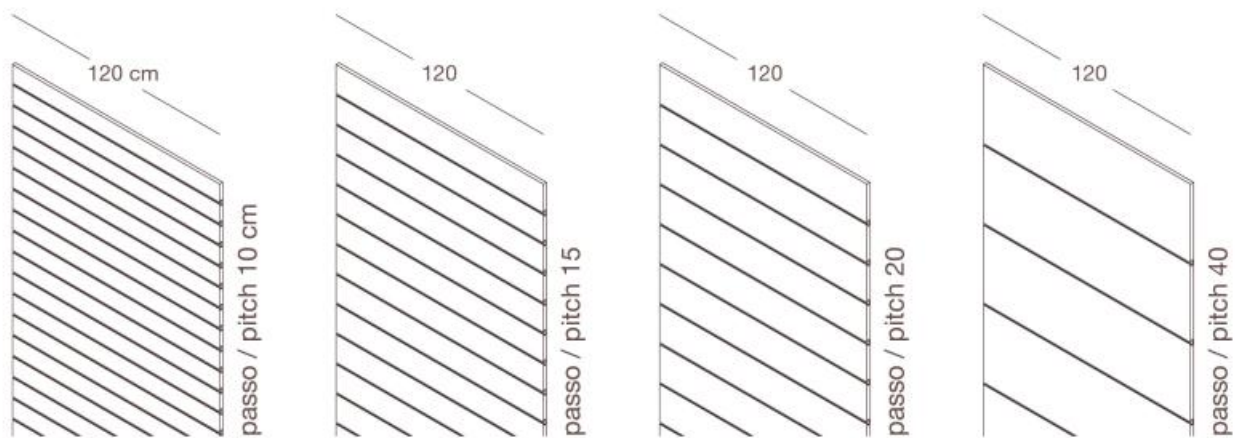

PANNELLO BELLO

4 | LA PIETRA DOGATA