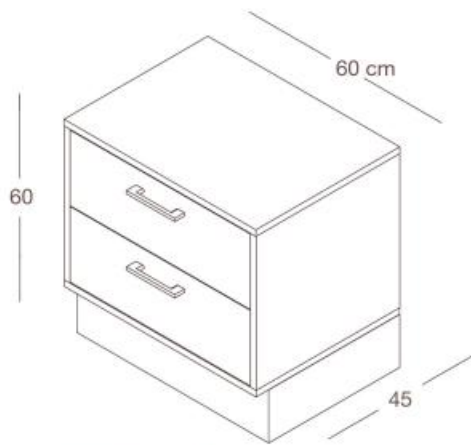

**MODULARITÀ TAVOLI**  
**TABLE MODULES**

\* numerose possibilità compositive  
*many possible compositions*

**SGABELLI STOOLS**

**DGSGL / L - N**  
 sgabello grande  
 in nobilitato  
*big stool*  
 in faced panel  
 L40 x P80 x H62 cm

**DGSGS / L - N**  
 sgabello piccolo  
 in nobilitato  
*small stool*  
 in faced panel  
 L30 x P60 x H40 cm

**DGTT95 / L - N**

**DGSGL / L - N**

**DGTT140 / L - N**

**DGSGS / L - N**

**DGTT95 / L - N**

**CASSAPANCHE CHESTS**

**DGCP60 / L - N**  
 cassapanca  
 in nobilitato  
 chest  
 in faced panel  
 L60 x P45 x H40 cm

**DGCP120 / L - N**  
 cassapanca  
 in nobilitato  
 chest  
 in faced panel  
 L120 x P45 x H40 cm

**CASSETTIERE CHESTS OF DRAWERS**

**DGMR / L - N**  
specchio  
mirror  
L69 x P7 x H189 cm