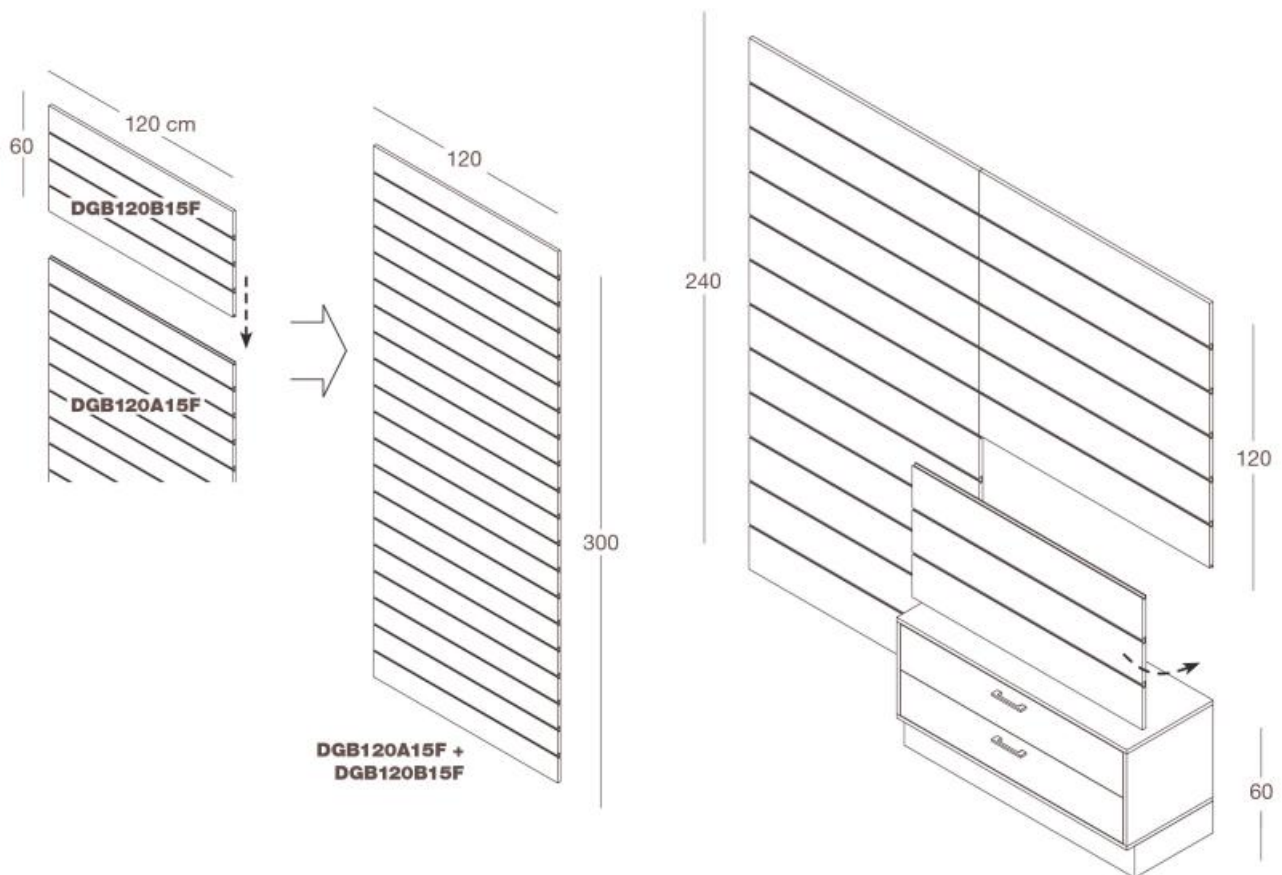

## LUNGHEZZA DOGA SLAT LENGTH

- 100 cm
- 80 cm
- 50 cm
- 40 cm
- 30 cm

**DGT120A / L - N - ST**  
L120 x H240 x P1,9 cm

**DGT120M / L - N - ST**  
L120 x H120 x P1,9 cm

**DGT120B / L - N - ST**  
L120 x H60 x P1,9 cm

**DGT60A / L - N - ST**  
L60 x H240 x P1,9 cm

**DGT60M / L - N - ST**  
L60 x H120 x P1,9 cm

**DGT60B / L - N - ST**  
L60 x H60 x P1,9 cm

dimens.	passo/pitch	variabile	variable
120 x h 240		DGT120A / ...	
120 x h 120		DGT120M / ...	
120 x h 60		DGT120B / ...	
60 x h 240		DGT60A / ...	
60 x h 120		DGT60M / ...	
60 x h 60		DGT60B / ...	

... / L - N - ST

**MODULARITÀ VERTICALE CON PANNELLI H60 VERTICAL MODULES WITH PANELS H60**

**FASCIA LUMINOSA CON STRIP LED BAND LIGHT WITH STRIP LED**

**PANNELLO BELLO**

passo/pitch dimens.	10 cm	15 cm	20 cm	40 cm
120 x h 240	DGB120A10 / ...	DGB120A15 / ...	DGB120A20 / ...	DGB120A40 / ...
120 x h 120	DGB120M10 / ...	DGB120M15 / ...	DGB120M20 / ...	DGB120M40 / ...
60 x h 240	DGB60A10 / ...	DGB60A15 / ...	DGB60A20 / ...	DGB60A40 / ...
60 x h 120	DGB60M10 / ...	DGB60M15 / ...	DGB60M20 / ...	DGB60M40 / ...