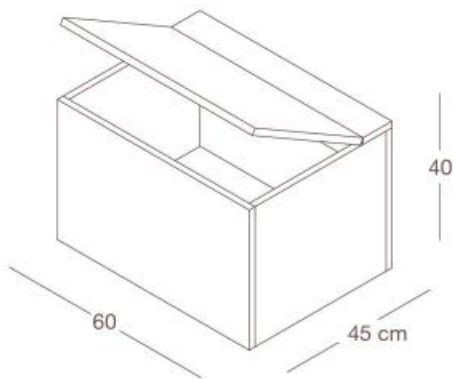

**MODULARITÀ TAVOLI**  
**TABLE MODULES**

\* numerose possibilità compositive  
*many possible compositions*

**SGABELLI STOOLS**

**DGSGL / L - N**  
 sgabello grande  
 in nobilitato  
*big stool*  
 in faced panel  
 L40 x P80 x H62 cm

**DGSGS / L - N**  
 sgabello piccolo  
 in nobilitato  
*small stool*  
 in faced panel  
 L30 x P60 x H40 cm

**DGTT95 / L - N**

**DGSGL / L - N**

**DGTT140 / L - N**

**DGSGS / L - N**

**DGTT95 / L - N**

**CASSAPANCHE CHESTS**

**DGCP60 / L - N**  
 cassapanca  
 in nobilitato  
 chest  
 in faced panel  
 L60 x P45 x H40 cm

**DGCP120 / L - N**  
 cassapanca  
 in nobilitato  
 chest  
 in faced panel  
 L120 x P45 x H40 cm

**CASSETTIERE CHESTS OF DRAWERS**