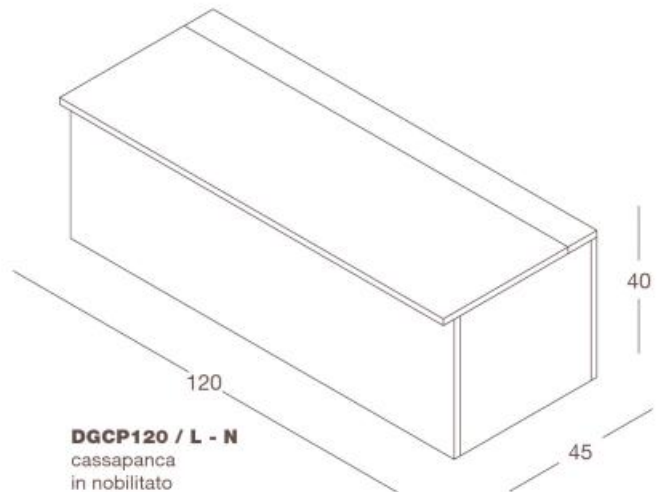

**MODULARITÀ TAVOLI**  
**TABLE MODULES**

\* numerose possibilità compositive  
*many possible compositions*

**SGABELLI STOOLS**

**DGSGL / L - N**  
 sgabello grande  
 in nobilitato  
*big stool*  
 in faced panel  
 L40 x P80 x H62 cm

**DGSGS / L - N**  
 sgabello piccolo  
 in nobilitato  
*small stool*  
 in faced panel  
 L30 x P60 x H40 cm

**DGTT95 / L - N**

**DGSGL / L - N**

**DGTT140 / L - N**

**DGSGS / L - N**

**DGTT95 / L - N**

**CASSAPANCHE CHESTS**

**DGCP60 / L - N**  
 cassapanca  
 in nobilitato  
 chest  
 in faced panel  
 L60 x P45 x H40 cm

**DGCP120 / L - N**  
 cassapanca  
 in nobilitato  
 chest  
 in faced panel  
 L120 x P45 x H40 cm

**CASSETTIERE CHESTS OF DRAWERS**