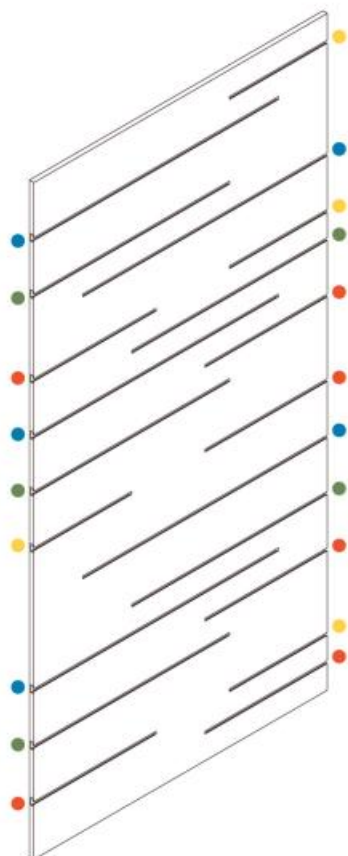

PANNELLO TRIC & TRAC

LUNGHEZZA DOGA SLAT LENGTH

- 100 cm
- 80 cm
- 50 cm
- 40 cm
- 30 cm

DGT120A / L - N - ST
L120 x H240 x P1,9 cm