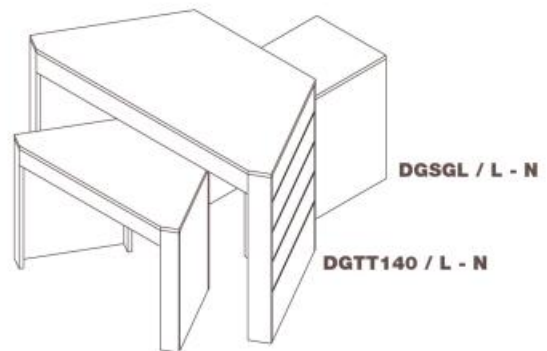

**DGTT95 / L - N**  
tavolino trapezio  
in nobilitato  
*trapezoid-shaped small table  
in faced panel*  
L95 x P45 x H62 cm

**DGTT140 / L - N**  
tavolo trapezio con fianchi dogati  
in nobilitato  
*trapezoid-shaped table  
with slat-panel sides  
in faced panel*  
L140 x P66 x H85 cm

**MODULARITÀ TAVOLI**  
**TABLE MODULES**

\* numerose possibilità compositive  
*many possible compositions*

**SGABELLI STOOLS**

**DGSGL / L - N**  
 sgabello grande  
 in nobilitato  
*big stool*  
 in faced panel  
 L40 x P80 x H62 cm

**DGSGS / L - N**  
 sgabello piccolo  
 in nobilitato  
*small stool*  
 in faced panel  
 L30 x P60 x H40 cm

**DGTT95 / L - N**

**DGSGL / L - N**

**DGTT140 / L - N**

**DGSGS / L - N**

**DGTT95 / L - N**

**CASSAPANCHE CHESTS**