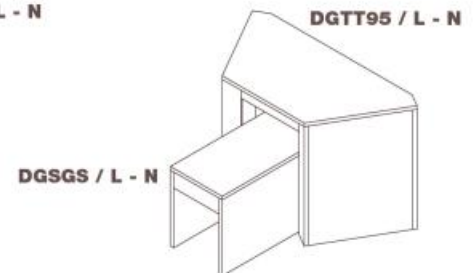

**MODULARITÀ TAVOLI**  
**TABLE MODULES**

\* numerose possibilità compositive  
*many possible compositions*

**SGABELLI STOOLS**

**DGSGL / L - N**  
 sgabello grande  
 in nobilitato  
*big stool*  
 in faced panel  
 L40 x P80 x H62 cm

**DGSGS / L - N**  
 sgabello piccolo  
 in nobilitato  
*small stool*  
 in faced panel  
 L30 x P60 x H40 cm

**DGTT95 / L - N**

**DGSGL / L - N**

**DGTT140 / L - N**

**DGSGS / L - N**

**DGTT95 / L - N**

**CASSAPANCHE CHESTS**