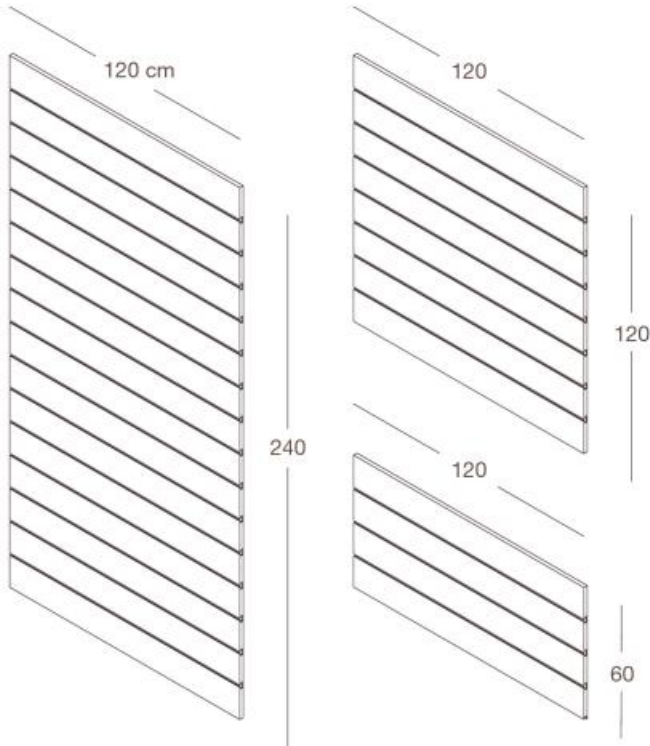

i codici di tutti i pannelli disponibili a pag. 15
the codes of all available panels at pag. 15