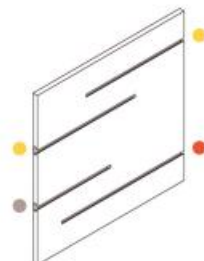

## LUNGHEZZA DOGA SLAT LENGTH

- 100 cm
- 80 cm
- 50 cm
- 40 cm
- 30 cm

**DGT120A / L - N - ST**  
L120 x H240 x P1,9 cm

**DGT120M / L - N - ST**  
L120 x H120 x P1,9 cm

**DGT120B / L - N - ST**  
L120 x H60 x P1,9 cm

**DGT60A / L - N - ST**  
L60 x H240 x P1,9 cm

**DGT60M / L - N - ST**  
L60 x H120 x P1,9 cm

**DGT60B / L - N - ST**  
L60 x H60 x P1,9 cm

dimens.	passo/pitch	variabile	variable
120 x h 240		DGT120A / ...	
120 x h 120		DGT120M / ...	
120 x h 60		DGT120B / ...	
60 x h 240		DGT60A / ...	
60 x h 120		DGT60M / ...	
60 x h 60		DGT60B / ...	