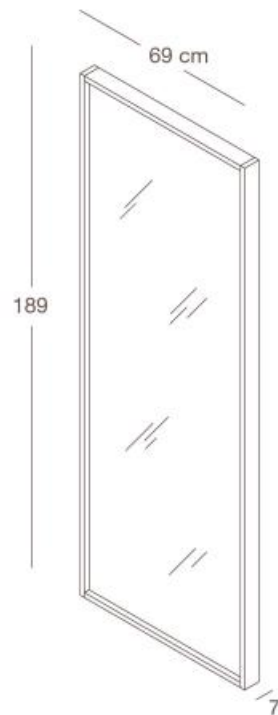

**DGGD / L - N**  
gondola dogata  
in nobilitato  
*middle unit*  
in faced panel  
L120 x P60 x H145 cm

**GONDOLA APPENDERIA CON TOTEM GIREVOLE**  
**HANGING MIDDLE UNIT WITH SWIVEL TOTEM**

fresata da 4 mm per  
 inserimento grafica  
 L43 x H45 cm  
 spessore 3 mm  
 4 mm groove for print  
 L43 x H45 cm on  
 3 mm thickness support

**DGGA / L - N**  
 gondola appenderia  
 con totem girevole  
 in nobilitato  
 hanging middle unit  
 with swivel totem  
 in faced panel  
 L170 x P55 x H177 cm

**ESPOSITORE RETRO VETRINA**  
**DISPLAY FOR SHOP WINDOW**

**DGFV / L - N**  
 espositore retro vetrina  
 in nobilitato  
 display for shop window  
 in faced panel  
 L104 x P84 x H195 cm

possibilità di aggiunta ruote  
*wheels on request*

**SPECCHIO**  
**MIRROR**

**DGMR / L - N**  
specchio  
mirror  
L69 x P7 x H189 cm