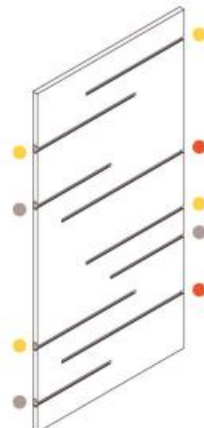

## LUNGHEZZA DOGA SLAT LENGTH

- 100 cm
- 80 cm
- 50 cm
- 40 cm
- 30 cm

**DGT120A / L - N - ST**  
L120 x H240 x P1,9 cm

**DGT120M / L - N - ST**  
L120 x H120 x P1,9 cm

**DGT120B / L - N - ST**  
L120 x H60 x P1,9 cm

**DGT60A / L - N - ST**  
L60 x H240 x P1,9 cm

**DGT60M / L - N - ST**  
L60 x H120 x P1,9 cm

**DGT60B / L - N - ST**  
L60 x H60 x P1,9 cm

dimens.	passo/pitch	variabile	variable
120 x h 240		DGT120A / ...	
120 x h 120		DGT120M / ...	
120 x h 60		DGT120B / ...	
60 x h 240		DGT60A / ...	
60 x h 120		DGT60M / ...	
60 x h 60		DGT60B / ...	