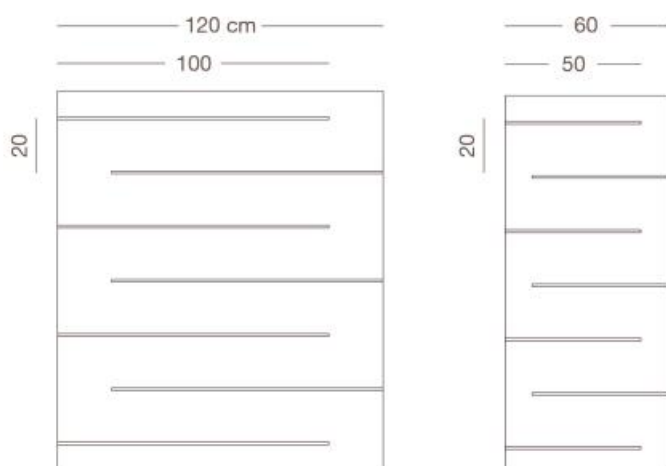

# PANNELLO ZIGO ZAGO

dimens.	passo/pitch	20 cm
120 x h 240		DGZ120A / ...
120 x h 120		DGZ120M / ...
120 x h 60		DGZ120B / ...
60 x h 240		DGZ60A / ...
60 x h 120		DGZ60M / ...
60 x h 60		DGZ60B / ...

... / L - N - ST

## LUNGHEZZA DOGA SLAT LENGTH

- 100 cm
- 80 cm
- 50 cm
- 40 cm
- 30 cm

**DGT120A / L - N - ST**  
L120 x H240 x P1,9 cm

**DGT120M / L - N - ST**  
L120 x H120 x P1,9 cm

**DGT120B / L - N - ST**  
L120 x H60 x P1,9 cm

**DGT60A / L - N - ST**  
L60 x H240 x P1,9 cm

**DGT60M / L - N - ST**  
L60 x H120 x P1,9 cm

**DGT60B / L - N - ST**  
L60 x H60 x P1,9 cm

dimens.	passo/pitch	variabile	variable
120 x h 240		DGT120A / ...	
120 x h 120		DGT120M / ...	
120 x h 60		DGT120B / ...	
60 x h 240		DGT60A / ...	
60 x h 120		DGT60M / ...	
60 x h 60		DGT60B / ...	