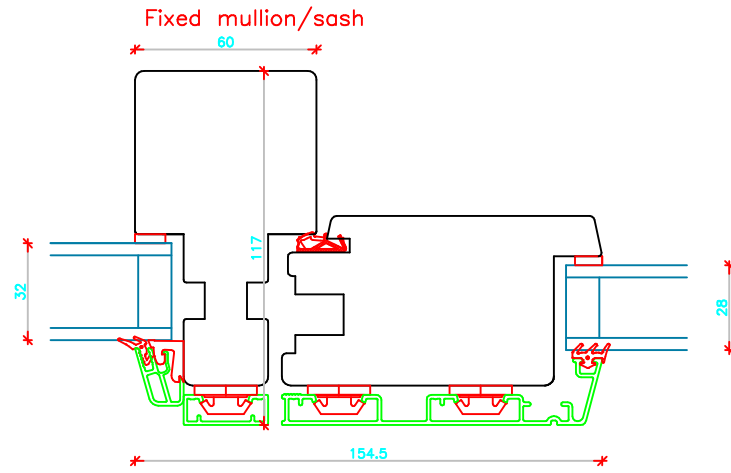

c:\Users\Erik Rasmussen\U.D. Vinduer A S\Teknisk Data - Dokumenter\Tegninger\Profil System Tegninger\Soft-Line TA Døre Udadg.dwg

	Vestergade 22 Tlf.: +45 8773 5088 8860 Ulstrup Email: info@ud-vinduer.dk	Det store udvalg åbner alle vinduer og døre Hjemmeside: www.ud-vinduer.dk	Målestok Scale 1 : 25	Data/Date 27.10.2016 Rev./Rev. 09.11.2020
	Tekst Description Døre udadgående, Soft-Line Trø/alu Outward doors, Soft-Line Wood/alu clad, Double glazed	Tegn. Nr. Dwg. No. TA50G28	Tegnet af Designed by Erik R.	Godkendt Approved