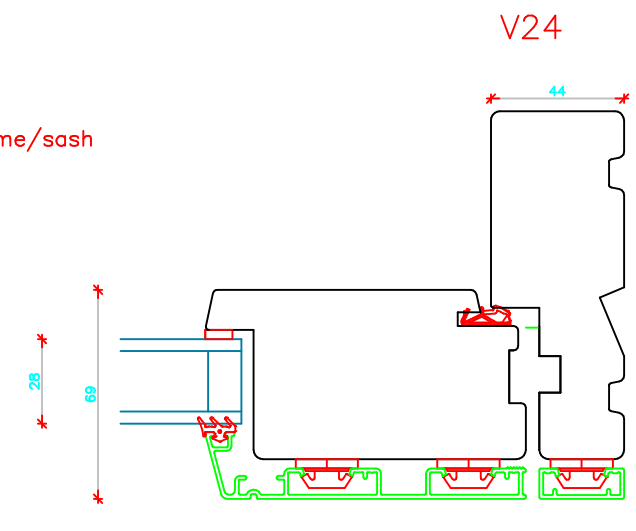

c:\Users\Erik Rasmussen\U.D. Vinduer A S\Teknisk Data - Dokumenter\Tegninger\Profil System Tegninger\Soft-Line TA Døre Udadg.dwg

	Vestergade 22 Tlf.: +45 8773 5088 8860 Ulstrup Email: info@ud-vinduer.dk	Det store udvalg åbner alle vinduer og døre Hjemmeside: www.ud-vinduer.dk	Målestok Scale 1 : 25	Data/Date 27.10.2016 Rev./Rev. 09.11.2020
	Tekst Description Døre udadgående, Soft-Line Trø/alu Outward doors, Soft-Line Wood/alu clad, Double glazed	Tegn. Nr. Dwg. No. TA50G28	Tegnet af Designed by Erik R.	Godkendt Approved