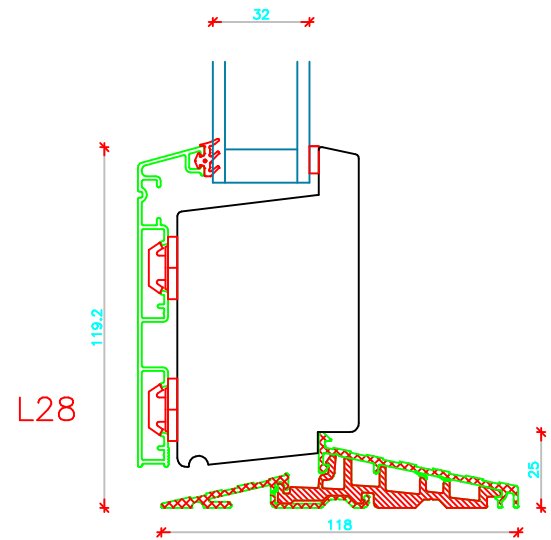

c:\Users\Erik Rasmussen\U.D. Vinduer A S\Teknisk Data - Dokumenter\Tegninger\Profil System Tegninger\Soft-Line TA Døre Udadg.dwg

	Vestergade 22 Tlf.: +45 8773 5088 8860 Ulstrup Email: info@ud-vinduer.dk	Det store udvalg åbner alle vinduer og døre Hjemmeside: www.ud-vinduer.dk	Målestok Scale 1 : 25	Data/Date 27.10.2016 Rev./Rev. 09.11.2020
	Tekst Description Døre udadgående, Soft-Line Trø/alu Outward doors, Soft-Line Wood/alu clad, Double glazed	Tegn. Nr. Dwg. No. TA50G28	Tegnet af Designed by Erik R.	Godkendt Approved