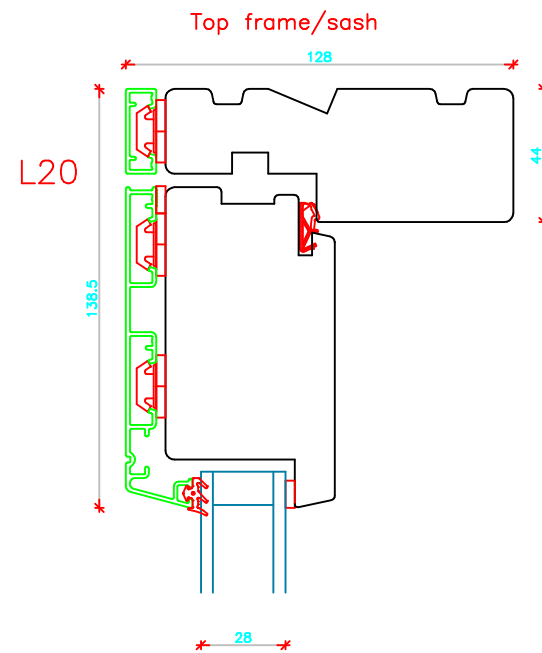

c:\Users\Erik Rasmussen\U.D. Vinduer A S\Teknisk Data - Dokumenter\Tegninger\Profil System Tegninger\Soft-Line TA Døre Udadg.dwg

	Vestergade 22 Tlf.: +45 8773 5088 8860 Ulstrup Email: info@ud-vinduer.dk	Det store udvalg åbner alle vinduer og døre Hjemmeside: www.ud-vinduer.dk	Målestok Scale 1 : 25	Data/Date 27.10.2016 Rev./Rev. 09.11.2020
	Tekst Description Døre udadgående, Soft-Line Trø/alu Outward doors, Soft-Line Wood/alu clad, Double glazed	Tegn. Nr. Dwg. No. TA50G28	Tegnet af Designed by Erik R.	Godkendt Approved