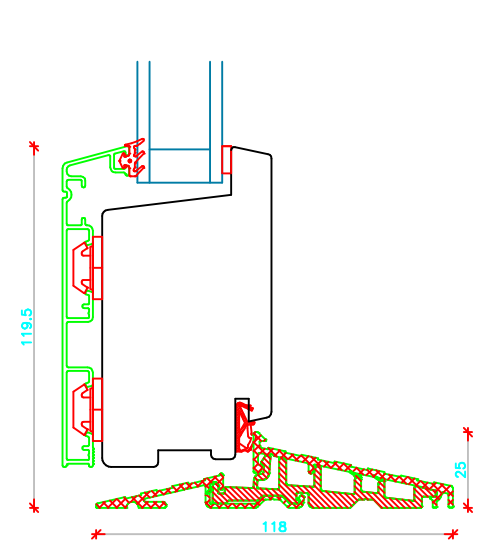

c:\Users\Erik Rasmussen\U.D. Vinduer A S\Teknisk Data - Dokumenter\Tegninger\Profil System Tegninger\Soft-Line TA Døre Udadg.dwg

	Vestergade 22 Tlf.: +45 8773 5088 8860 Ulstrup Email: info@ud-vinduer.dk	Det store udvalg åbner alle vinduer og døre Hjemmeside: www.ud-vinduer.dk	Målestok Scale 1 : 25	Data/Date 27.10.2016 Rev./Rev. 09.11.2020
	Tekst Description Døre udadgående, Soft-Line Trø/alu Outward doors, Soft-Line Wood/alu clad, Double glazed	Tegn. Nr. Dwg. No. TA50G28	Tegnet af Designed by Erik R.	Godkendt Approved