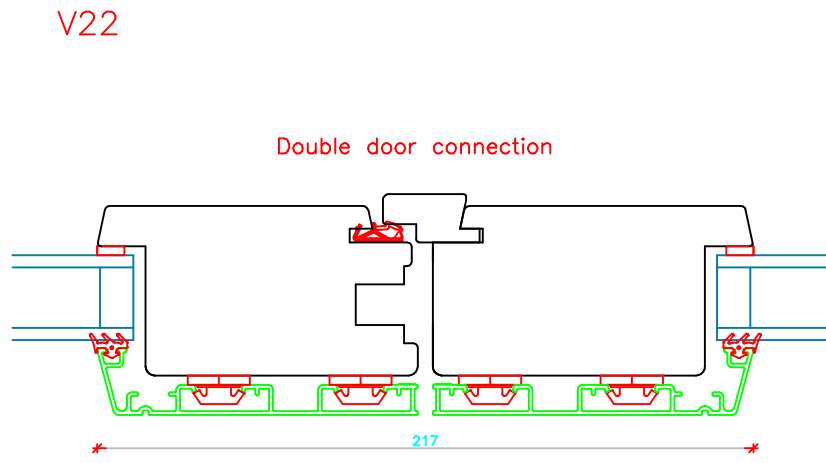

c:\Users\Erik Rasmussen\U.D. Vinduer A S\Teknisk Data - Dokumenter\Tegninger\Profil System Tegninger\Soft-Line TA Døre Udadg.dwg

	Vestergade 22 Tlf.: +45 8773 5088 8860 Ulstrup Email: info@ud-vinduer.dk	Det store udvalg åbner alle vinduer og døre Hjemmeside: www.ud-vinduer.dk	Målestok Scale 1 : 25	Data/Date 27.10.2016 Rev./Rev. 09.11.2020
	Tekst Description Døre udadgående, Soft-Line Trø/alu Outward doors, Soft-Line Wood/alu clad, Double glazed	Tegn. Nr. Dwg. No. TA50G28	Tegnet af Designed by Erik R.	Godkendt Approved