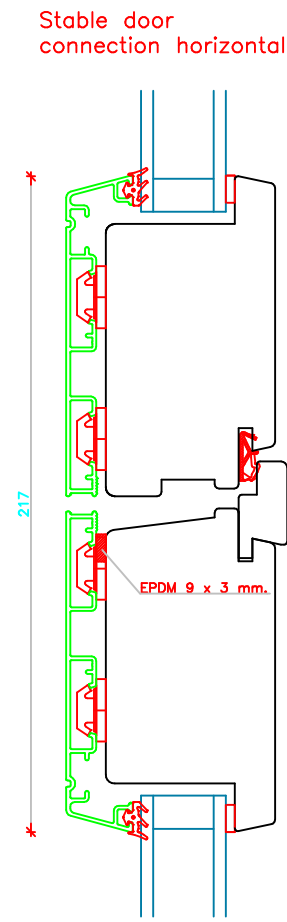

c:\Users\Erik Rasmussen\U.D. Vinduer A S\Teknisk Data - Dokumenter\Tegninger\Profil System Tegninger\Soft-Line TA Døre Udadg.dwg

	Vestergade 22 Tlf.: +45 8773 5088 8860 Ulstrup Email: info@ud-vinduer.dk	Det store udvalg åbner alle vinduer og døre Hjemmeside: www.ud-vinduer.dk	Målestok Scale 1 : 25	Data/Date 27.10.2016 Rev./Rev. 09.11.2020
	Tekst Description Døre udadgående, Soft-Line Trø/alu Outward doors, Soft-Line Wood/alu clad, Double glazed	Tegn. Nr. Dwg. No. TA50G28	Tegnet af Designed by Erik R.	Godkendt Approved