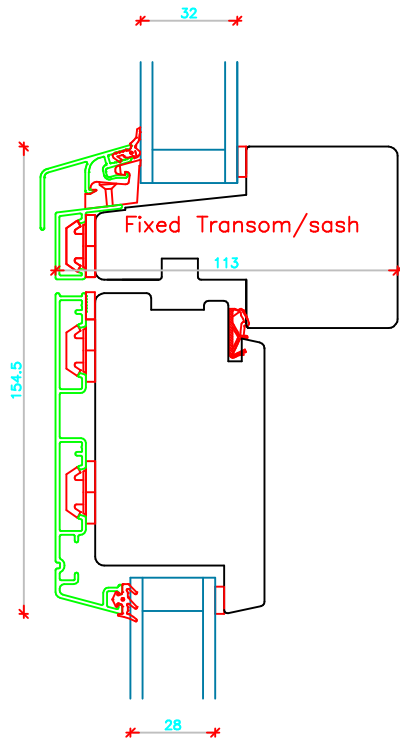

c:\Users\Erik Rasmussen\U.D. Vinduer A S\Teknisk Data - Dokumenter\Tegninger\Profil System Tegninger\Soft-Line TA Døre Udadg.dwg

	Vestergade 22 Tlf.: +45 8773 5088 8860 Ulstrup Email: info@ud-vinduer.dk	Det store udvalg åbner alle vinduer og døre Hjemmeside: www.ud-vinduer.dk	Målestok Scale 1 : 25	Data/Date 27.10.2016 Rev./Rev. 09.11.2020
	Tekst Description Døre udadgående, Soft-Line Trø/alu Outward doors, Soft-Line Wood/alu clad, Double glazed	Tegn. Nr. Dwg. No. TA50G28	Tegnet af Designed by Erik R.	Godkendt Approved