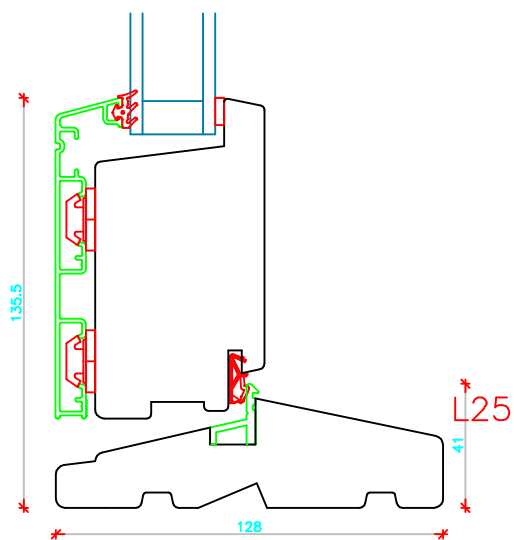

c:\Users\Erik Rasmussen\U.D. Vinduer A S\Teknisk Data - Dokumenter\Tegninger\Profil System Tegninger\Soft-Line TA Døre Udadg.dwg

	Vestergade 22 Tlf.: +45 8773 5088 8860 Ulstrup Email: info@ud-vinduer.dk	Det store udvalg åbner alle vinduer og døre Hjemmeside: www.ud-vinduer.dk	Målestok Scale 1 : 25	Data/Date 27.10.2016 Rev./Rev. 09.11.2020
	Tekst Description Døre udadgående, Soft-Line Trø/alu Outward doors, Soft-Line Wood/alu clad, Double glazed	Tegn. Nr. Dwg. No. TA50G28	Tegnet af Designed by Erik R.	Godkendt Approved