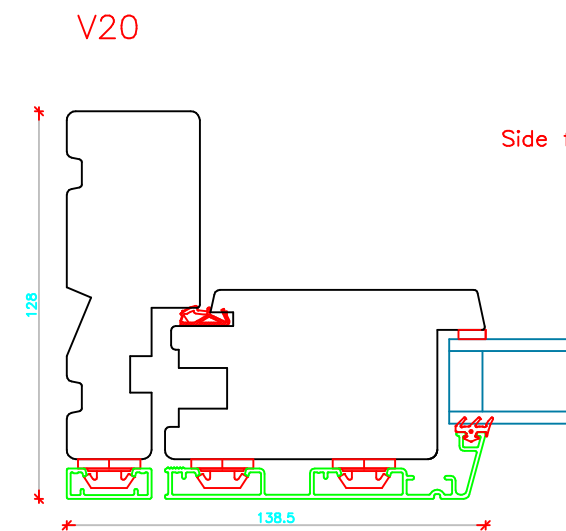

c:\Users\Erik Rasmussen\U.D. Vinduer A S\Teknisk Data - Dokumenter\Tegninger\Profil System Tegninger\Soft-Line TA Døre Udadg.dwg

	Vestergade 22 Tlf.: +45 8773 5088 8860 Ulstrup Email: info@ud-vinduer.dk	Det store udvalg åbner alle vinduer og døre Hjemmeside: www.ud-vinduer.dk	Målestok Scale 1 : 25	Data/Date 27.10.2016 Rev./Rev. 09.11.2020
	Tekst Description Døre udadgående, Soft-Line Trø/alu Outward doors, Soft-Line Wood/alu clad, Double glazed	Tegn. Nr. Dwg. No. TA50G28	Tegnet af Designed by Erik R.	Godkendt Approved