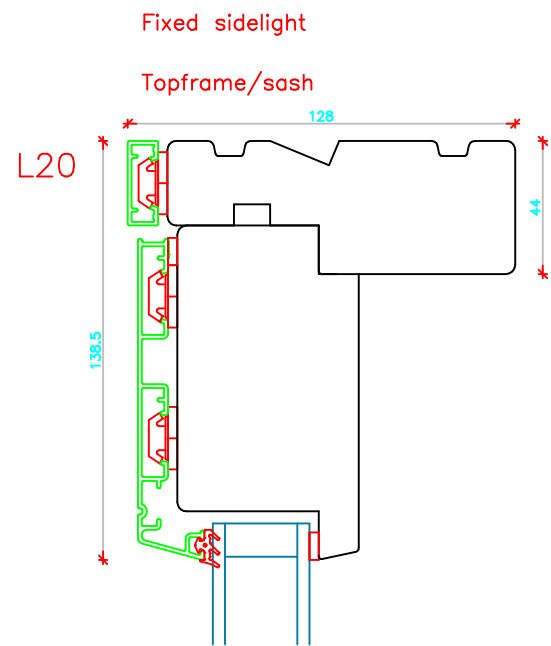

c:\Users\Erik Rasmussen\U.D. Vinduer A S\Teknisk Data - Dokumenter\Tegninger\Profil System Tegninger\Soft-Line TA Døre Udadg.dwg

	Vestergade 22 Tlf.: +45 8773 5088 8860 Ulstrup Email: info@ud-vinduer.dk	Det store udvalg åbner alle vinduer og døre Hjemmeside: www.ud-vinduer.dk	Målestok Scale 1 : 25	Data/Date 27.10.2016 Rev./Rev. 09.11.2020
	Tekst Description Døre udadgående, Soft-Line Trø/alu Outward doors, Soft-Line Wood/alu clad, Double glazed	Tegn. Nr. Dwg. No. TA50G28	Tegnet af Designed by Erik R.	Godkendt Approved