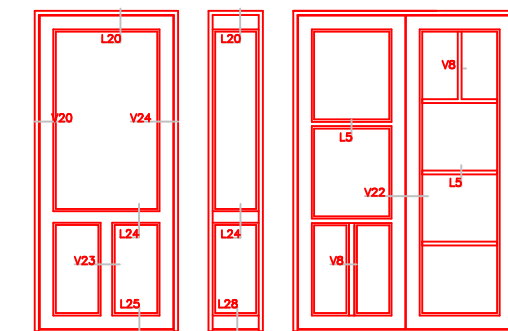

c:\Users\Erik Rasmussen\U.D. Vinduer A S\Teknisk Data - Dokumenter\Tegninger\Profil System Tegninger\Soft-Line TA Døre Udadg.dwg

	Vestergade 22 Tlf.: +45 8773 5088 8860 Ulstrup Email: info@ud-vinduer.dk	Det store udvalg åbner alle vinduer og døre Hjemmeside: www.ud-vinduer.dk	Målestok Scale 1 : 25	Data/Date 27.10.2016 Rev./Rev. 09.11.2020
	Tekst Description Døre udadgående, Soft-Line Trø/alu Outward doors, Soft-Line Wood/alu clad, Double glazed	Tegn. Nr. Dwg. No. TA50G28	Tegnet af Designed by Erik R.	Godkendt Approved