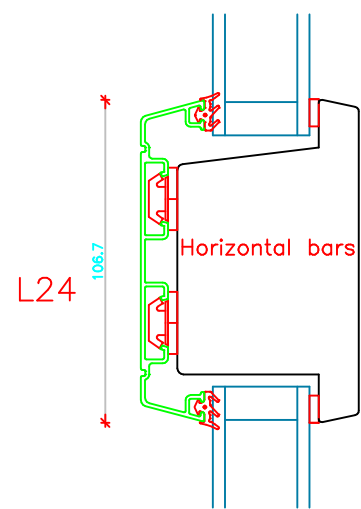

c:\Users\Erik Rasmussen\U.D. Vinduer A S\Teknisk Data - Dokumenter\Tegninger\Profil System Tegninger\Soft-Line TA Døre Udadg.dwg

	Vestergade 22 Tlf.: +45 8773 5088 8860 Ulstrup Email: info@ud-vinduer.dk	Det store udvalg åbner alle vinduer og døre Hjemmeside: www.ud-vinduer.dk	Målestok Scale 1 : 25	Data/Date 27.10.2016 Rev./Rev. 09.11.2020
	Tekst Description Døre udadgående, Soft-Line Trø/alu Outward doors, Soft-Line Wood/alu clad, Double glazed	Tegn. Nr. Dwg. No. TA50G28	Tegnet af Designed by Erik R.	Godkendt Approved