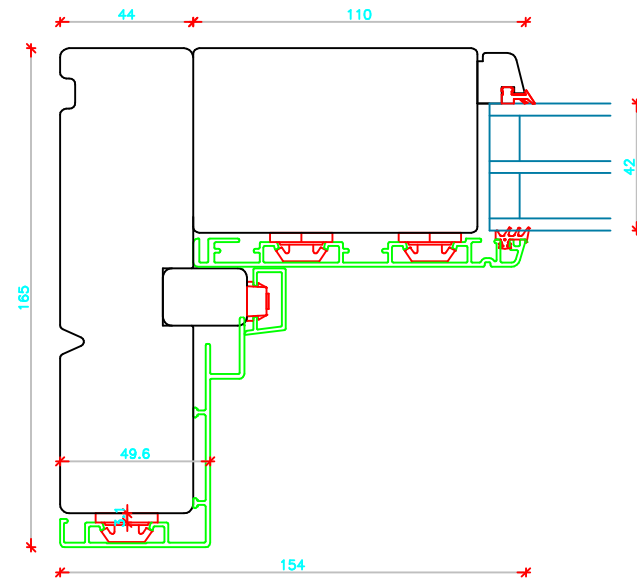

Top frame/
fixed + operable sash

L20

Side frame/ fixed sash

V20

Center sash connection

V22

Side frame/ operable sash

V24

Double door connection

Vertical bars

L25

Hardwood threshold/
fixed + operable sash

L25

Low-alu threshold/
fixed + operable sash

Horizontal bars

	Vestergade 22 Tlf.: +45 8773 5088 8860 Ulstrup Email: info@ud-vinduer.dk	Det store udvalg åbner alle vinduer og døre Hjemmeside: www.ud-vinduer.dk	Målestok Scale 1 : 2,5	Data/Date 30-05-2016 Rev./Rev. 12-10-2022
	Tekst Description Hæveskydedør, Combi-Line Træ/alu Energy Sliding door, Combi-Line Wood/alu clad, Triple glazed	Tegn. Nr. Dwg. No. TA30G42	Tegn. af Designed by Erik R.	Godkendt Approved