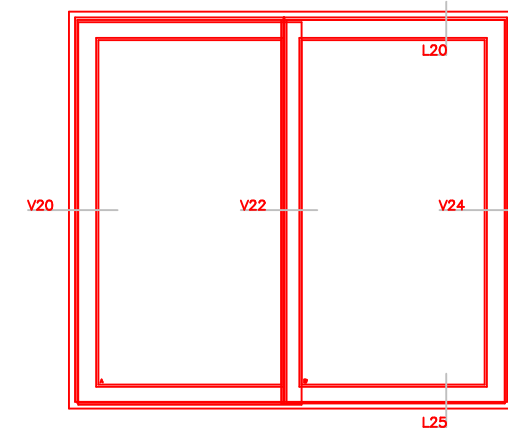

Top frame/
fixed + operable sash

L20

Side frame/ fixed sash

V20

Center sash connection

V22

Side frame/ operable sash

V24

Double door connection

Vertical bars

L25

Hardwood threshold/
fixed + operable sash

L25

Low-alu threshold/
fixed + operable sash

Horizontal bars

	Vestergade 22 Tlf.: +45 8773 5088 8860 Ulstrup Email: info@ud-vinduer.dk	Det store udvalg åbner alle vinduer og døre Hjemmeside: www.ud-vinduer.dk	Målestok Scale 1 : 2,5	Data/Date 30-05-2016 Rev./Rev. 12-10-2022
	Tekst Description Hæveskydedør, Combi-Line Træ/alu Energy Sliding door, Combi-Line Wood/alu clad, Triple glazed	Tegn. Nr. Dwg. No. TA30G42	Tegn. af Designed by Erik R.	Godkendt Approved