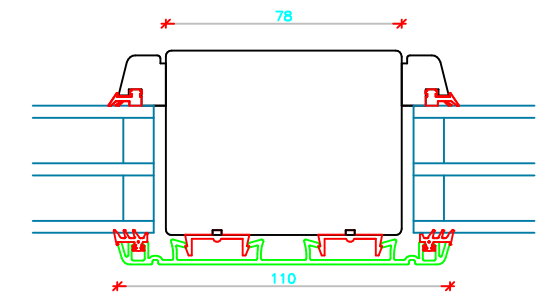

Top frame/
fixed + operable sash

L20

Side frame/ fixed sash

V20

Center sash connection

V22

Side frame/ operable sash

V24

Double door connection

Vertical bars

L25

Hardwood threshold/
fixed + operable sash

L25

Low-alu threshold/
fixed + operable sash

Horizontal bars

	Vestergade 22 Tlf.: +45 8773 5088 8860 Ulstrup Email: info@ud-vinduer.dk	Det store udvalg åbner alle vinduer og døre Hjemmeside: www.ud-vinduer.dk	Målestok Scale 1 : 2,5	Data/Date 30-05-2016 Rev./Rev. 12-10-2022
	Tekst Description Hæveskydedør, Combi-Line Træ/alu Energy Sliding door, Combi-Line Wood/alu clad, Triple glazed	Tegn. Nr. Dwg. No. TA30G42	Tegn. af Designed by Erik R.	Godkendt Approved