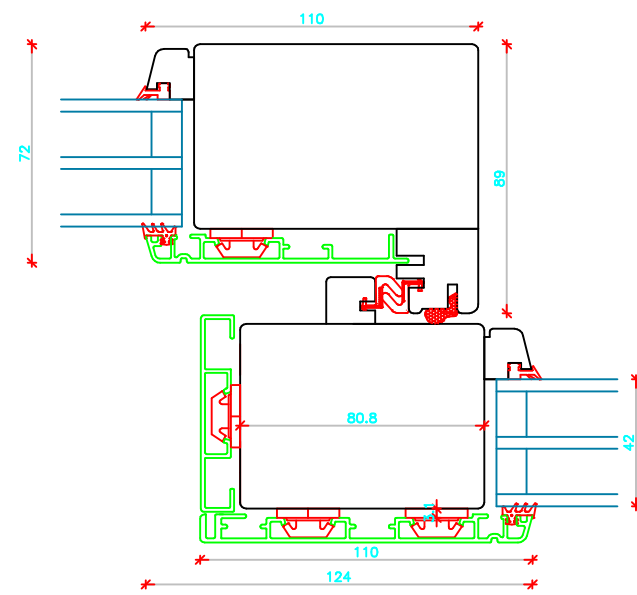

Top frame/
fixed + operable sash

L20

Side frame/ fixed sash

V20

Center sash connection

V22

Side frame/ operable sash

V24

Double door connection

Vertical bars

L25

Hardwood threshold/
fixed + operable sash

L25

Low-alu threshold/
fixed + operable sash

Horizontal bars

	Vestergade 22 Tlf.: +45 8773 5088 8860 Ulstrup Email: info@ud-vinduer.dk	Det store udvalg åbner alle vinduer og døre Hjemmeside: www.ud-vinduer.dk	Målestok Scale 1 : 2,5	Data/Date 30-05-2016 Rev./Rev. 12-10-2022
	Tekst Description Hæveskydedør, Combi-Line Træ/alu Energy Sliding door, Combi-Line Wood/alu clad, Triple glazed	Tegn. Nr. Dwg. No. TA30G42	Tegn. af Designed by Erik R.	Godkendt Approved