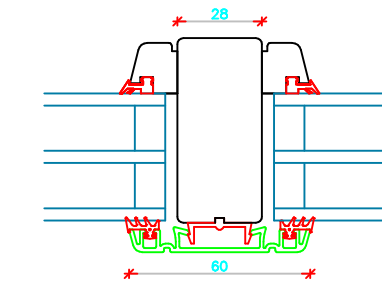

Top frame/
fixed + operable sash

L20

Side frame/ fixed sash

V20

Center sash connection

V22

Side frame/ operable sash

V24

Double door connection

Vertical bars

L25

Hardwood threshold/
fixed + operable sash

L25

Low-alu threshold/
fixed + operable sash

Horizontal bars

	Vestergade 22 Tlf.: +45 8773 5088 8860 Ulstrup Email: info@ud-vinduer.dk	Det store udvalg åbner alle vinduer og døre Hjemmeside: www.ud-vinduer.dk	Målestok Scale 1 : 2,5	Data/Date 30-05-2016 Rev./Rev. 12-10-2022
	Tekst Description Hæveskydedør, Combi-Line Træ/alu Energy Sliding door, Combi-Line Wood/alu clad, Triple glazed	Tegn. Nr. Dwg. No. TA30G42	Tegn. af Designed by Erik R.	Godkendt Approved