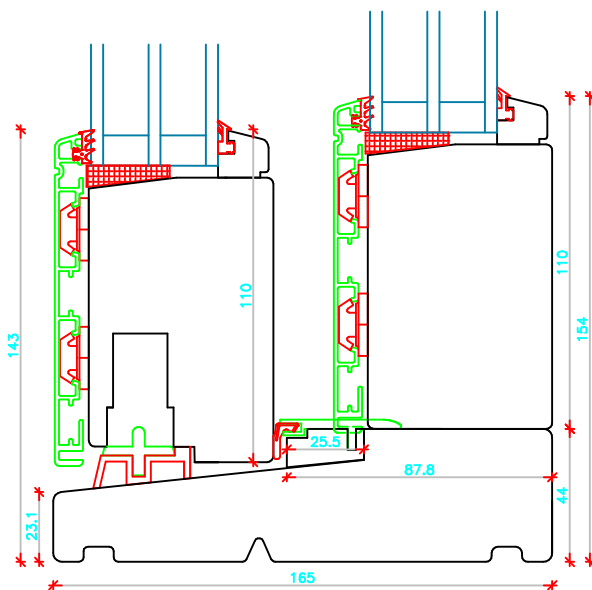

Top frame/
fixed + operable sash

L20

Side frame/ fixed sash

V20

Center sash connection

V22

Side frame/ operable sash

V24

Double door connection

Vertical bars

L25

Hardwood threshold/
fixed + operable sash

L25

Low-alu threshold/
fixed + operable sash

Horizontal bars

	Vestergade 22 Tlf.: +45 8773 5088 8860 Ulstrup Email: info@ud-vinduer.dk	Det store udvalg åbner alle vinduer og døre Hjemmeside: www.ud-vinduer.dk	Målestok Scale 1 : 2,5	Data/Date 30-05-2016 Rev./Rev. 12-10-2022
	Tekst Description Hæveskydedør, Combi-Line Træ/alu Energy Sliding door, Combi-Line Wood/alu clad, Triple glazed	Tegn. Nr. Dwg. No. TA30G42	Tegn. af Designed by Erik R.	Godkendt Approved