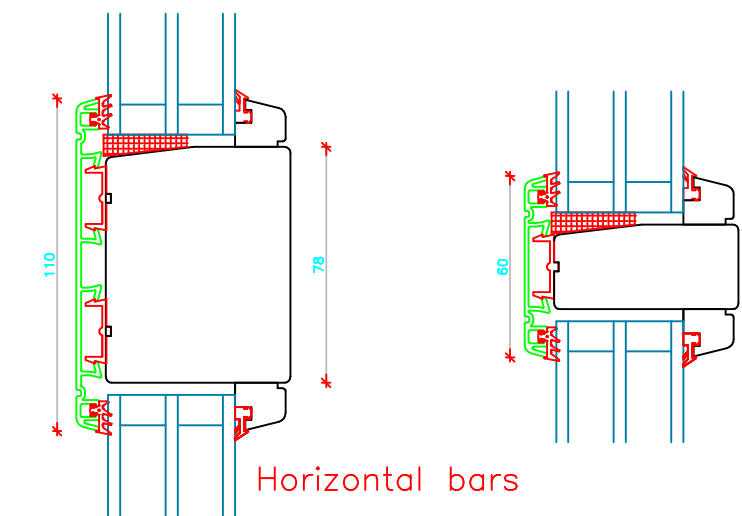

Top frame/
fixed + operable sash

L20

Side frame/ fixed sash

V20

Center sash connection

V22

Side frame/ operable sash

V24

Double door connection

Vertical bars

L25

Hardwood threshold/
fixed + operable sash

L25

Low-alu threshold/
fixed + operable sash

Horizontal bars

	Vestergade 22 Tlf.: +45 8773 5088 8860 Ulstrup Email: info@ud-vinduer.dk	Det store udvalg åbner alle vinduer og døre Hjemmeside: www.ud-vinduer.dk	Målestok Scale 1 : 2,5	Data/Date 30-05-2016 Rev./Rev. 12-10-2022
	Tekst Description Hæveskydedør, Combi-Line Træ/alu Energy Sliding door, Combi-Line Wood/alu clad, Triple glazed	Tegn. Nr. Dwg. No. TA30G42	Tegn. af Designed by Erik R.	Godkendt Approved