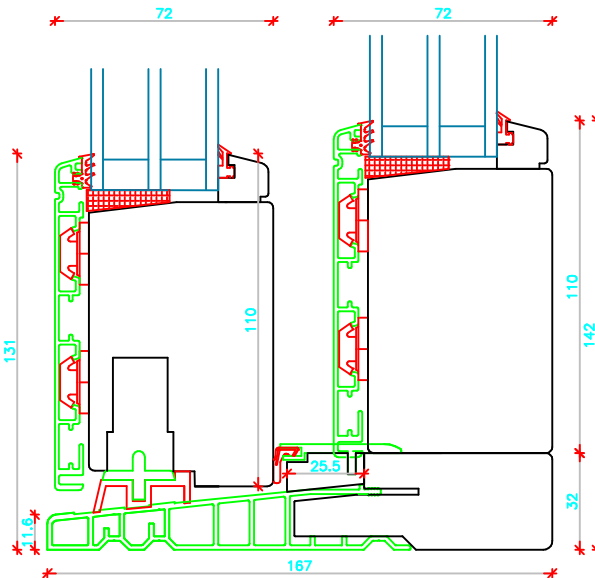

Top frame/
fixed + operable sash

L20

Side frame/ fixed sash

V20

Center sash connection

V22

Side frame/ operable sash

V24

Double door connection

Vertical bars

L25

Hardwood threshold/
fixed + operable sash

L25

Low-alu threshold/
fixed + operable sash

Horizontal bars

	Vestergade 22 Tlf.: +45 8773 5088 8860 Ulstrup Email: info@ud-vinduer.dk	Det store udvalg åbner alle vinduer og døre Hjemmeside: www.ud-vinduer.dk	Målestok Scale 1 : 2,5	Data/Date 30-05-2016 Rev./Rev. 12-10-2022
	Tekst Description Hæveskydedør, Combi-Line Træ/alu Energy Sliding door, Combi-Line Wood/alu clad, Triple glazed	Tegn. Nr. Dwg. No. TA30G42	Tegn. af Designed by Erik R.	Godkendt Approved