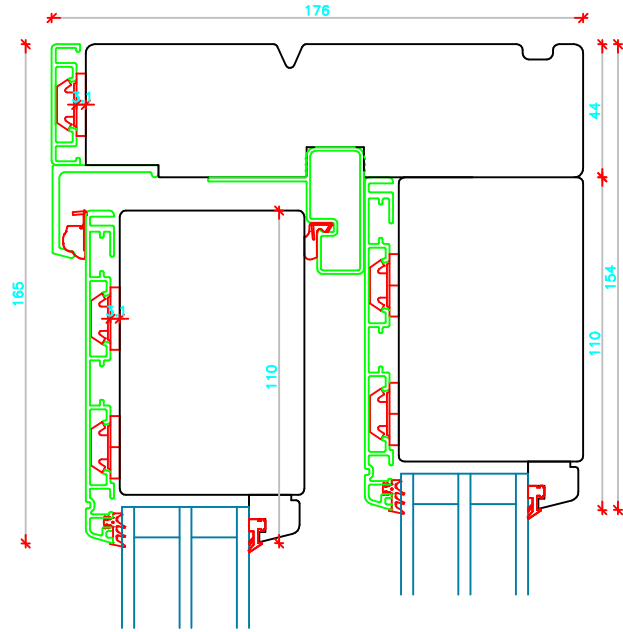

Top frame/
fixed + operable sash

L20

Side frame/ fixed sash

V20

Center sash connection

V22

Side frame/ operable sash

V24

Double door connection

Vertical bars

L25

Hardwood threshold/
fixed + operable sash

L25

Low-alu threshold/
fixed + operable sash

Horizontal bars

	Vestergade 22 Tlf.: +45 8773 5088 8860 Ulstrup Email: info@ud-vinduer.dk	Det store udvalg åbner alle vinduer og døre Hjemmeside: www.ud-vinduer.dk	Målestok Scale 1 : 2,5	Data/Date 30-05-2016 Rev./Rev. 12-10-2022
	Tekst Description Hæveskydedør, Combi-Line Træ/alu Energy Sliding door, Combi-Line Wood/alu clad, Triple glazed	Tegn. Nr. Dwg. No. TA30G42	Tegn. af Designed by Erik R.	Godkendt Approved