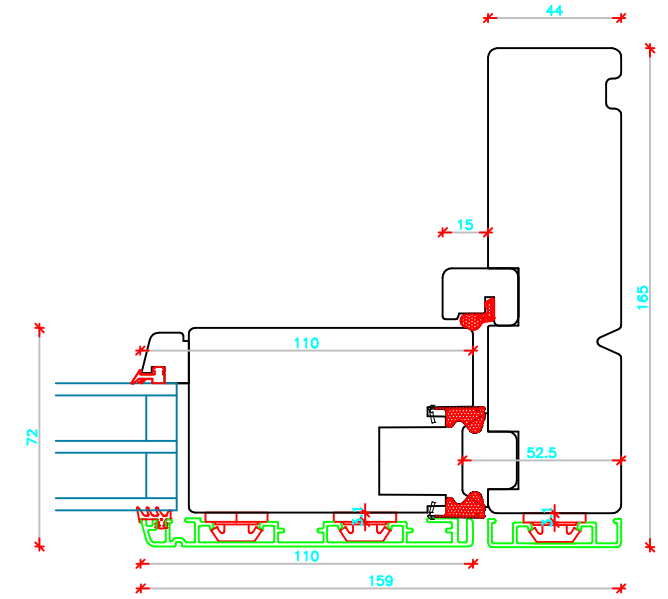

Top frame/
fixed + operable sash

L20

Side frame/ fixed sash

V20

Center sash connection

V22

Side frame/ operable sash

V24

Double door connection

Vertical bars

L25

Hardwood threshold/
fixed + operable sash

L25

Low-alu threshold/
fixed + operable sash

Horizontal bars

	Vestergade 22 Tlf.: +45 8773 5088 8860 Ulstrup Email: info@ud-vinduer.dk	Det store udvalg åbner alle vinduer og døre Hjemmeside: www.ud-vinduer.dk	Målestok Scale 1 : 2,5	Data/Date 30-05-2016 Rev./Rev. 12-10-2022
	Tekst Description Hæveskydedør, Combi-Line Træ/alu Energy Sliding door, Combi-Line Wood/alu clad, Triple glazed	Tegn. Nr. Dwg. No. TA30G42	Tegn. af Designed by Erik R.	Godkendt Approved