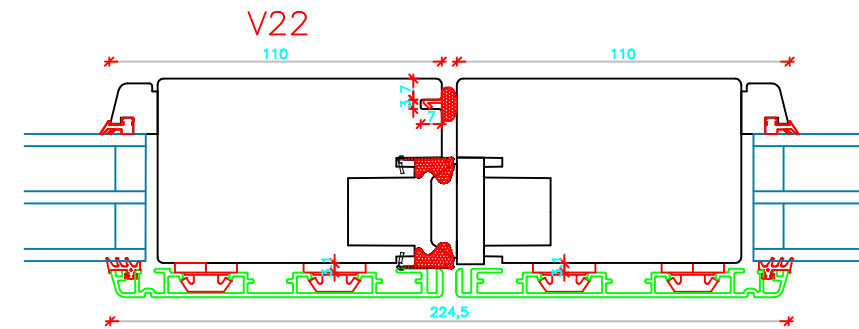

Top frame/
fixed + operable sash

L20

Side frame/ fixed sash

V20

Center sash connection

V22

Side frame/ operable sash

V24

Double door connection

Vertical bars

L25

Hardwood threshold/
fixed + operable sash

L25

Low-alu threshold/
fixed + operable sash

Horizontal bars

	Vestergade 22 Tlf.: +45 8773 5088 8860 Ulstrup Email: info@ud-vinduer.dk	Det store udvalg åbner alle vinduer og døre Hjemmeside: www.ud-vinduer.dk	Målestok Scale 1 : 2,5	Data/Date 30-05-2016 Rev./Rev. 12-10-2022
	Tekst Description Hæveskydedør, Combi-Line Træ/alu Energy Sliding door, Combi-Line Wood/alu clad, Triple glazed	Tegn. Nr. Dwg. No. TA30G42	Tegn. af Designed by Erik R.	Godkendt Approved