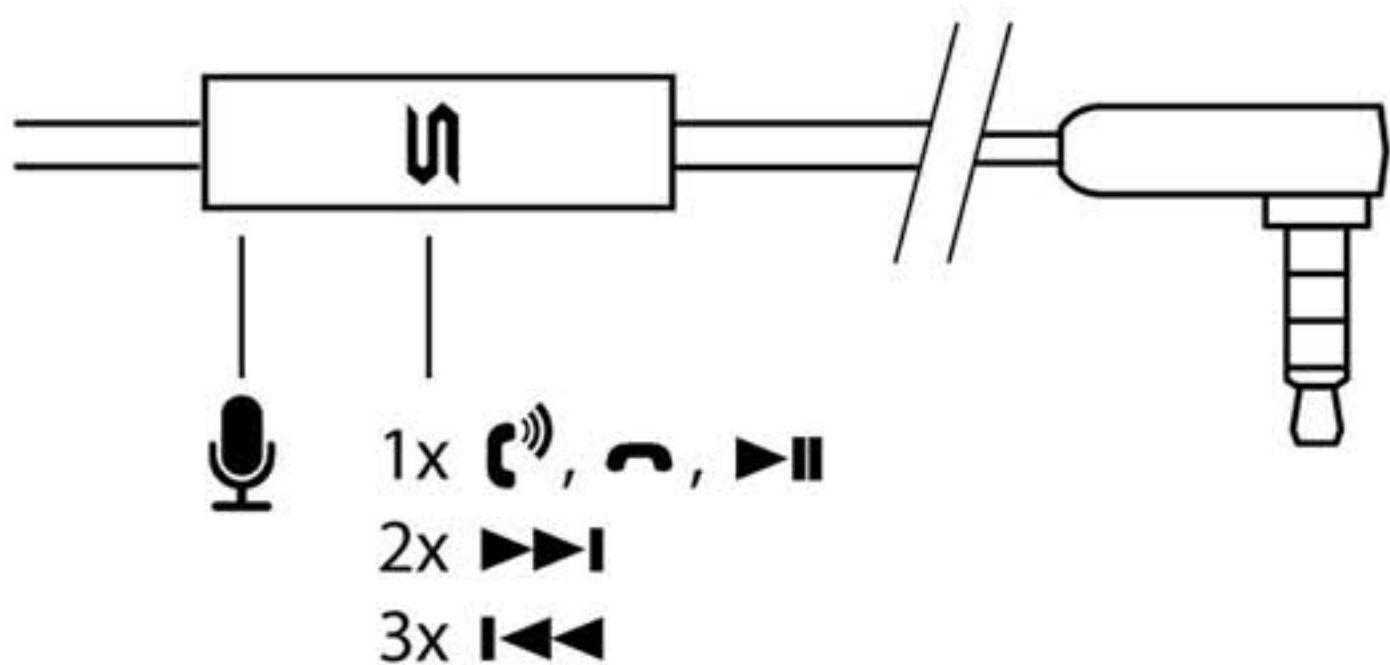

LOOP

QUICK START GUIDE

www.soulelectronics.com/support

- 1** Using the remote mic (note : Functionality varies by device)
Cómo utilizar el micrófono remoto (nota: su funcionalidad varía en función del dispositivo)
Utilisation du microphone à distance (remarque : la fonctionnalité varie en fonction du dispositif)
Benutzung des Fernmikrofons (hinweis: Funktionen variieren je nach Gerät)
Uso del microfono a distancia (nota: la funzionalità varia in base al dispositivo)
使用线控麦克风 (请注意 : 设备不同 · 其功能也不同)
リモートマイクの使用 (ご注意: 機能はデバイスにより異なります)