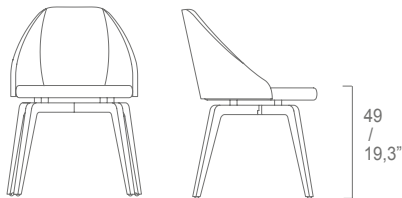

OYSTER

design: Andrea Lucatello

ART. SOY1

L/W 56 H 81 P/D 59

W 22" H 31,9" D 23,2"

Sedia. Gambe in massello di rovere verniciato. Scozza imbottita in gomma poliuretana e fodera in fibra di poliestere. Rivestimento in pelle o tessuto.