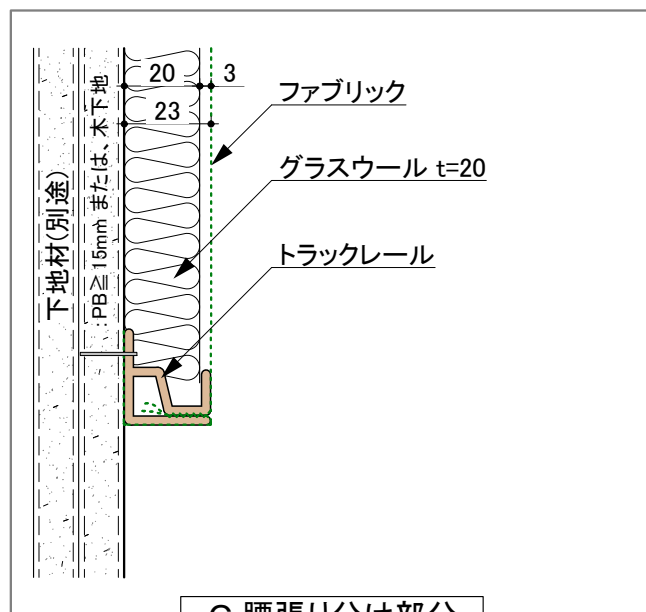

A 天井取合い

D 出隅 納り

E 入隅 納り

G 柱廻り納り

B ジョイント部分

D' 出隅 納り

E' 入隅 納り

C 腰張り分け部分

F スイッチ・コンセント 納り