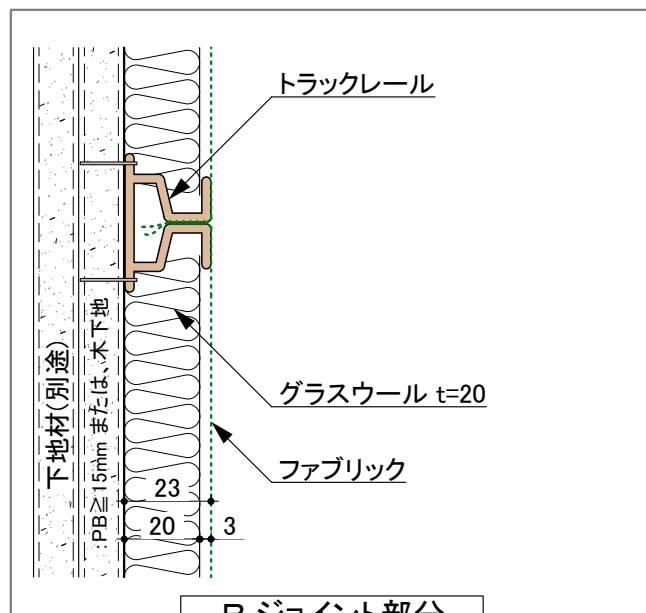

A 天井取合い

D 出隅 納り

E 入隅 納り

G 柱廻り納り

B ジョイント部分

D' 出隅 納り

E' 入隅 納り

C 腰張り分け部分

F スイッチ・コンセント 納り