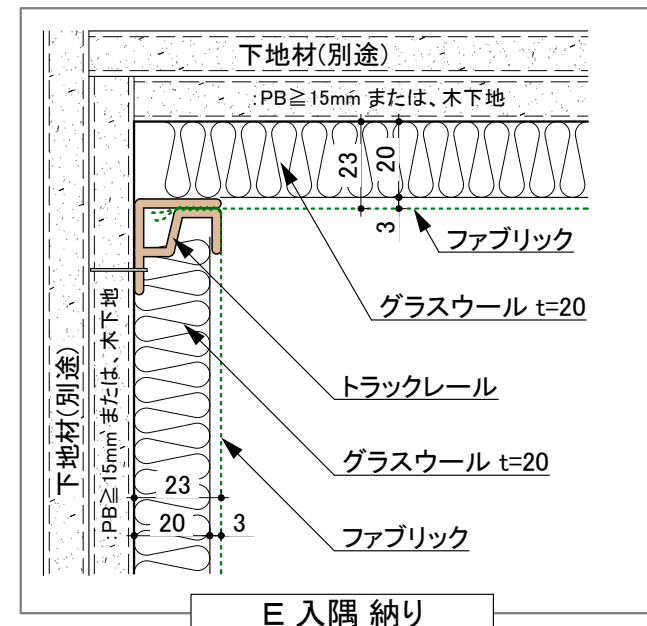

A 天井取合い

D 出隅 納り

E 入隅 納り

G 柱廻り納り

B ジョイント部分

D' 出隅 納り

E' 入隅 納り

C 腰張り分け部分

F スイッチ・コンセント 納り