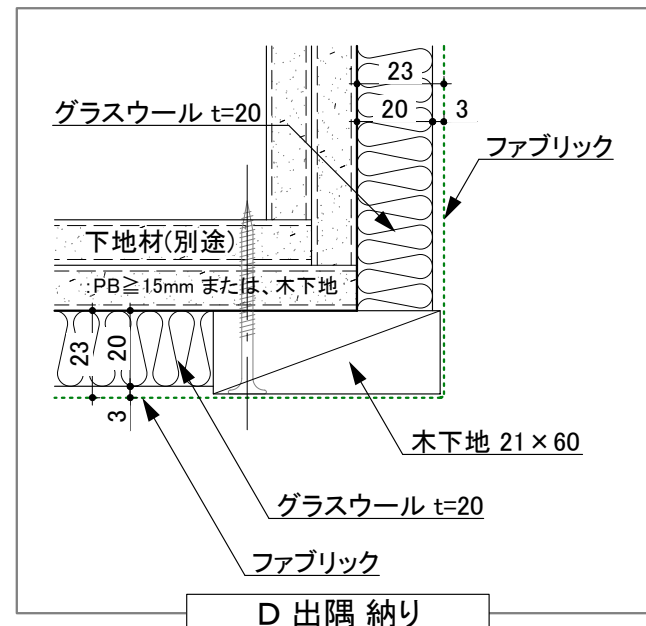

A 天井取合い

D 出隅 納り

E 入隅 納り

G 柱廻り納り

B ジョイント部分

D' 出隅 納り

E' 入隅 納り

C 腰張り分け部分

F スイッチ・コンセント 納り