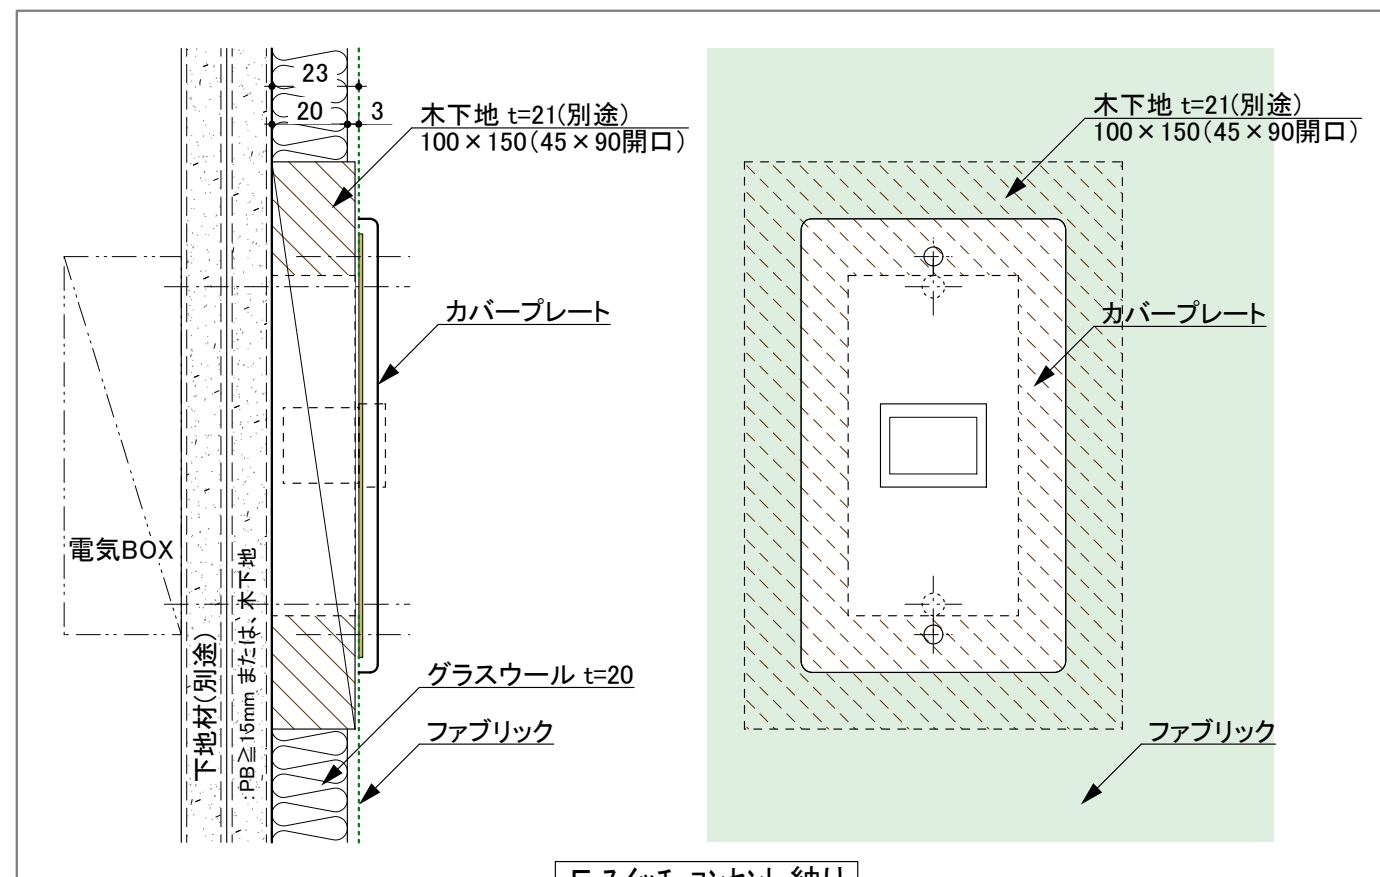

A 天井取合い

D 出隅 納り

E 入隅 納り

G 柱廻り納り

B ジョイント部分

D' 出隅 納り

E' 入隅 納り

C 腰張り分け部分

F スイッチ・コンセント 納り