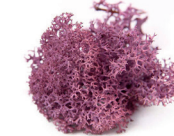

Natural & authentic
自然素材

High-class sound absorber
高性能吸音材

Environmentally friendly
環境にやさしい

Hypo-allergenic
低刺激性

Fire-resistant
難燃性

Maintenance-free
メンテナンスフリー

Moss
RAL 6001
Hex #1E6228

Apple
RAL 6037
Hex #39973F

Lime
RAL 1016
Hex #DADE00

Honey
RAL 1003
Hex #FFAA00

Orange
RAL 2003
Hex #FF7E00

Salmon
RAL 3015
Hex #FF9390

Ruby Red
RAL 3028
Hex #CD1727

Copper
RAL 3033
Hex #A83227

Burgundy
RAL 4002
Hex #8A3740

Purple
RAL 5022
Hex #3F2958

Azure
RAL 5002
Hex #2144A1

Lavender
RAL 5024
Hex #4C92BA

Granite
RAL 7047
Hex #D4D4D4

Charcoal
RAL 9017
Hex #302D2C

Natural
RAL 1013
Hex #F7F1CD