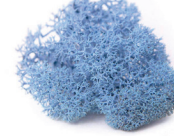

Natural & authentic
自然素材

High-class sound absorber
高性能吸音材

Environmentally friendly
環境にやさしい

Hypo-allergenic
低刺激性

Fire-resistant
難燃性

Maintenance-free
メンテナンスフリー

Moss
RAL 6001
Hex #1E6228

Apple
RAL 6037
Hex #39973F

Lime
RAL 1016
Hex #DADE00

Honey
RAL 1003
Hex #FFAA00

Orange
RAL 2003
Hex #FF7E00

Salmon
RAL 3015
Hex #FF9390

Ruby Red
RAL 3028
Hex #CD1727

Copper
RAL 3033
Hex #A83227

Burgundy
RAL 4002
Hex #8A3740

Purple
RAL 5022
Hex #3F2958

Azure
RAL 5002
Hex #2144A1

Lavender
RAL 5024
Hex #4C92BA

Granite
RAL 7047
Hex #D4D4D4

Charcoal
RAL 9017
Hex #302D2C

Natural
RAL 1013
Hex #F7F1CD