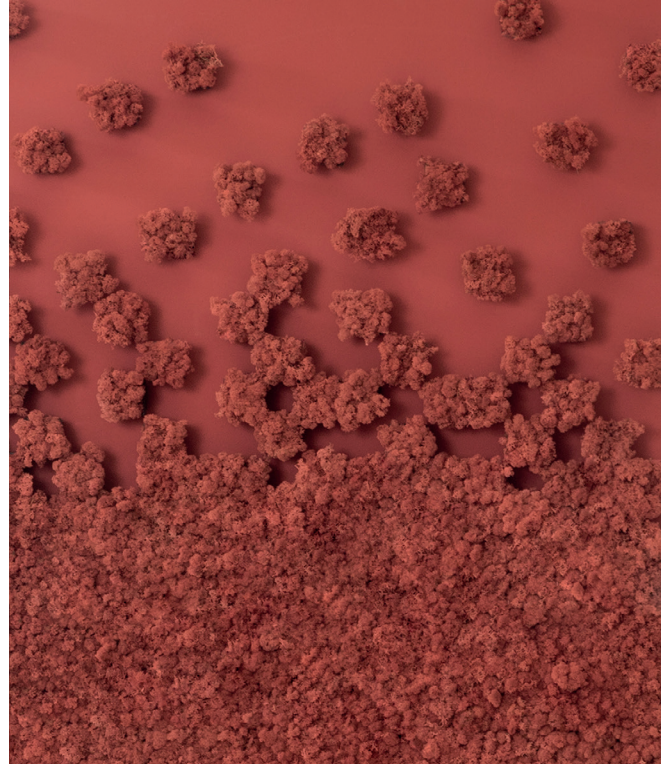

Pixel

Little cubes for big ideas

NORDGRÖNA

ConvexやCeilingと同様に、Pixelも自然の中で育った北欧のレインディアモスで作られており、音を効果的に低減します。

Pixel

Little cubes for big ideas

SHAPES AND SIZES

1ピースあたりのサイズは5cm×5cmです。
ご注文は0.5㎡（日本国内のみ）より承ります。
オプションにてエッジやコーナー用の「Edge Pixel」をご用意しています。

Pixelは自由に切り離したり、別の色と並べたり等アレンジすることもできます。

エッジやコーナー取付用にEdge Pixelをご用意しています。

SPECIFICATION TEXT

レインディアモス "Pixel"は、海塩を使用して防腐処理されています。

紫外線に強い着色剤を使用しています。

裏面の粘着シートで貼り付けます。

PRODUCT TIP

Pixelを柱や壁面にご使用の際は、建築基準法令の規定をご確認ください。

Lime
RAL 1016
Hex #DADE00

Honey
RAL 1003
Hex #FFAA00

Orange
RAL 2003
Hex #FF7E00

Salmon
RAL 3015
Hex #FF9390

Ruby Red
RAL 3028
Hex #CD1727

Copper
RAL 3033
Hex #A83227

Burgundy
RAL 4002
Hex #8A3740

Purple
RAL 5022
Hex #3F2958

Azure
RAL 5002
Hex #2144A1

Lavender
RAL 5024
Hex #4C92BA

Granite
RAL 7047
Hex #D4D4D4

Charcoal
RAL 9017
Hex #302D2C

Natural
RAL 1013
Hex #F7F1CD