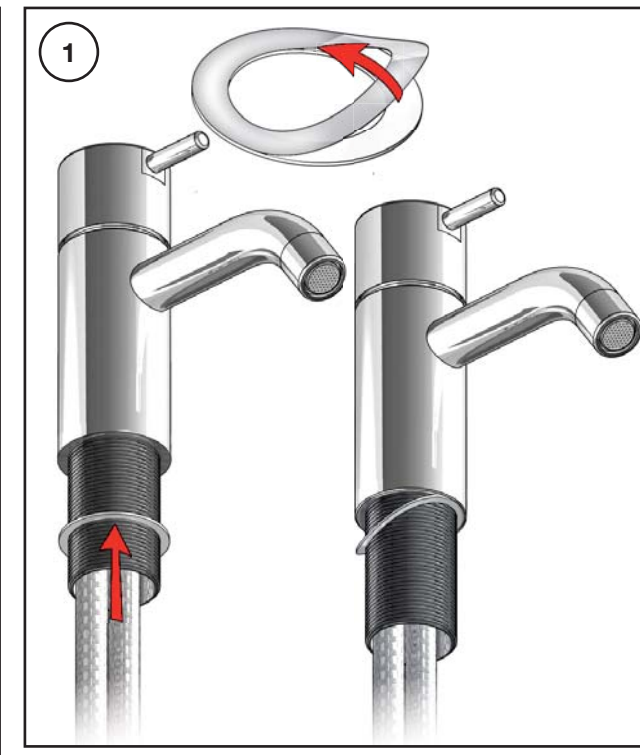

VOLA HV1, HV3, HV4

Fitting instruction
 Montageanleitung
 Monteringsvejledning
 Monteringsvægledning
 Montage hanleiding
 Manuel de montage

HV1, HV3:
 04/00020
 04/00028

HV1, HV3	L	H	h
Std.:	114 mm 4 1/2"	120 mm 4 3/4"	27 mm 1"
+30:	114 mm 4 1/2"	150 mm 6"	56 mm 2 1/4"
/150:	150 mm 6"	120 mm 4 3/4"	27 mm 1"
+30/150:	150 mm 6"	150 mm 6"	56 mm 2 1/4"
+170:	114 mm 4 1/2"	290 mm 11 1/2"	197 mm 7 3/4"
+170/150:	150 mm 6"	290 mm 11 1/2"	197 mm 7 3/4"

Data, 3 Bar:

Max.	l/min.	Gal/min.
HV1/3:	5,0	1,3
HV4	9,0	2,0

Max. 70°C, 158°F

www.vola.com

HV1/HV3/HV4_V3_40999827

vola