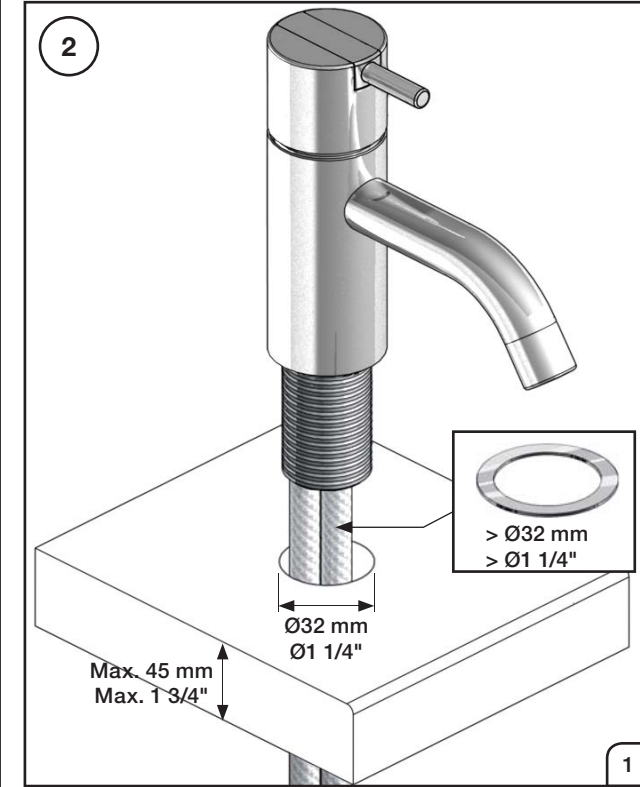

VOLA HV1, HV3, HV4

Fitting instruction
 Montageanleitung
 Monteringsvejledning
 Monteringsvægledning
 Montage hanleiding
 Manuel de montage

HV1, HV3:
 04/00020
 04/00028

HV1, HV3	L	H	h
Std.:	114 mm 4 1/2"	120 mm 4 3/4"	27 mm 1"
+30:	114 mm 4 1/2"	150 mm 6"	56 mm 2 1/4"
/150:	150 mm 6"	120 mm 4 3/4"	27 mm 1"
+30/150:	150 mm 6"	150 mm 6"	56 mm 2 1/4"
+170:	114 mm 4 1/2"	290 mm 11 1/2"	197 mm 7 3/4"
+170/150:	150 mm 6"	290 mm 11 1/2"	197 mm 7 3/4"

Data, 3 Bar:

Max.	l/min.	Gal/min.
HV1/3:	5,0	1,3
HV4	9,0	2,0

Max. 70°C, 158°F

www.vola.com

HV1/HV3/HV4_V3_40999827

vola