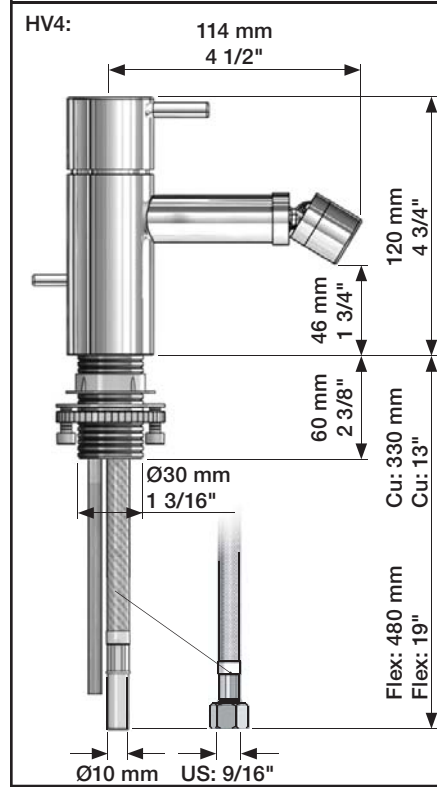

VOLA HV1, HV3, HV4

Fitting instruction
 Montageanleitung
 Monteringsvejledning
 Monteringsvægledning
 Montage hanleiding
 Manuel de montage

HV1, HV3:
 04/00020
 04/00028

HV1, HV3	L	H	h
Std.:	114 mm 4 1/2"	120 mm 4 3/4"	27 mm 1"
+30:	114 mm 4 1/2"	150 mm 6"	56 mm 2 1/4"
/150:	150 mm 6"	120 mm 4 3/4"	27 mm 1"
+30/150:	150 mm 6"	150 mm 6"	56 mm 2 1/4"
+170:	114 mm 4 1/2"	290 mm 11 1/2"	197 mm 7 3/4"
+170/150:	150 mm 6"	290 mm 11 1/2"	197 mm 7 3/4"

Data, 3 Bar:

Max.	l/min.	Gal/min.
HV1/3:	5,0	1,3
HV4	9,0	2,0

Max. 70°C, 158°F

www.vola.com

HV1/HV3/HV4_V3_40999827

vola