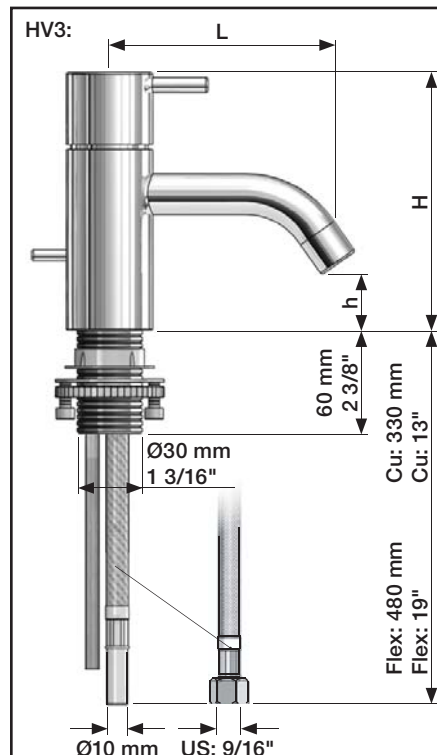

VOLA HV1, HV3, HV4

Fitting instruction
 Montageanleitung
 Monteringsvejledning
 Monteringsvægledning
 Montage hanleiding
 Manuel de montage

HV1, HV3:
 04/00020
 04/00028

HV1, HV3	L	H	h
Std.:	114 mm 4 1/2"	120 mm 4 3/4"	27 mm 1"
+30:	114 mm 4 1/2"	150 mm 6"	56 mm 2 1/4"
/150:	150 mm 6"	120 mm 4 3/4"	27 mm 1"
+30/150:	150 mm 6"	150 mm 6"	56 mm 2 1/4"
+170:	114 mm 4 1/2"	290 mm 11 1/2"	197 mm 7 3/4"
+170/150:	150 mm 6"	290 mm 11 1/2"	197 mm 7 3/4"

Data, 3 Bar:

Max.	l/min.	Gal/min.
HV1/3:	5,0	1,3
HV4	9,0	2,0

Max. 70°C, 158°F

www.vola.com

HV1/HV3/HV4_V3_40999827

vola