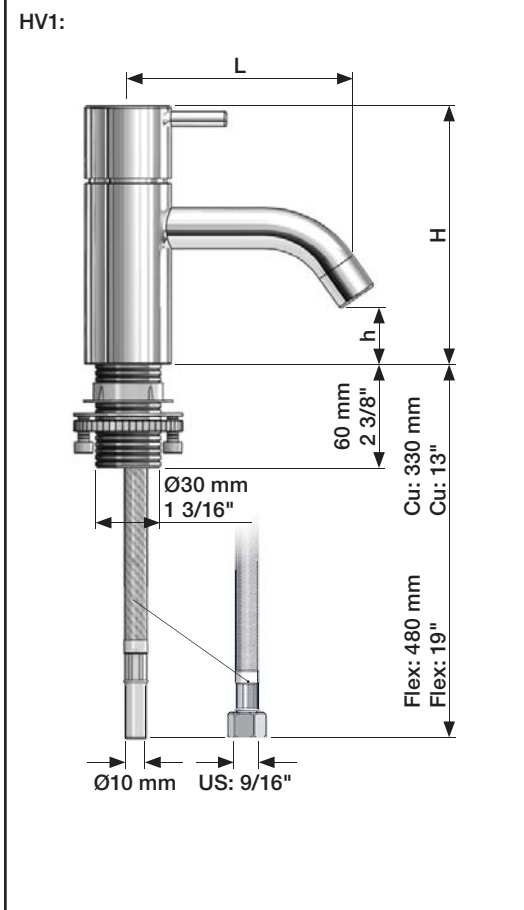

VOLA HV1, HV3, HV4

Fitting instruction
 Montageanleitung
 Monteringsvejledning
 Monteringsvægledning
 Montage hanleiding
 Manuel de montage

HV1, HV3:
 04/00020
 04/00028

HV1, HV3	L	H	h
Std.:	114 mm 4 1/2"	120 mm 4 3/4"	27 mm 1"
+30:	114 mm 4 1/2"	150 mm 6"	56 mm 2 1/4"
/150:	150 mm 6"	120 mm 4 3/4"	27 mm 1"
+30/150:	150 mm 6"	150 mm 6"	56 mm 2 1/4"
+170:	114 mm 4 1/2"	290 mm 11 1/2"	197 mm 7 3/4"
+170/150:	150 mm 6"	290 mm 11 1/2"	197 mm 7 3/4"

Data, 3 Bar:

Max.	l/min.	Gal/min.
HV1/3:	5,0	1,3
HV4	9,0	2,0

Max. 70°C, 158°F

www.vola.com

HV1/HV3/HV4_V3_40999827

vola