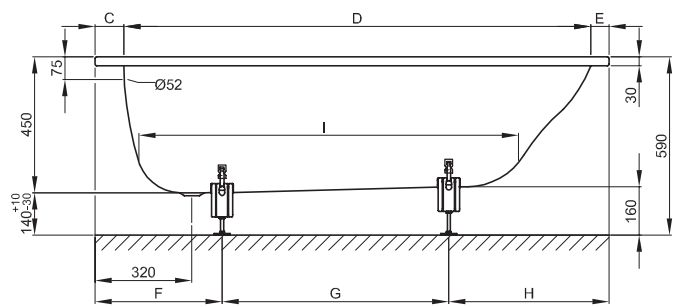

BETTECLASSIC

size 170 x 75 cm, article no. 3110

dimension	A	B	C	D	E	F	G	H	I	K	L	N	O	article no.	Volume
170 x 75 x 45 cm	1700	750	95	1535	70	420	690	590	1260	470	500	70	740	3110	139 litre
180 x 70 x 45 cm	1800	700	100	1635	65	460	730	610	1360	420	450	70	790	1271	140 litre
180 x 75 x 45 cm	1800	750	100	1635	65	460	730	610	1360	420	450	95	790	1272	140 litre
180 x 80 x 45 cm	1800	800	100	1635	65	430	790	580	1360	510	520	65	790	1270	150 litre

all measurements in mm.