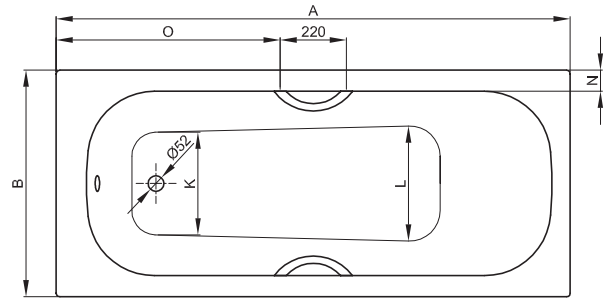

BETTECLASSIC

size 170 x 75 cm, article no. 3110

dimension	A	B	C	D	E	F	G	H	I	K	L	N	O	article no.	Volume
170 x 75 x 45 cm	1700	750	95	1535	70	420	690	590	1260	470	500	70	740	3110	139 litre
180 x 70 x 45 cm	1800	700	100	1635	65	460	730	610	1360	420	450	70	790	1271	140 litre
180 x 75 x 45 cm	1800	750	100	1635	65	460	730	610	1360	420	450	95	790	1272	140 litre
180 x 80 x 45 cm	1800	800	100	1635	65	430	790	580	1360	510	520	65	790	1270	150 litre

all measurements in mm.