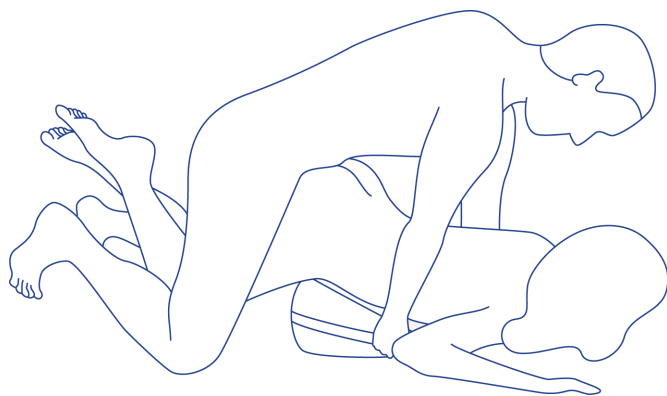

הכירו את פילו
כרית, למיין.

Dame

הי!

פילו היא כרית עשויה קצף צפוף לתמיכה בגוף, לשיפור הנוחות ביחסי מין. הודות לצורתה המשופעת ולקצוות העגולים, פילו מגבירה את העונג בתנוחות על ידי העמקת זווית החדירה או פשוט הרמת הגוף לשיפור הגישה.

דרכים להשתמש בפילו

לפניכם כמה תנוחות שפילו יכולה לשפר, אך אל תהססו להיות יצירתיים איתה!

ההרמה מונעת צוואר תפוס

תנוחה רגילה עולה שלב.

תמיכה ברגליים בתנוחות שקשה להחזיק.

הרמה נוחה כשצריך.

הטיפול בפילו

כרית פילו כוללת שלושה חלקים עיקריים – מילוי קצף, ריפוד פנימי, ומעטפת חיצונית. הריפוד הפנימי והמעטפת החיצונית של פילו מתאימים לכביסה במכונה. אל תכבסו את מילוי הקצף. במקרה הצורך, יש לנקות כתמים במטלית לכה.

אודות פילו

פרטי הבד:
חומר המעטפת: 97% כותנה, 3% ספנדקס
חומר הריפוד: 100% פוליאסטר + TPU בריפוד הפנימי קצף:
פוליאורתן
מידות: אורך 15 אינץ' X רוחב 18 אינץ' X גובה 7 אינץ'

עוד שאלות? support@dameproducts.com