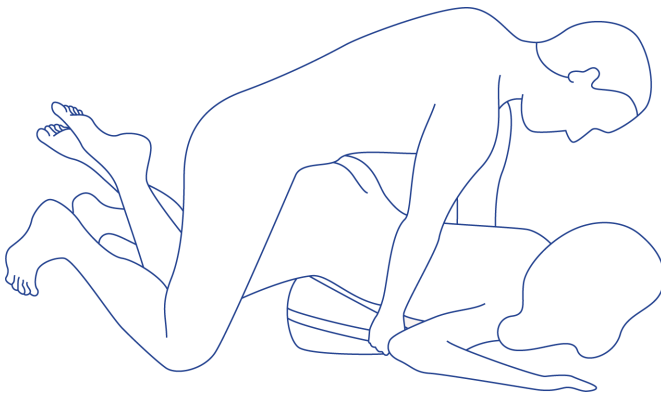

# Voici Pillo

Coussin pour le sexe.

**Dame**

# Bonjour ! :)

Pillo est un coussin en mousse haute densité conçu pour soutenir le corps et permettre un sexe plus confortable. Avec sa forme inclinée et ses bords arrondis, Pillo procure encore plus de plaisir en accentuant l'angle de pénétration ou en soulevant simplement le corps pour un meilleur accès.

## Les façons d'utiliser Pillo

Voici seulement quelques-unes des positions pouvant être améliorées par Pillo, mais n'hésitez pas à vos montrer créatifs !

ORAL : Évitez les torticolis grâce à la position surélevée.

LEVRETTE AFFAISSÉE : Amenez une position courante à un degré entièrement nouveau.

HANCHES SURÉLEVÉES : Pour soutenir vos membres dans ces positions difficiles à tenir.

CUILLÈRE : Une poussée supplémentaire quand vous en avez besoin.