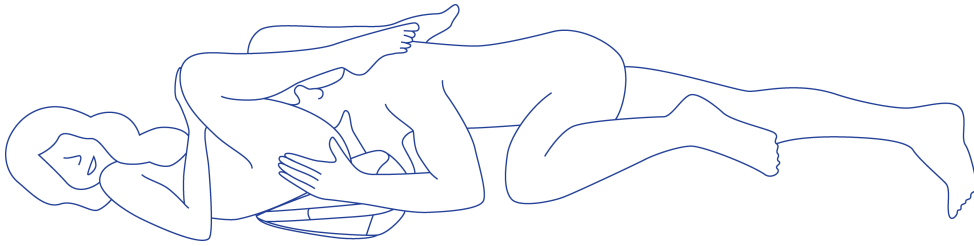

# Voici Pillo

Coussin pour le sexe.

**Dame**

# Bonjour ! :)

Pillo est un coussin en mousse haute densité conçu pour soutenir le corps et permettre un sexe plus confortable. Avec sa forme inclinée et ses bords arrondis, Pillo procure encore plus de plaisir en accentuant l'angle de pénétration ou en soulevant simplement le corps pour un meilleur accès.

## Les façons d'utiliser Pillo

Voici seulement quelques-unes des positions pouvant être améliorées par Pillo, mais n'hésitez pas à vos montrer créatifs !

ORAL : Évitez les torticolis grâce à la position surélevée.

## À propos de Pillo

Détail des tissus :

Housse : 97 % coton / 3 % élasthanne

Doublure : 100 % polyester + revêtement intérieur en TPU

Mousse : Polyuréthane

Dimensions : (L x l x h) 38 cm x 46 cm x 18 cm

Questions ?