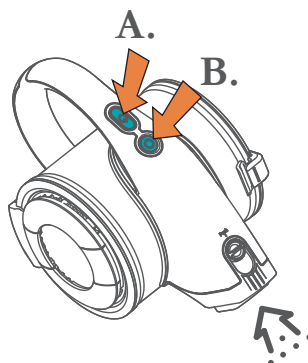

1

2

HANDHELD
PORTATIF
EN MANO

B. Optional Extension Wand
Tube-rallonge optionnel
Vara de extensión opcional

3

- A.**  Power Button
Bouton de mise en marche
Botón de encendido
- B.**  Turbo Mode Button
Bouton de mode turbo
Botón de modo turbo