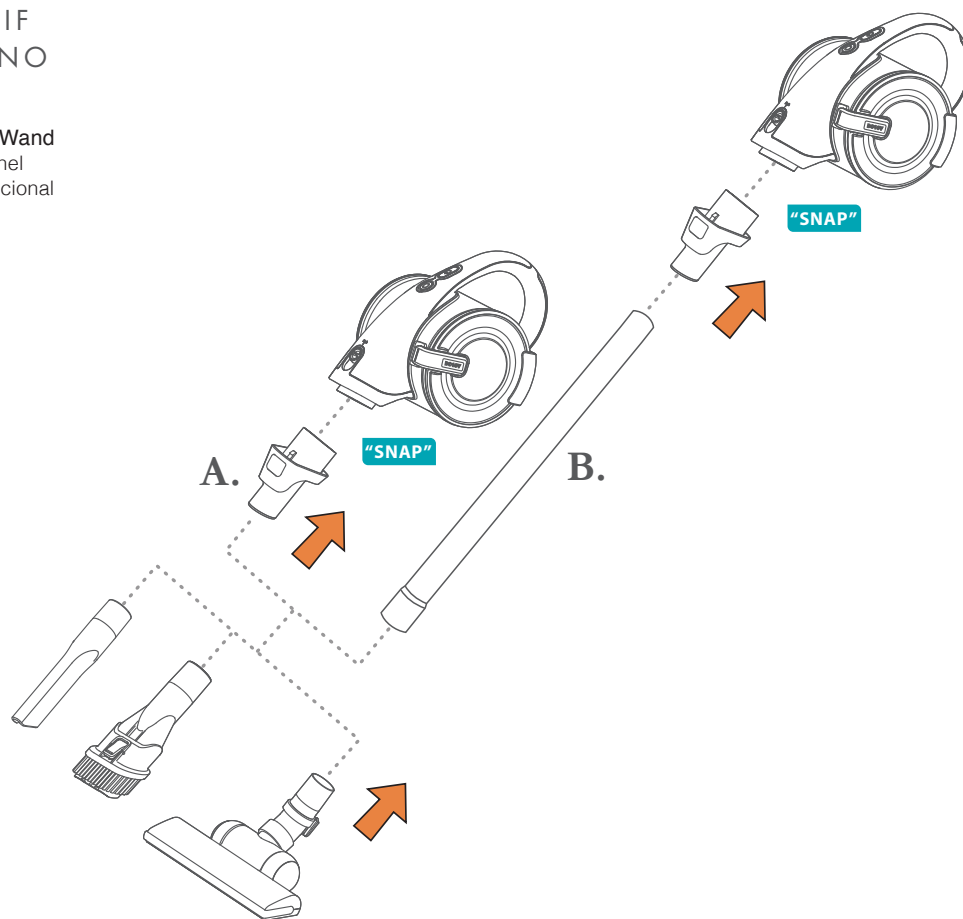

1

2

HANDHELD
PORTATIF
EN MANO

B. Optional Extension Wand
Tube-rallonge optionnel
Vara de extensión opcional

3

- A.**  Power Button
Bouton de mise en marche
Botón de encendido
- B.**  Turbo Mode Button
Bouton de mode turbo
Botón de modo turbo

4