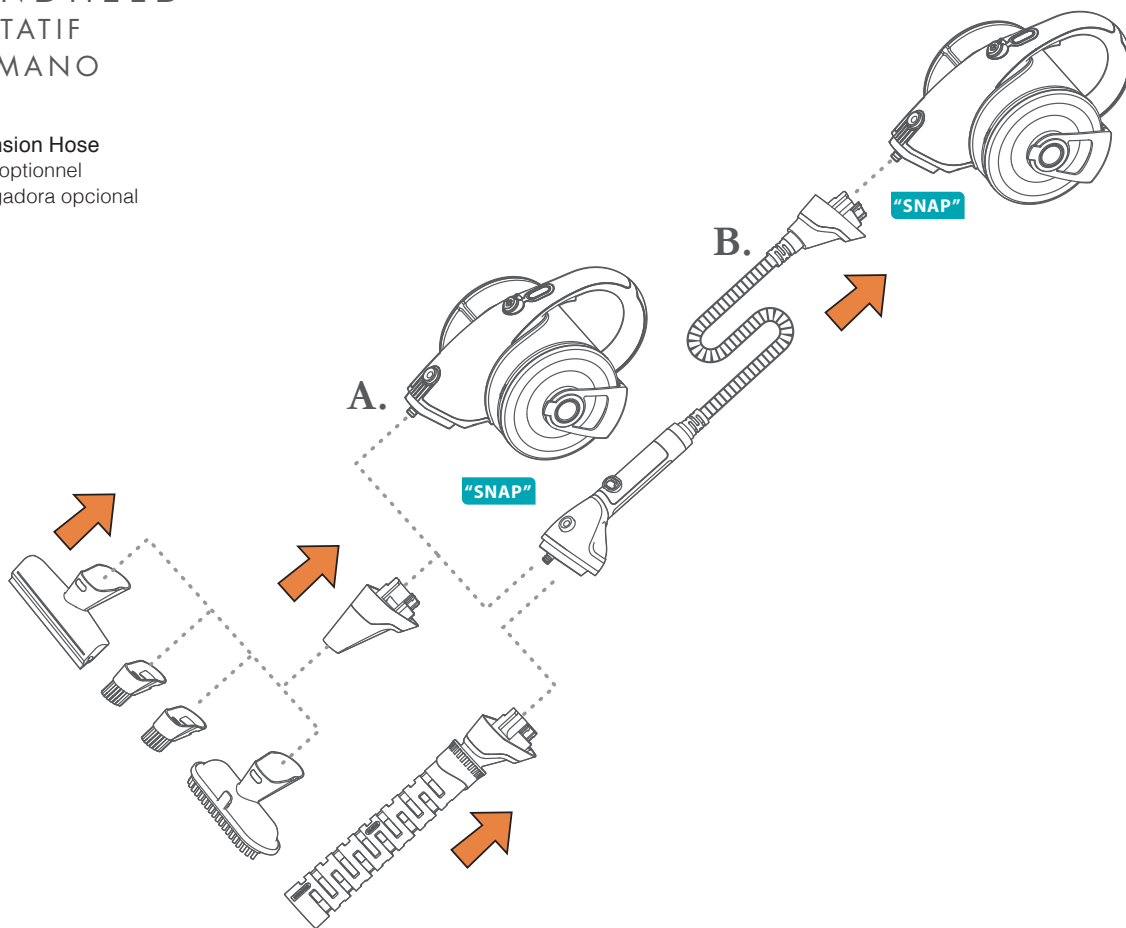

1

A.

B.

C.

**WARNING:** The steam emitted from this appliance is extremely hot, and can severely burn.  
**AVERTISSEMENT:** La vapeur produite par cet appareil est extrêmement chaude et peut provoquer de graves brûlures.  
**ADVERTENCIA:** El vapor que emite el aparato es muy caliente y puede causar quemaduras graves.

2

HANDHELD  
PORTATIF  
EN MANO

B. Optional Extension Hose  
Tuyau-rallonge optionnel  
Manguera alargadora opcional

3

4

A. Power Button  
Bouton de mise en marche  
Botón de encendido  
B. Steam Trigger  
Déclencheur de vapeur  
Gatillo de vapor