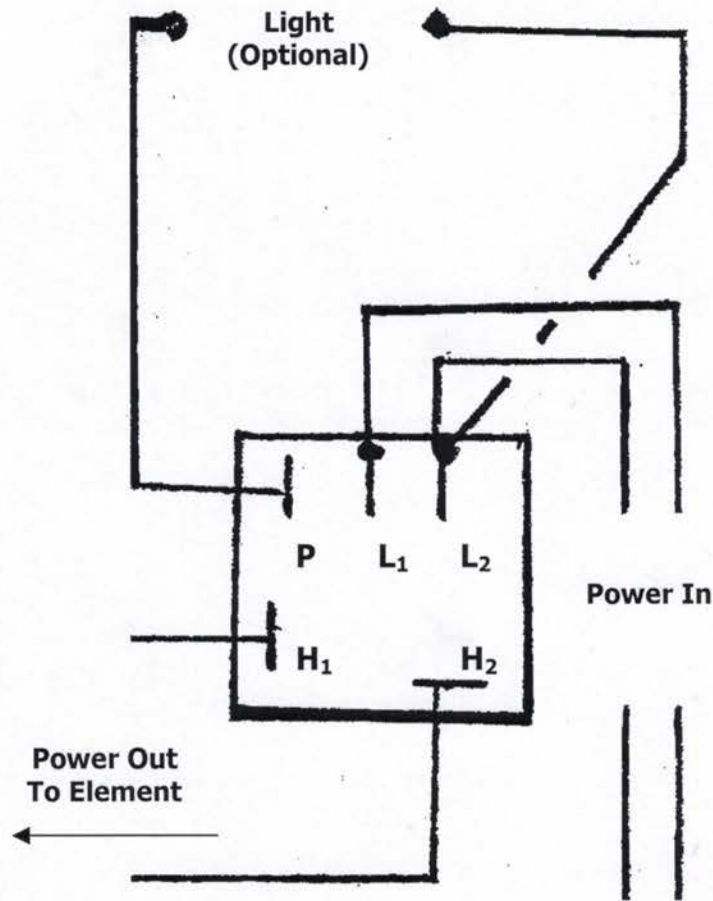

## Old Style 120 or 240 volt infinite control switch schematic

## New Replacement 120 or 240 volt infinite control switch