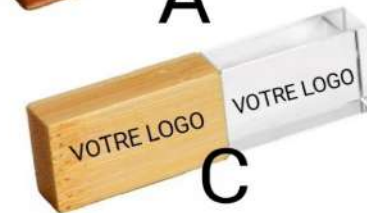

CLEUSBENFOLIE.FR@HOTMAIL.COM

CARTES USB PERSONNALISABLES

PVC / BOIS / ALUMINIUM

RÉFÉRENCE : CARTEUSB

Carte usb PVC , Aluminim ou bois
Impression recto et verso incluse

A partir de 9€99 *
(* pour toute commande de 20 cartes usb minimum)

Devis et renseignements : Cleusbenfolie.fr@hotmail.com

T.V.A non applicable art 293B du CGI .

www.Cleusbenfolie.fr

P.71

CLÉS USB LED 3D

ALUMINIUM / BOIS

RÉFÉRENCE : LED3D

Clé usb Led 3D , avec sérigraphie interne 3D couleur au choix , et sérigraphie externe .
Matière Bois coloris : A , B , C , D
ou Aluminium coloris : acier , noir , rose , gold
couleur Led à préciser : blanc , vert , rouge , bleu

A partir de 11€99 + logo gratuit *
(* pour toute commande de 50 clés usb minimum , capacité 4go)

Devis et renseignements : Cleusbenfolie.fr@hotmail.com

CLÉS USB BRACELET / PERSONNALISABLES

RÉFÉRENCE : CBR01 + coloris