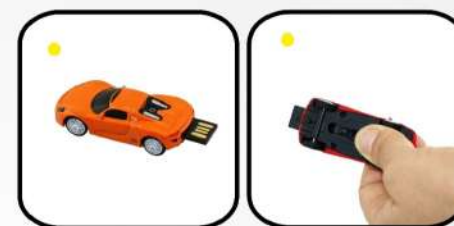

CLÉS USB À PARTIR DE 11€99

Références et prix dans l'index en page 49 à 68 .

www.Cleusbenfolie.fr

P.43

VOITURES

CLÉS USB À PARTIR DE 8€99

VINS ET BOISSONS

CLÉS USB À PARTIR DE 8€99