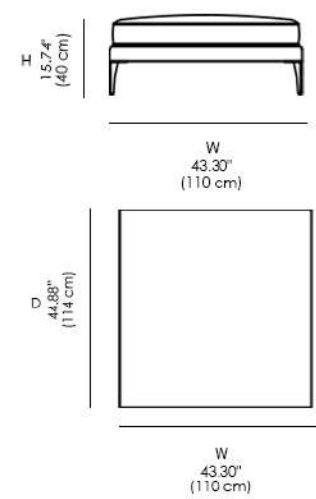

Legs: H. 18 cm , satin gold or glossy gold metal

* This item can be customized upon request

Available Dimensions: L x D x H

Side Element 250 ML SX/DX

W
98.42"
(250 cm)

Side Element 140 DML SX/DX

W
55.11"
(140 cm)

Sofa 110ML

W
43.30"
(110 cm)

Side Element 140 ML SX/DX

W
55.11"
(140 cm)

Sofa 220ML

Corner Sofa

Side Element 262 ML SX/DX

Pouf

Sofa 230L

Side Element 200 L SX/DX

Side Element 115 L SX/DX

Sofa 170L

Side Element 216 L SX/DX

Side Element 140 L SX/DX

Sofa 85L