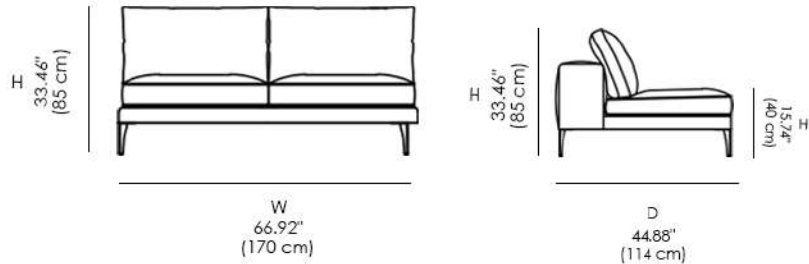

Legs: H. 18 cm , satin gold or glossy gold metal

* This item can be customized upon request

Available Dimensions: L x D x H

Side Element 250 ML SX/DX

W
98.42"
(250 cm)

Side Element 140 DML SX/DX

W
55.11"
(140 cm)

Sofa 110ML

W
43.30"
(110 cm)

Side Element 140 ML SX/DX

W
55.11"
(140 cm)

Sofa 220ML

Corner Sofa

Side Element 262 ML SX/DX

Pouf

Sofa 230L

Side Element 200 L SX/DX

Side Element 115 L SX/DX

Sofa 170L

Side Element 216 L SX/DX

Side Element 140 L SX/DX

Sofa 85L