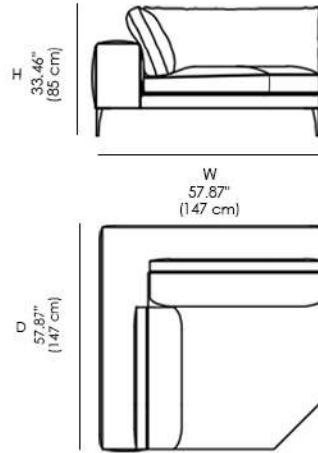

Legs: H. 18 cm , satin gold or glossy gold metal

* This item can be customized upon request

Available Dimensions: L x D x H

Side Element 250 ML SX/DX

W
98.42"
(250 cm)

Side Element 140 DML SX/DX

W
55.11"
(140 cm)

Sofa 110ML

W
43.30"
(110 cm)

Side Element 140 ML SX/DX

W
55.11"
(140 cm)

Sofa 220ML

Corner Sofa

Side Element 262 ML SX/DX

Pouf

Sofa 230L

Side Element 200 L SX/DX

Side Element 115 L SX/DX

Sofa 170L

Side Element 216 L SX/DX

Side Element 140 L SX/DX

Sofa 85L