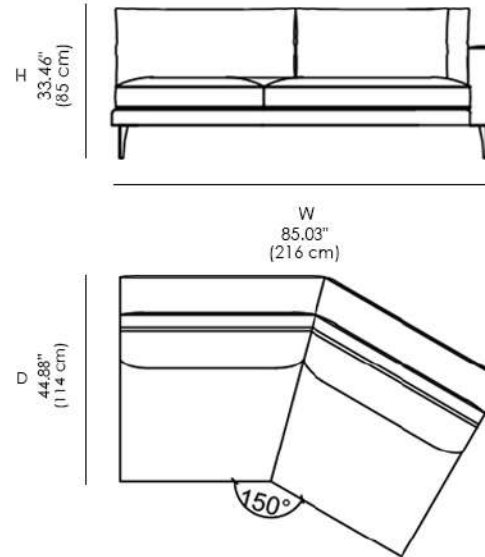

Legs: H. 18 cm , satin gold or glossy gold metal

* This item can be customized upon request

Available Dimensions: L x D x H

Side Element 250 ML SX/DX

W
98.42"
(250 cm)

Side Element 140 DML SX/DX

W
55.11"
(140 cm)

Sofa 110ML

W
43.30"
(110 cm)

Side Element 140 ML SX/DX

W
55.11"
(140 cm)

Sofa 220ML

Corner Sofa

Side Element 262 ML SX/DX

Pouf

Sofa 230L

Side Element 200 L SX/DX

Side Element 115 L SX/DX

Sofa 170L

Side Element 216 L SX/DX

Side Element 140 L SX/DX

Sofa 85L