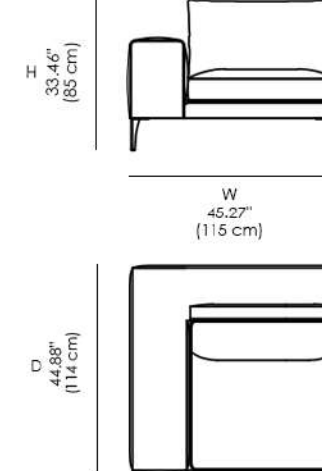

Legs: H. 18 cm , satin gold or glossy gold metal

* This item can be customized upon request

Available Dimensions: L x D x H

Side Element 250 ML SX/DX

W
98.42"
(250 cm)

Side Element 140 DML SX/DX

W
55.11"
(140 cm)

Sofa 110ML

W
43.30"
(110 cm)

Side Element 140 ML SX/DX

W
55.11"
(140 cm)

Sofa 220ML

Corner Sofa

Side Element 262 ML SX/DX

Pouf

Sofa 230L

Side Element 200 L SX/DX

Side Element 115 L SX/DX

Sofa 170L

Side Element 216 L SX/DX

Side Element 140 L SX/DX

Sofa 85L