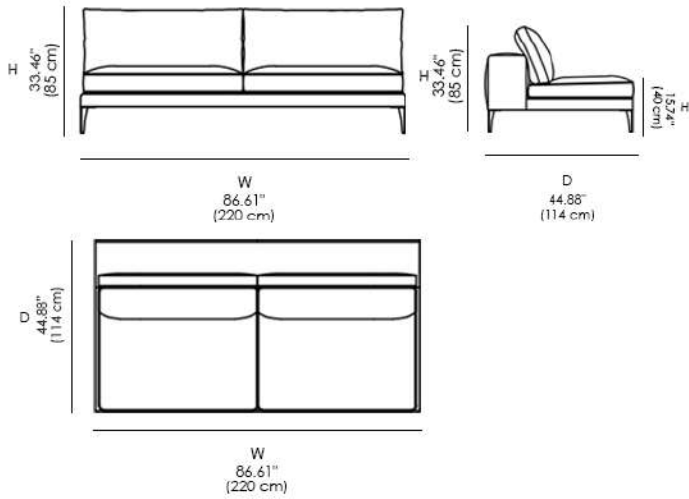

Legs: H. 18 cm , satin gold or glossy gold metal

* This item can be customized upon request

Available Dimensions: L x D x H

Side Element 250 ML SX/DX

W
98.42"
(250 cm)

Side Element 140 DML SX/DX

W
55.11"
(140 cm)

Sofa 110ML

W
43.30"
(110 cm)

Side Element 140 ML SX/DX

W
55.11"
(140 cm)

Sofa 220ML

Corner Sofa

Side Element 262 ML SX/DX

Pouf

Sofa 230L

Side Element 200 L SX/DX

Side Element 115 L SX/DX

Sofa 170L

Side Element 216 L SX/DX

Side Element 140 L SX/DX

Sofa 85L