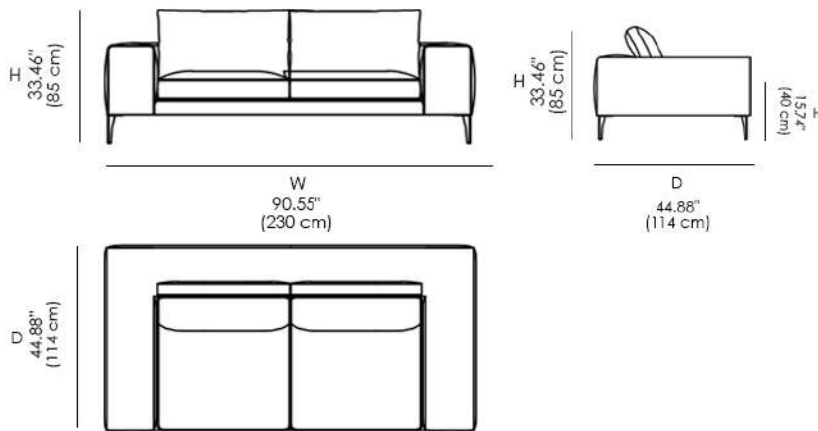

Legs: H. 18 cm , satin gold or glossy gold metal

* This item can be customized upon request

Available Dimensions: L x D x H

Side Element 250 ML SX/DX

W
98.42"
(250 cm)

Side Element 140 DML SX/DX

W
55.11"
(140 cm)

Sofa 110ML

W
43.30"
(110 cm)

Side Element 140 ML SX/DX

W
55.11"
(140 cm)

Sofa 220ML

Corner Sofa

Side Element 262 ML SX/DX

Pouf

Sofa 230L

Side Element 200 L SX/DX

Side Element 115 L SX/DX

Sofa 170L

Side Element 216 L SX/DX

Side Element 140 L SX/DX

Sofa 85L