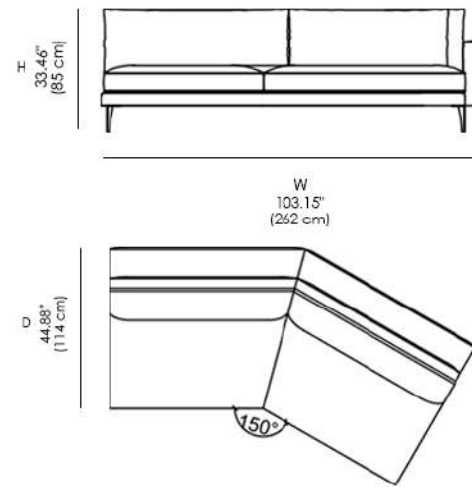

Legs: H. 18 cm , satin gold or glossy gold metal

* This item can be customized upon request

Available Dimensions: L x D x H

Side Element 250 ML SX/DX

W
98.42"
(250 cm)

Side Element 140 DML SX/DX

W
55.11"
(140 cm)

Sofa 110ML

W
43.30"
(110 cm)

Side Element 140 ML SX/DX

W
55.11"
(140 cm)

Sofa 220ML

Corner Sofa

Side Element 262 ML SX/DX

Pouf

Sofa 230L

Side Element 200 L SX/DX

Side Element 115 L SX/DX

Sofa 170L

Side Element 216 L SX/DX

Side Element 140 L SX/DX

Sofa 85L