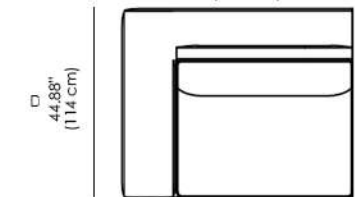

Legs: H. 18 cm , satin gold or glossy gold metal

* This item can be customized upon request

Available Dimensions: L x D x H

Side Element 250 ML SX/DX

W
98.42"
(250 cm)

Side Element 140 DML SX/DX

W
55.11"
(140 cm)

Sofa 110ML

W
43.30"
(110 cm)

Side Element 140 ML SX/DX

W
55.11"
(140 cm)

Sofa 220ML

Corner Sofa

Side Element 262 ML SX/DX

Pouf

Sofa 230L

Side Element 200 L SX/DX

Side Element 115 L SX/DX

Sofa 170L

Side Element 216 L SX/DX

Side Element 140 L SX/DX

Sofa 85L