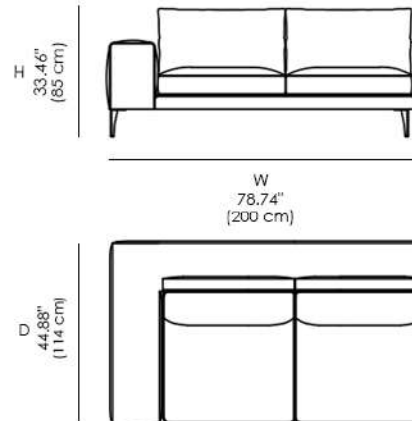

Legs: H. 18 cm , satin gold or glossy gold metal

* This item can be customized upon request

Available Dimensions: L x D x H

Side Element 250 ML SX/DX

W
98.42"
(250 cm)

Side Element 140 DML SX/DX

W
55.11"
(140 cm)

Sofa 110ML

W
43.30"
(110 cm)

Side Element 140 ML SX/DX

W
55.11"
(140 cm)

Sofa 220ML

Corner Sofa

Side Element 262 ML SX/DX

Pouf

Sofa 230L

Side Element 200 L SX/DX

Side Element 115 L SX/DX

Sofa 170L

Side Element 216 L SX/DX

Side Element 140 L SX/DX

Sofa 85L