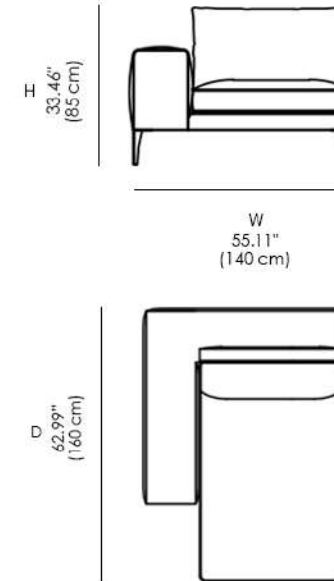

Legs: H. 18 cm , satin gold or glossy gold metal

* This item can be customized upon request

Available Dimensions: L x D x H

Side Element 250 ML SX/DX

W
98.42"
(250 cm)

Side Element 140 DML SX/DX

W
55.11"
(140 cm)

Sofa 110ML

W
43.30"
(110 cm)

Side Element 140 ML SX/DX

W
55.11"
(140 cm)

Sofa 220ML

Corner Sofa

Side Element 262 ML SX/DX

Pouf

Sofa 230L

Side Element 200 L SX/DX

Side Element 115 L SX/DX

Sofa 170L

Side Element 216 L SX/DX

Side Element 140 L SX/DX

Sofa 85L