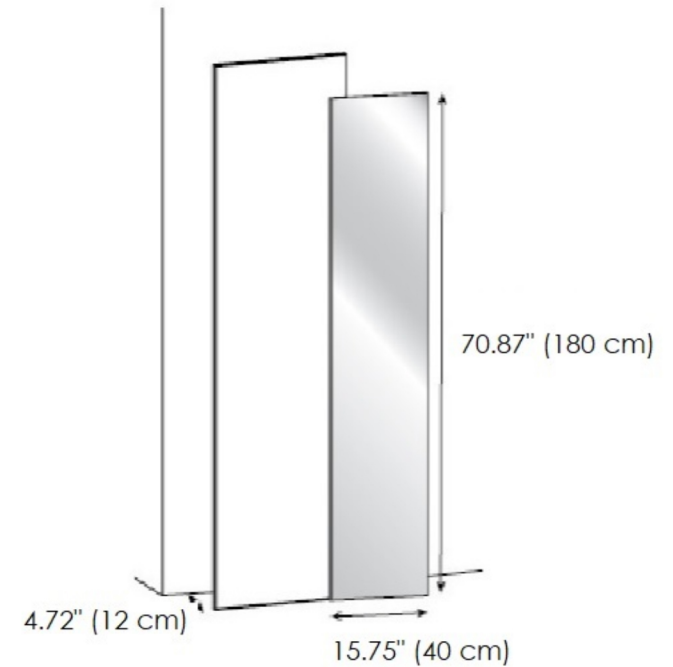

W 35.43" H 76.77" D 4.72" (w 90 x h 195 x 12 cm)