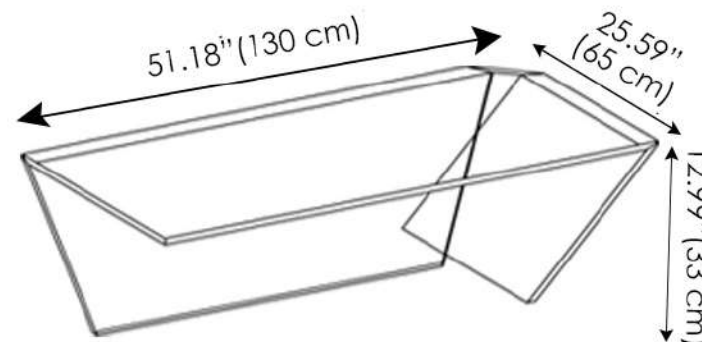

GLASS THICKNESS

- 0.59" (15 mm)

Ti Coffee Table 130

Ti Coffee Table 150