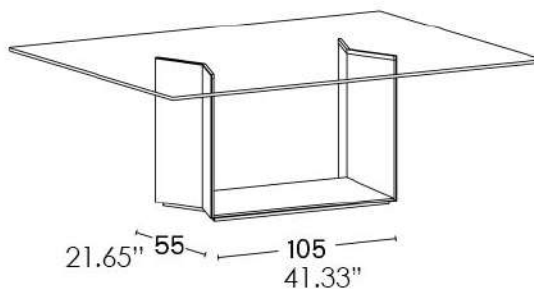

### Glass THICKNESS

- 0.59" (15 mm)

### T5 Stone Square Dining Table

**Available Sizes:** W: 57.08" (145 cm)  
W: 62.99" (160 cm)

#### Available Sizes:

- W: 78.74" (200 cm) X D: 39.37" (100 cm)
- W: 82.67" (210 cm) X D: 62.99" (160 cm)
- W: 86.61" (220 cm) X D: 39.37" (100 cm)
- W: 94.48" (240 cm) X D: 39.37" (100 cm)
- W: 94.48" (240 cm) X D: 47.24" (120 cm)
- W: 102.36" (260 cm) X D: 39.37" (100 cm)

#### Available Sizes:

- W: 110.23" (280 cm) X D: 39.37" (100 cm)
- W: 110.23" (280 cm) X D: 47.24" (120 cm)
- W: 118.11" (300 cm) X D: 39.37" (100 cm)
- W: 118.11" (300 cm) X D: 47.24" (120 cm)
- W: 125.98" (320 cm) X D: 47.24" (120 cm)