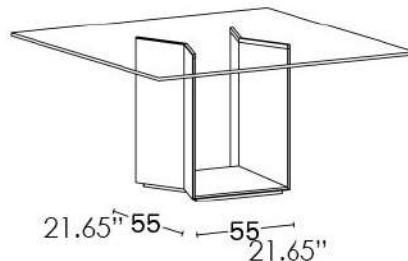

### T5 Stone Square Dining Table

**Available Sizes:** W: 57.08" (145 cm)  
W: 62.99" (160 cm)

#### Available Sizes:

- W: 78.74" (200 cm) X D: 39.37" (100 cm)
- W: 82.67" (210 cm) X D: 62.99" (160 cm)
- W: 86.61" (220 cm) X D: 39.37" (100 cm)
- W: 94.48" (240 cm) X D: 39.37" (100 cm)
- W: 94.48" (240 cm) X D: 47.24" (120 cm)
- W: 102.36" (260 cm) X D: 39.37" (100 cm)

#### Available Sizes:

- W: 110.23" (280 cm) X D: 39.37" (100 cm)
- W: 110.23" (280 cm) X D: 47.24" (120 cm)
- W: 118.11" (300 cm) X D: 39.37" (100 cm)
- W: 118.11" (300 cm) X D: 47.24" (120 cm)
- W: 125.98" (320 cm) X D: 47.24" (120 cm)