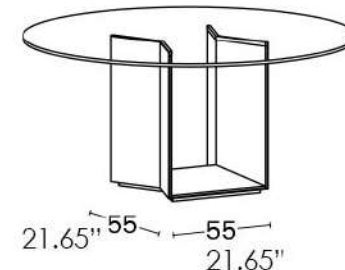

T5 Stone Round Dining Table 160