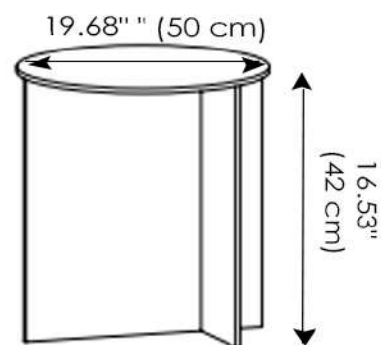

- Glass

Glass THICKNESS

- 0.47" (12 mm)

Sestante Side Table
Ø 50 x h 42

Sestante Side Table
Ø 50 x h 54