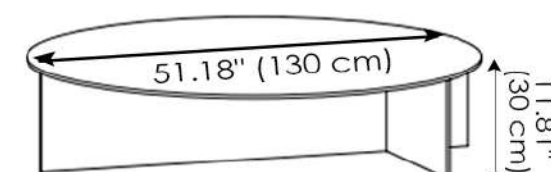

### Glass THICKNESS

- 0.47" (12 mm)

**Sestante Coffee Table**  
Ø 80 x h 30

**Sestante Coffee Table**  
Ø 80 x h 36

**Sestante Coffee Table**  
Ø 100 x h 30

**Sestante Coffee Table**  
Ø 100 x h 36

**Sestante Coffee Table**  
Ø 130 x h 30

**Sestante Coffee Table**  
Ø 130 x h 36

**Sestante Coffee Table**  
Ø 150 x h 30

**Sestante Coffee Table**  
Ø 150 x h 36