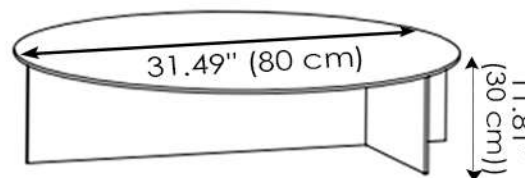

### Glass THICKNESS

- 0.47" (12 mm)

**Sestante Coffee Table**  
Ø 80 x h 30

**Sestante Coffee Table**  
Ø 80 x h 36

**Sestante Coffee Table**  
Ø 100 x h 30

**Sestante Coffee Table**  
Ø 100 x h 36

**Sestante Coffee Table**  
Ø 130 x h 30

**Sestante Coffee Table**  
Ø 130 x h 36

**Sestante Coffee Table**  
Ø 150 x h 30

**Sestante Coffee Table**  
Ø 150 x h 36