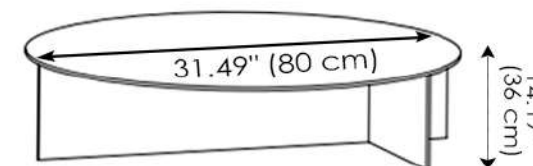

### MATERIALS

- Glass

### Glass THICKNESS

- 0.47" (12 mm)

**Sestante Coffee Table**  
Ø 80 x h 30

**Sestante Coffee Table**  
Ø 80 x h 36

**Sestante Coffee Table**  
Ø 100 x h 30

**Sestante Coffee Table**  
Ø 100 x h 36

**Sestante Coffee Table**  
Ø 130 x h 30

**Sestante Coffee Table**  
Ø 130 x h 36

**Sestante Coffee Table**  
Ø 150 x h 30

**Sestante Coffee Table**  
Ø 150 x h 36