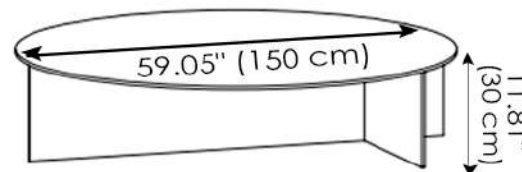

### Glass THICKNESS

- 0.47" (12 mm)

**Sestante Coffee Table**  
Ø 80 x h 30

**Sestante Coffee Table**  
Ø 80 x h 36

**Sestante Coffee Table**  
Ø 100 x h 30

**Sestante Coffee Table**  
Ø 100 x h 36

**Sestante Coffee Table**  
Ø 130 x h 30

**Sestante Coffee Table**  
Ø 130 x h 36

**Sestante Coffee Table**  
Ø 150 x h 30

**Sestante Coffee Table**  
Ø 150 x h 36