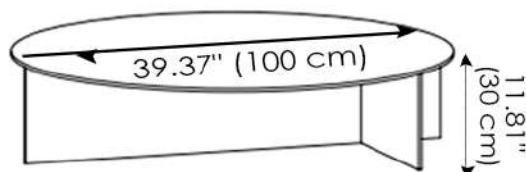

### Glass THICKNESS

- 0.47" (12 mm)

**Sestante Coffee Table**  
Ø 80 x h 30

**Sestante Coffee Table**  
Ø 80 x h 36

**Sestante Coffee Table**  
Ø 100 x h 30

**Sestante Coffee Table**  
Ø 100 x h 36

**Sestante Coffee Table**  
Ø 130 x h 30

**Sestante Coffee Table**  
Ø 130 x h 36

**Sestante Coffee Table**  
Ø 150 x h 30

**Sestante Coffee Table**  
Ø 150 x h 36