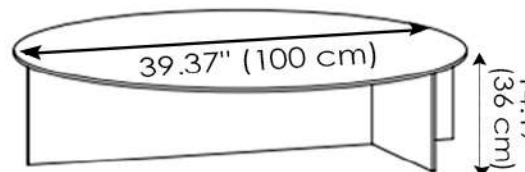

### Glass THICKNESS

- 0.47" (12 mm)

**Sestante Coffee Table**  
Ø 80 x h 30

**Sestante Coffee Table**  
Ø 80 x h 36

**Sestante Coffee Table**  
Ø 100 x h 30

**Sestante Coffee Table**  
Ø 100 x h 36

**Sestante Coffee Table**  
Ø 130 x h 30

**Sestante Coffee Table**  
Ø 130 x h 36

**Sestante Coffee Table**  
Ø 150 x h 30

**Sestante Coffee Table**  
Ø 150 x h 36