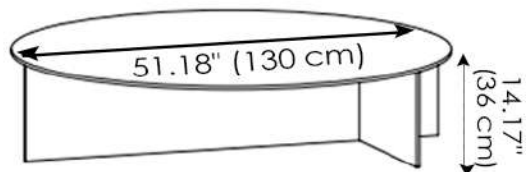

### Glass THICKNESS

- 0.47" (12 mm)

**Sestante Coffee Table**  
Ø 80 x h 30

**Sestante Coffee Table**  
Ø 80 x h 36

**Sestante Coffee Table**  
Ø 100 x h 30

**Sestante Coffee Table**  
Ø 100 x h 36

**Sestante Coffee Table**  
Ø 130 x h 30

**Sestante Coffee Table**  
Ø 130 x h 36

**Sestante Coffee Table**  
Ø 150 x h 30

**Sestante Coffee Table**  
Ø 150 x h 36