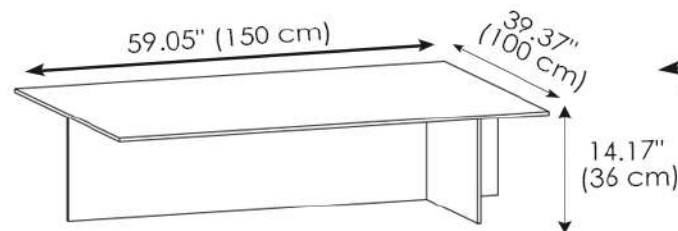

### Glass THICKNESS

- 0.47" (12 mm)

**Sestante Coffee Table 100**

**Sestante Coffee Table 130**

**Sestante Coffee Table 150 Narrow**

**Sestante Coffee Table 150 Wide**

**Sestante Coffee Table 150 Square**