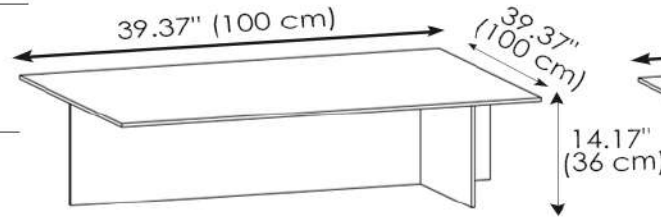

### Glass THICKNESS

- 0.47" (12 mm)

**Sestante Coffee Table 100**

**Sestante Coffee Table 130**

**Sestante Coffee Table 150 Narrow**

**Sestante Coffee Table 150 Wide**

**Sestante Coffee Table 150 Square**