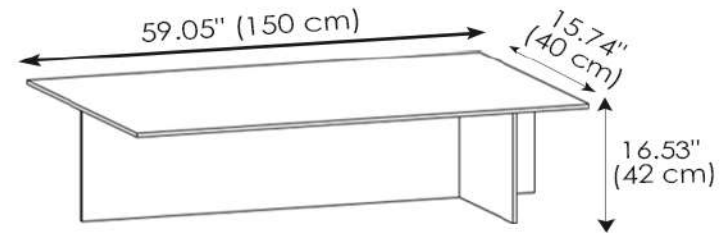

### Glass THICKNESS

- 0.47" (12 mm)

**Sestante Coffee Table 100**

**Sestante Coffee Table 130**

**Sestante Coffee Table 150 Narrow**

**Sestante Coffee Table 150 Wide**

**Sestante Coffee Table 150 Square**