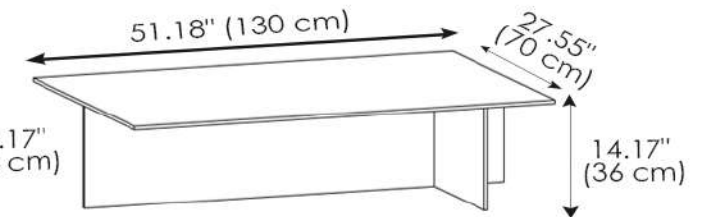

### Glass THICKNESS

- 0.47" (12 mm)

**Sestante Coffee Table 100**

**Sestante Coffee Table 130**

**Sestante Coffee Table 150 Narrow**

**Sestante Coffee Table 150 Wide**

**Sestante Coffee Table 150 Square**