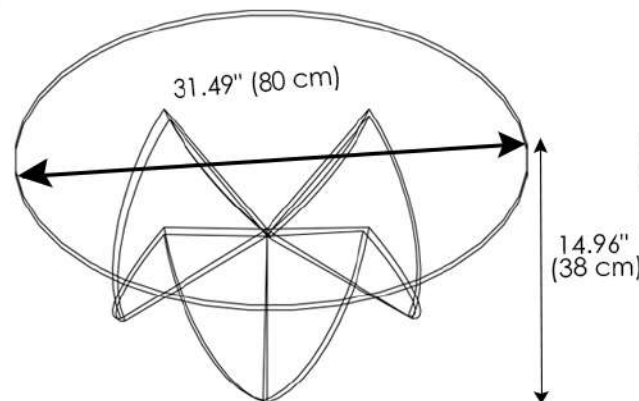

MATERIALS

- Glass

Glass THICKNESS

- 0.47" (12 mm)

Rosa Del Deserto Coffee Table 80

Rosa Del Deserto Coffee Table 90

Rosa Del Deserto Coffee Table 100