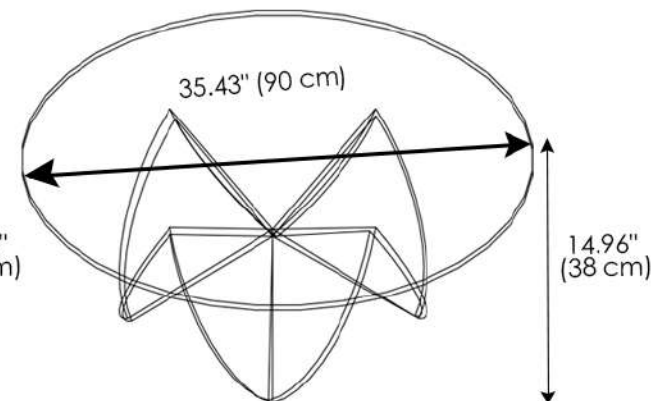

MATERIALS

- Glass

Glass THICKNESS

- 0.47" (12 mm)

Rosa Del Deserto Coffee Table 80

Rosa Del Deserto Coffee Table 90

Rosa Del Deserto Coffee Table 100