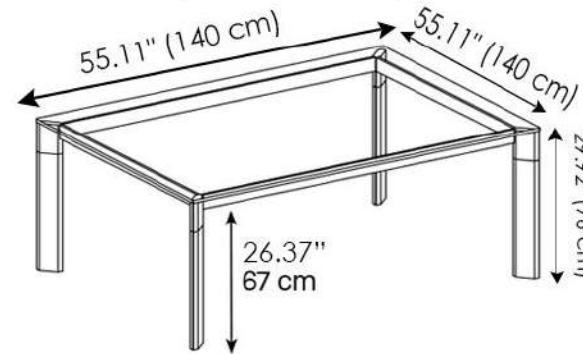

### GLASS THICKNESS

- 0.59/1.49" (15/38 mm)

**Perseo Square Dining Table 140**

**Perseo Square Dining Table 160**

**Perseo Rectangular Dining Table 200**

**Perseo Rectangular Dining Table 220**

**Perseo Rectangular Dining Table 240**