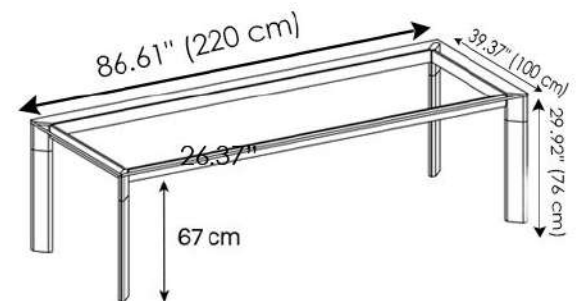

### GLASS THICKNESS

- 0.59/1.49" (15/38 mm)

**Perseo Square Dining Table 140**

**Perseo Square Dining Table 160**

**Perseo Rectangular Dining Table 200**

**Perseo Rectangular Dining Table 220**

**Perseo Rectangular Dining Table 240**