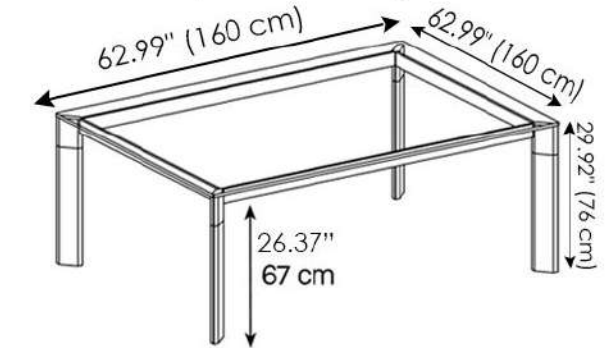

### GLASS THICKNESS

- 0.59/1.49" (15/38 mm)

**Perseo Square Dining Table 140**

**Perseo Square Dining Table 160**

**Perseo Rectangular Dining Table 200**

**Perseo Rectangular Dining Table 220**

**Perseo Rectangular Dining Table 240**