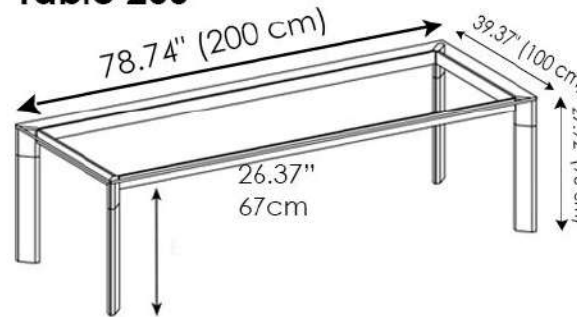

### GLASS THICKNESS

- 0.59/1.49" (15/38 mm)

**Perseo Square Dining Table 140**

**Perseo Square Dining Table 160**

**Perseo Rectangular Dining Table 200**

**Perseo Rectangular Dining Table 220**

**Perseo Rectangular Dining Table 240**