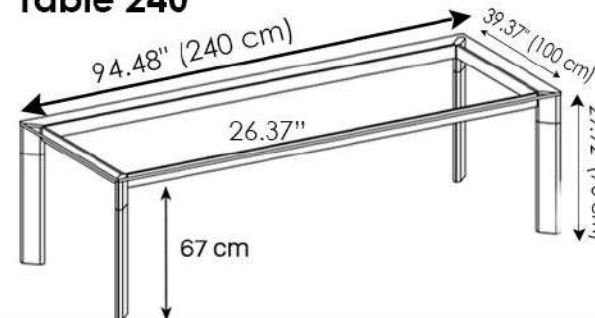

### GLASS THICKNESS

- 0.59/1.49" (15/38 mm)

**Perseo Square Dining Table 140**

**Perseo Square Dining Table 160**

**Perseo Rectangular Dining Table 200**

**Perseo Rectangular Dining Table 220**

**Perseo Rectangular Dining Table 240**