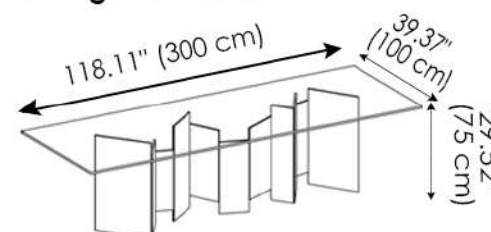

### Glass FINISH THICKNESS

- 0.47/0.59" (12 / 15 mm)

**Metropolis Rectangular Dining Table 200**

**Metropolis Rectangular Dining Table 245**

**Metropolis Rectangular Dining Table 280**

**Metropolis Rectangular Dining Table 300**