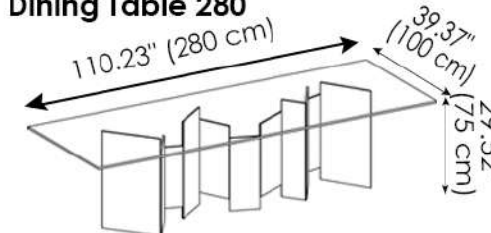

### Glass FINISH THICKNESS

- 0.47/0.59" (12 / 15 mm)

**Metropolis Rectangular Dining Table 200**

**Metropolis Rectangular Dining Table 245**

**Metropolis Rectangular Dining Table 280**

**Metropolis Rectangular Dining Table 300**