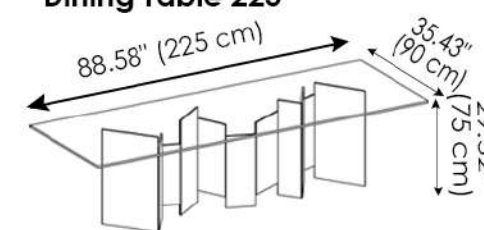

Metropolis Rectangular Dining Table 225