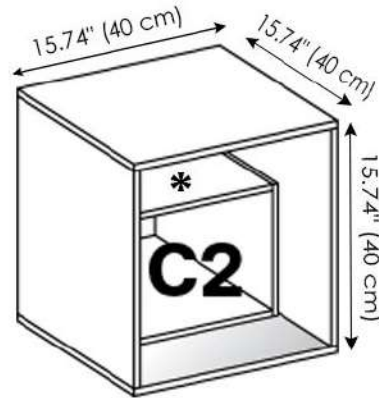

**Liber Side / End Table**

design Luca Papini 2013/2019

**Liber Side Table 40 Low**

\* Optional Privacy Finish

**Liber Side Table 40 Medium**

\* Optional Privacy Finish

**Liber Side Table 80**

\* Optional Privacy Finish