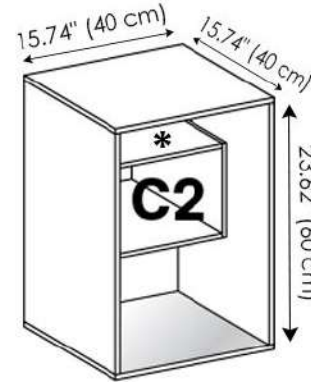

**Liber Side / End Table**

design Luca Papini 2013/2019

**Liber Side Table 40 Low**

\* Optional Privacy Finish

**Liber Side Table 40 Medium**

\* Optional Privacy Finish

**Liber Side Table 80**

\* Optional Privacy Finish