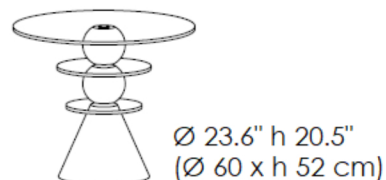

Cenerentola