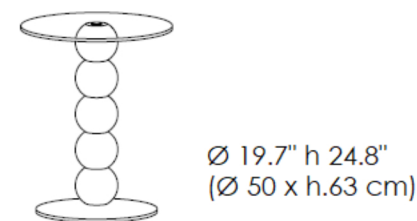

Alice alta

Alice bassa