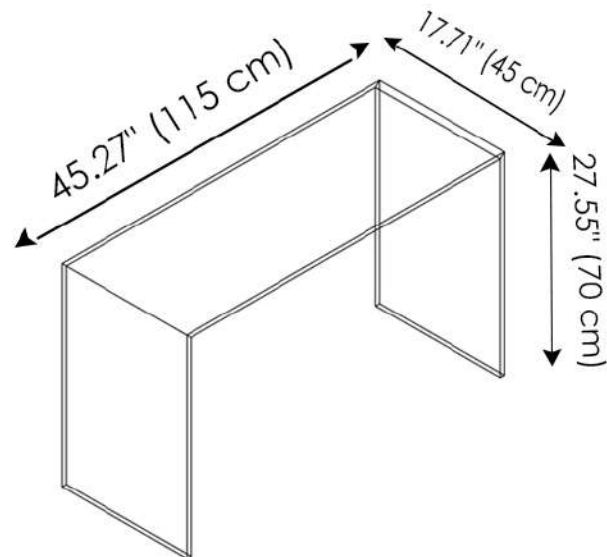

GLASS THICKNESS

- 0.59" (15 mm)

Gulliver Consolle 115

Gulliver Consolle 140