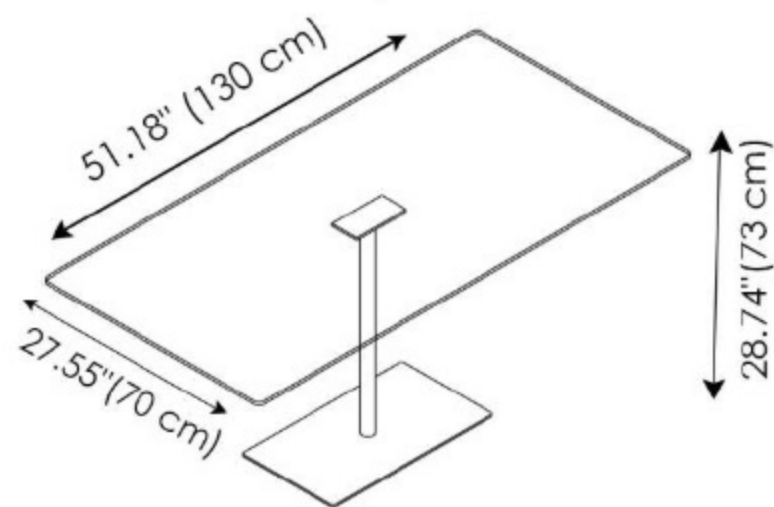

Metal Base

Polished
Chrome

Gunmetal

Champagne

MATERIALS

- Glass th. 0.47" (12 mm)
- Metal

Farniente Rectangular Table 130

Farniente Rectangular Table 150