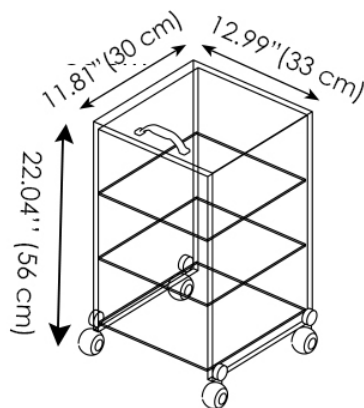

Dappertutto Trolley/Shelving Unit

design Marco Gaudenzi

FINISHES

Glass

Transparent Glass

MATERIALS

- Glass

GLASS THICKNESS

- 0.19"/ 0.47" (5/12 mm)

Dappertutto 56

Dappertutto 98

Dappertutto 122

Dappertutto 150