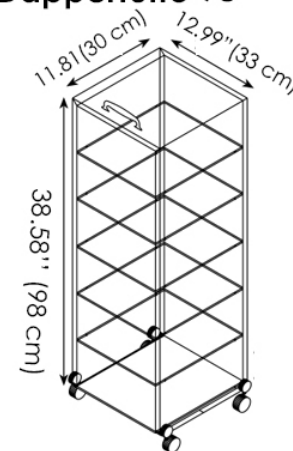

Dappertutto Trolley/Shelving Unit

design Marco Gaudenzi

FINISHES

Glass

Transparent Glass

MATERIALS

- Glass

GLASS THICKNESS

- 0.19"/ 0.47" (5/12 mm)

Dappertutto 56

Dappertutto 98

Dappertutto 122

Dappertutto 150