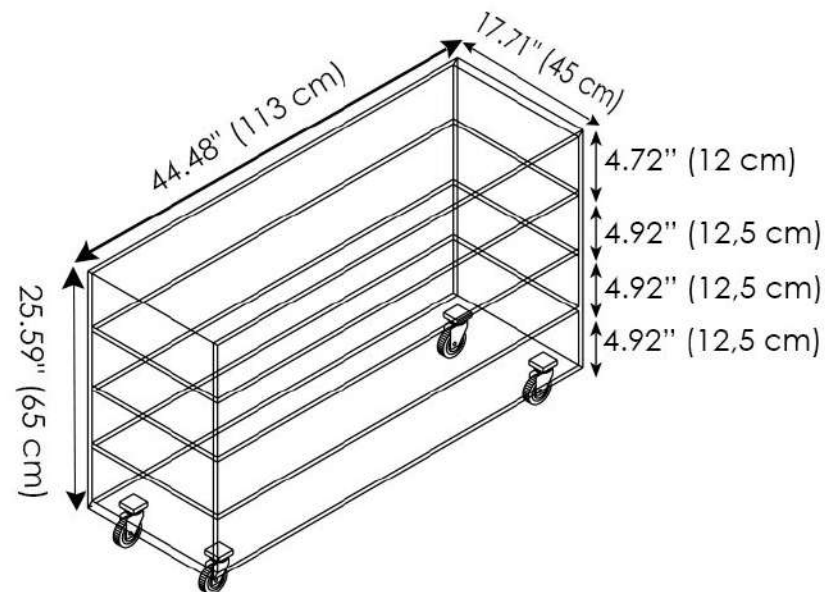

Comò Alto Dresser On Casters

design Marco Gaudenzi 1994

FINISHES

Glass

Optional Drawer

Como Alto

MATERIALS

- Glass
- Wood
- Lacquered Wood
- Leather

THICKNESS

- 0.39/0.47/0.59" (10/12/15 mm)