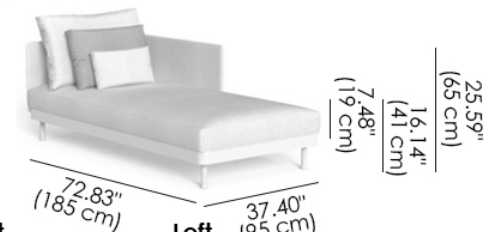

145.27" (369 cm) X 72.83" (185 cm)  
**Chaise Lounge Placing Arrangement**

**Right**

**Sofa Placing Arrangement**

**Left**

**Right**

**Puff**

**Left**