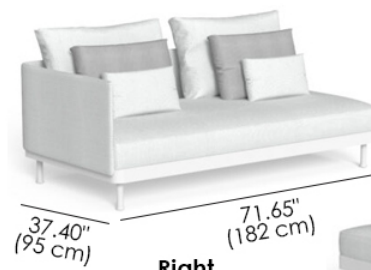

145.27" (369 cm) X 72.83" (185 cm)  
**Chaise Lounge Placing Arrangement**

**Right**

**Sofa Placing Arrangement**

**Left**

**Right**

**Puff**

**Left**