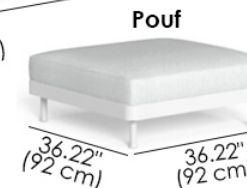

145.27" (369 cm) X 72.83" (185 cm)  
**Chaise Lounge Placing Arrangement**

**Right**

**Sofa Placing Arrangement**

**Left**

**Right**

**Puff**

**Left**