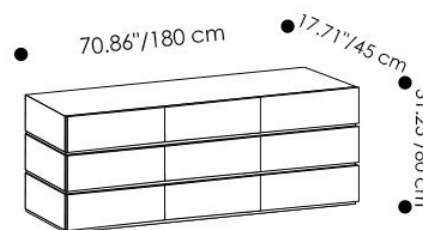

**Overall Dimensions:** W x H x D

70.86"/180 cm x 31.25"/80 cm x 17.71"/45 cm