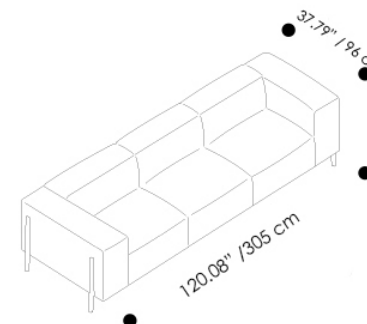

**Overall Dimensions:** W x D x H

W:120.08 (305 cm) X D: 37.79\"/>