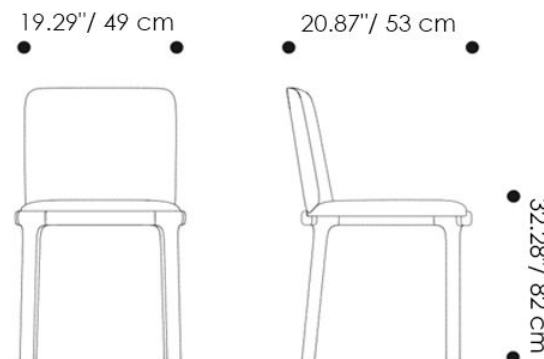

**Overall Dimensions:** W x H x D

19.29"(49 cm) x 32.28"(82 cm) x 20.87"(53 cm)