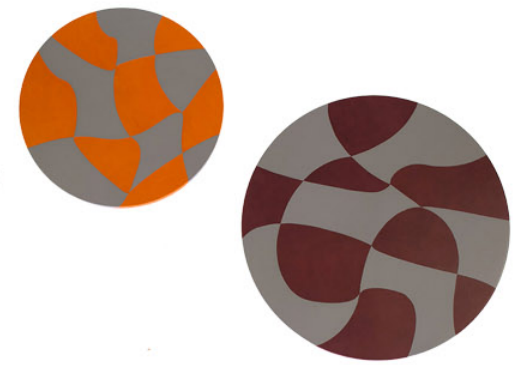

**ISOLE**

FINISHES

**TABLE - TOP COMPOSITION**

- 1 - COLOR
- 2 - COLOR

**FINIFH - TOP COMPOSITION**

			
BLACK	WINE	ORANGE	DARK BROWN
			
RED	OCHRE	KHAKI	BLUE
			
ELM	SOLE	GREY	WHITE

**MATERIALS**

- LEATHER
- STEEL

INLAID - LEATHER TOP

**ISOLE - SUR**

85 x 85 x h 45 cm  
33.46" x 33.46" x h 17.71"

**ISOLE - MAUPITI**

110 x 110 x h 38 cm  
43.30" x 43.30" x h 14.96"